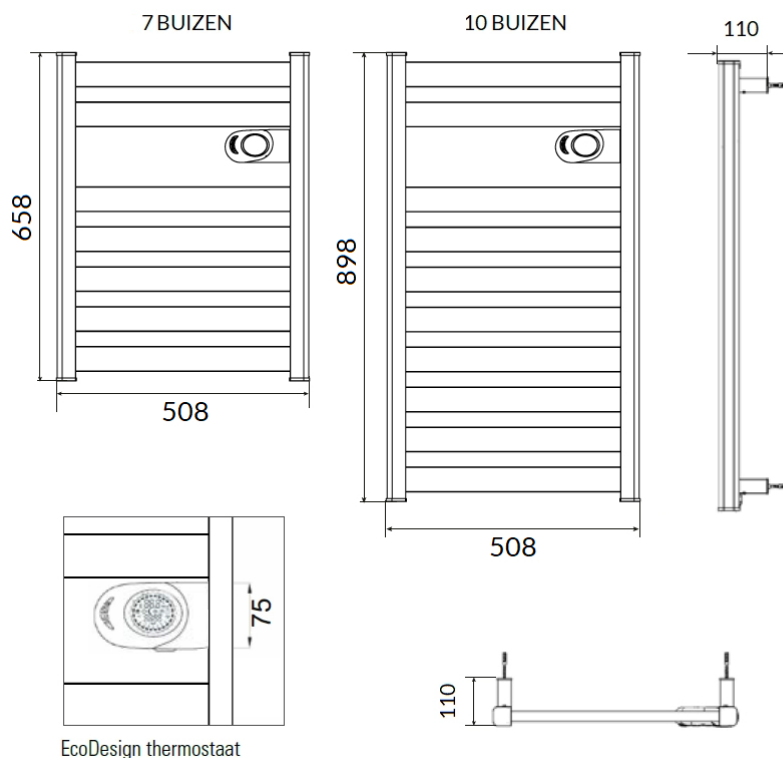

Product details

1 x E-Comfort ZION, badkamerradiator met directe stralingswarmte

- Bediening via thermostaat op gebruiksvriendelijke positie
- Voorzien van poedercoating in RAL 9010 (zuiver wit) of RAL 7016 (antracietgrijs)
- Montagebeugels zijn inbegrepen

Afmetingen en uitvoeringen

ZION Badkamerradiator;

Type	breedte (mm)	diepte (mm)	kleur vermogen materiaal warmteafgifte	hoogte (mm) verticaal
212207	508	40	Wit, RAL 9010 500 W	658
212208	508	40	Wit, RAL 9010 750 W	898
212209	508	40	Antraciet, RAL 7016 500 W	658
212210	508	40	Antraciet, RAL 7016 750 W	898

Montage elektrische badkamerradiator