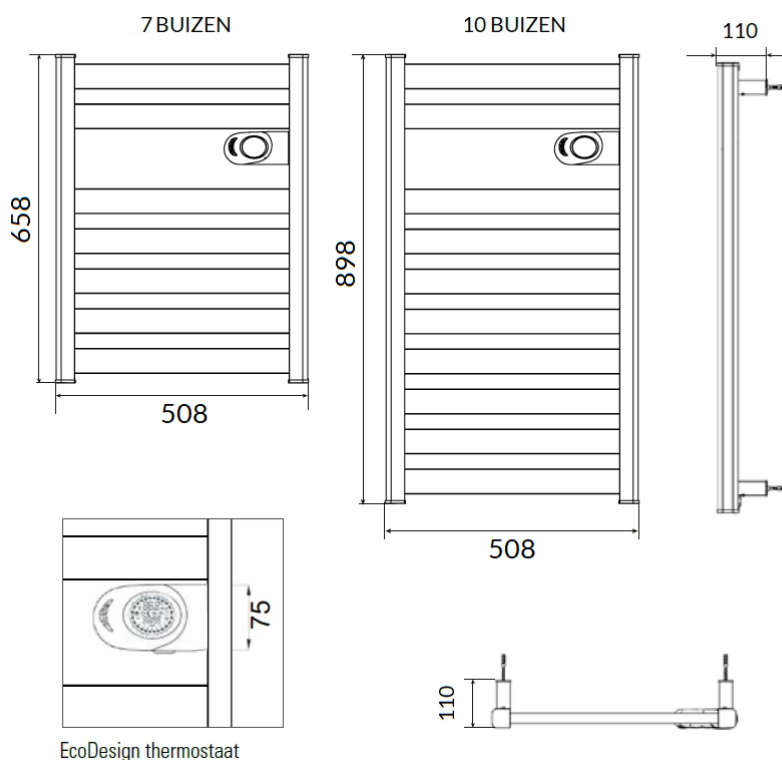

Afmetingen en uitvoeringen

ZION Badkamerradiator;

Type	breedte (mm)	diepte (mm)	kleur vermogen materiaal warmteafgifte	hoogte (mm) verticaal
212207	508	40	Wit, RAL 9010 500 W	658
212208	508	40	Wit, RAL 9010 750 W	898
212209	508	40	Antraciet, RAL 7016 500 W	658
212210	508	40	Antraciet, RAL 7016 750 W	898

Montage elektrische badkamerradiator

De ZION elektrische radiatoren worden aan de muur bevestigd met de meegeleverde ophangbeugels. Met behulp van deze beugels wordt de radiator 40mm van de wand opgehangen.