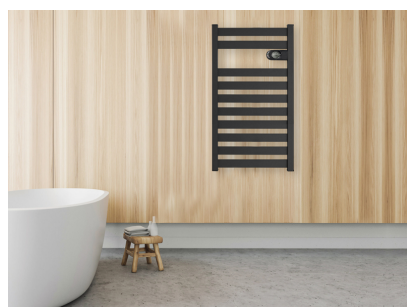

Product details

1 x E-Comfort ZION, badkamerradiator met directe stralingswarmte

- Bediening via thermostaat op gebruiksvriendelijke positie
- Voorzien van poedercoating in RAL 9010 (zuiver wit) of RAL 7016 (antracietgrijs)
- Montagebeugels zijn inbegrepen

Afmetingen en uitvoeringen

ZION Badkamerradiator;

Type	breedte (mm)	diepte (mm)	kleur vermogen materiaal warmteafgifte	hoogte (mm) verticaal
212207	508	40	Wit, RAL 9010 500 W	658
212208	508	40	Wit, RAL 9010 750 W	898
212209	508	40	Antraciet, RAL 7016 500 W	658
212210	508	40	Antraciet, RAL 7016 750 W	898

Montage elektrische badkamerradiator