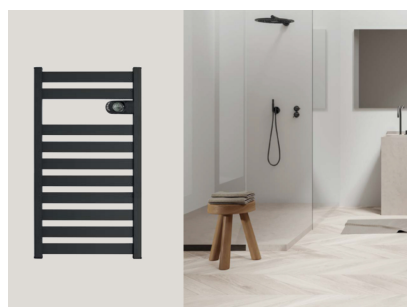

Product details

1 x E-Comfort ZION, badkamerradiator met directe stralingswarmte

- Bediening via thermostaat op gebruiksvriendelijke positie
- Voorzien van poedercoating in RAL 9010 (zuiver wit) of RAL 7016 (antracietgrijs)
- Montagebeugels zijn inbegrepen

Afmetingen en uitvoeringen

ZION Badkamerradiator;

Type	breedte (mm)	diepte (mm)	kleur vermogen materiaal warmteafgifte	hoogte (mm) verticaal
212207	508	40	Wit, RAL 9010 500 W	658
212208	508	40	Wit, RAL 9010 750 W	898
212209	508	40	Antraciet, RAL 7016 500 W	658
212210	508	40	Antraciet, RAL 7016 750 W	898

Montage elektrische badkamerradiator