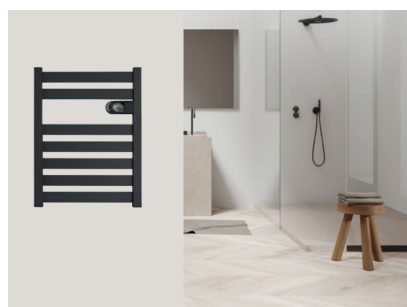

Product details

1 x E-Comfort ZION, badkamerradiator met directe stralingswarmte

- Bediening via thermostaat op gebruiksvriendelijke positie
- Voorzien van poedercoating in RAL 9010 (zuiver wit) of RAL 7016 (antracietgrijs)
- Montagebeugels zijn inbegrepen

Afmetingen en uitvoeringen

ZION Badkamerradiator;

Type	breedte (mm)	diepte (mm)	kleur vermogen materiaal warmteafgifte	hoogte (mm) verticaal
212207	508	40	Wit, RAL 9010 500 W	658
212208	508	40	Wit, RAL 9010 750 W	898
212209	508	40	Antraciet, RAL 7016 500 W	658
212210	508	40	Antraciet, RAL 7016 750 W	898

Montage elektrische badkamerradiator