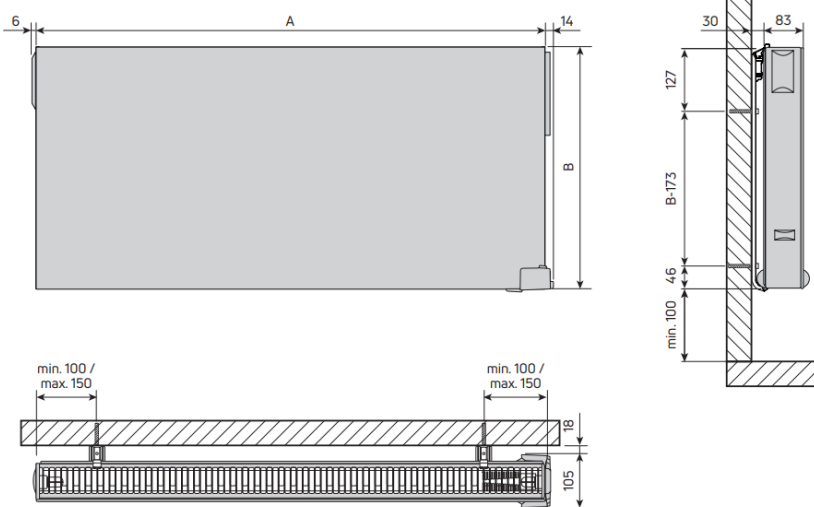

Product details

1 x Yali Digital, elektrische paneelradiator

- Geïntegreerde elektronische bediening
- Wandconsoles zijn inbegrepen

Afmetingen en vermogens

Radson Yali Digital;

Type vermogen warmteafgifte	hoogte B (mm)	lengte A (mm)	totale lengte (mm)
	<i>verticaal</i>	<i>horizontaal</i>	<i>incl. bediening</i>
3816052 500 W	600	400	420
3813052 500 W	300	500	520
3816082 750 W	600	500	520
3813082 750 W	300	800	820
3816102 1000 W	600	600	620
3813102 1000 W	300	1000	1020
3816122 1250 W	600	700	720
3813122 1250 W	300	1300	1320
3816152 1500 W	600	900	920
3813152 1500 W	300	1600	1620
3816202 2000 W	600	1200	1220
3813202 2000 W	300	2000	2020

Montage elektrische radiator

Elektrische radiatoren kunnen aan de muur worden bevestigd met de meegeleverde, verticale wandconsoles.

De radiator dient ten minste 50mm van de wand te worden opgehangen en ten minste 150mm vanaf de vloer (houd hierbij rekening met de thermostaatbediening aan de onderzijde van de radiator).