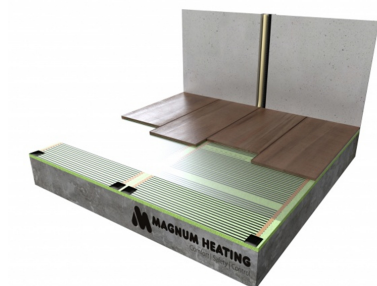

Product details

Pakket-inhoud

- 1 x Verwarmingsfolie, 10,0 m² / 1200 Watt (60cm x 16,67 m)
- 1 x Verwarmingsfolie, 15,0 m² / 1800 Watt (60cm x 25,00 m)
- 1 x MAGNUM Remote Control WiFi-thermostaat inclusief vloersensor
- Flexibele buis t.b.v. vloersensor
- Isolatie tape
- PP-Tape
- Krimpconnectoren (20 stuks)
- Aansluitdraden (2 x 15 m zwart en 2 x 15 m blauw)
- Installatievoorschriften

Gratis drukverdeel- / krimptang

Deze folie-set wordt geleverd met een gratis drukverdeel- / krimptang, waarmee u de aansluitdraden bevestigt en de krimpconnectoren op de koperen geleider van de verwarmingsfolie vastzet.

Installatie elektrische vloerverwarmingsfolie

Elektrische verwarmingsfolie wordt geïnstalleerd op de plekken waar u de zwevende vloerafwerking verwarmd wilt hebben, maar zorg ervoor dat u de folie altijd alleen inknipt op de aangegeven knijlijn.

De verwarmingsfolie bestaat uit een carbon film met koperen bedrading en biedt een vermogen van 120 Watt per m². Deze folie wordt geleverd op rol met een breedte van 60cm en is SEMKO- en CE-gekeurd (low voltage directive 73/23/EEC en 93/68/EEC/ EN 60335-2-96:2002+A1).