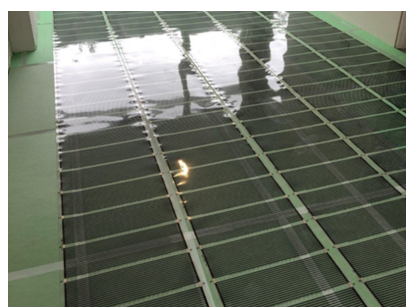

Gratis drukverdeel- / krimptang

Deze folie-set wordt geleverd met een gratis drukverdeel- / krimptang, waarmee u de aansluitdraden bevestigt en de krimpconnectoren op de koperen geleider van de verwarmingsfolie vastzet.

Installatie elektrische vloerverwarmingsfolie

Elektrische verwarmingsfolie wordt geïnstalleerd op de plekken waar u de zwevende vloerafwerking verwarmd wilt hebben, maar zorg ervoor dat u de folie altijd alleen inknipt op de aangegeven knijlijn.

De folie-stroken verbindt u door middel van de meegeleverde voedingsdraden en worden aangesloten door connectoren over de koperen geleider van de folie te plaatsen. Raadpleeg hiervoor de meegeleverde installatievoorschriften.

De verwarmingsfolie bestaat uit een carbon film met koperen bedrading en biedt een vermogen van 120 Watt per m². Deze folie wordt geleverd op rol met een breedte van 60cm en is SEMKO- en CE-gekeurd (low voltage directive 73/23/EEC en 93/68/EEC/ EN 60335-2-96:2002+A1).