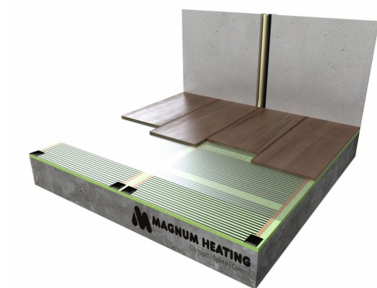

Product details

Pakket-inhoud

- 1 x Verwarmingsfolie, 10,0 m² / 1200 Watt (60cm x 16,67 m)
- 1 x Verwarmingsfolie, 15,0 m² / 1800 Watt (60cm x 25,00 m)
- 1 x MAGNUM Remote Control WiFi-thermostaat inclusief vloersensor
- Flexibele buis t.b.v. vloersensor
- Isolatie tape
- PP-Tape
- Krimpconnectoren (20 stuks)
- Aansluitdraden (2 x 15 m zwart en 2 x 15 m blauw)
- Installatievoorschriften

Gratis drukverdeel- / krimptang

Deze folie-set wordt geleverd met een gratis drukverdeel- / krimptang, waarmee u de aansluitdraden bevestigt en de krimpconnectoren op de koperen geleider van de verwarmingsfolie vastzet.

Installatie elektrische vloerverwarmingsfolie

Elektrische verwarmingsfolie wordt geïnstalleerd op de plekken waar u de zwevende vloerafwerking verwarmd wilt hebben, maar zorg ervoor dat u de folie altijd alleen inknijpt op de aangegeven knijplijn.

De verwarmingsfolie bestaat uit een carbon film met koperen bedrading en biedt een vermogen van 120 Watt per m². Deze folie wordt geleverd op rol met een breedte van 60cm en is SEMKO- en CE-gekeurd (low voltage directive 73/23/EEC en 93/68/EEC/ EN 60335-2-96:2002+A1).