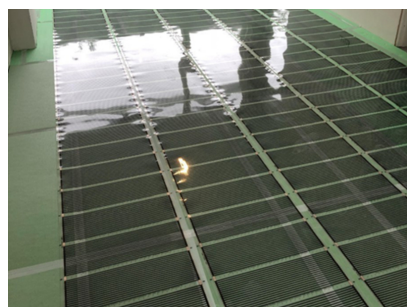

Gratis drukverdeel- / krimptang

Deze folie-set wordt geleverd met een gratis drukverdeel- / krimptang, waarmee u de aansluitdraden bevestigt en de krimpconnectoren op de koperen geleider van de verwarmingsfolie vastzet.

Installatie elektrische vloerverwarmingsfolie

Elektrische verwarmingsfolie wordt geïnstalleerd op de plekken waar u de zwevende vloerafwerking verwarmd wilt hebben, maar zorg ervoor dat u de folie altijd alleen inknijpt op de aangegeven knijplijn.

De folie-stroken verbindt u door middel van de meegeleverde voedingsdraden en worden aangesloten door connectoren over de koperen geleider van de folie te plaatsen. Raadpleeg hiervoor de meegeleverde installatievoorschriften.

De verwarmingsfolie bestaat uit een carbon film met koperen bedrading en biedt een vermogen van 120 Watt per m². Deze folie wordt geleverd op rol met een breedte van 60cm en is SEMKO- en CE-gekeurd (low voltage directive 73/23/EEC en 93/68/EEC/ EN 60335-2-96:2002+A1).