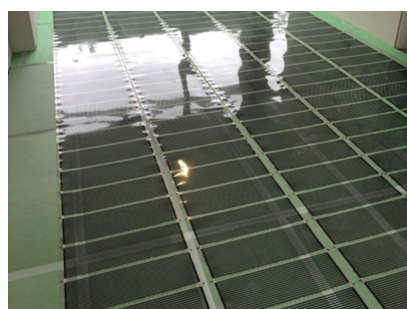

Gratis drukverdeel- / krimptang

Deze folie-set wordt geleverd met een gratis drukverdeel- / krimptang, waarmee u de aansluitdraden bevestigt en de krimpconnectoren op de koperen geleider van de verwarmingsfolie vastzet.

Installatie elektrische vloerverwarmingsfolie

Elektrische verwarmingsfolie wordt geïnstalleerd op de plekken waar u de zwevende vloerafwerking verwarmd wilt hebben, maar zorg ervoor dat u de folie altijd alleen inknipt op de aangegeven knijplijn.

De folie-stroken verbindt u door middel van de meegeleverde voedingsdraden en worden aangesloten door connectoren over de koperen geleider van de folie te plaatsen. Raadpleeg hiervoor de meegeleverde installatievoorschriften.

De verwarmingsfolie bestaat uit een carbon film met koperen bedrading en biedt een vermogen van 120 Watt per m². Deze folie wordt geleverd op rol met een breedte van 60cm en is SEMKO- en CE-gekeurd (low voltage directive 73/23/EEC en 93/68/EEC/ EN 60335-2-96:2002+A1).