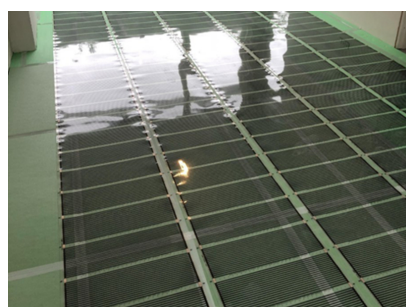

Gratis drukverdeel- / krimptang

Deze folie-set wordt geleverd met een gratis drukverdeel- / krimptang, waarmee u de aansluitdraden bevestigt en de krimpconnectoren op de koperen geleider van de verwarmingsfolie vastzet.

Installatie elektrische vloerverwarmingsfolie

Elektrische verwarmingsfolie wordt geïnstalleerd op de plekken waar u de zwevende vloerafwerking verwarmd wilt hebben, maar zorg ervoor dat u de folie altijd alleen inknipt op de aangegeven knijplijn.

De folie-stroken verbindt u door middel van de meegeleverde voedingsdraden en worden aangesloten door connectoren over de koperen geleider van de folie te plaatsen. Raadpleeg hiervoor de meegeleverde installatievoorschriften.

De verwarmingsfolie bestaat uit een carbon film met koperen bedrading en biedt een vermogen van 120 Watt per m². Deze folie wordt geleverd op rol met een breedte van 60cm en is SEMKO- en CE-gekeurd (low voltage directive 73/23/EEC en 93/68/EEC/ EN 60335-2-96:2002+A1).