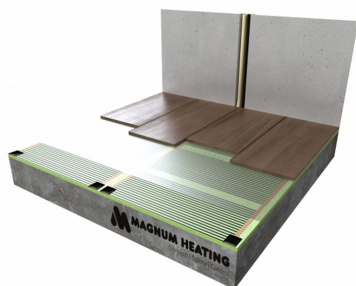

Product details

Pakket-inhoud

- 2 x Verwarmingsfolie, 10,0 m² / 1200 Watt (60cm x 16,67 m)
- 1 x MAGNUM Remote Control WiFi-thermostaat inclusief vloersensor
- Flexibele buis t.b.v. vloersensor
- Isolatie tape
- PP-Tape
- Krimpconnectoren (20 stuks)
- Aansluitdraden (2 x 15 m zwart en 2 x 15 m blauw)
- Installatievoorschriften

Gratis drukverdeel- / krimptang

Deze folie-set wordt geleverd met een gratis drukverdeel- / krimptang, waarmee u de aansluitdraden bevestigt en de krimpconnectoren op de koperen geleider van de verwarmingsfolie vastzet.

Installatie elektrische vloerverwarmingsfolie

Elektrische verwarmingsfolie wordt geïnstalleerd op de plekken waar u de zwevende vloerafwerking verwarmd wilt hebben, maar zorg ervoor dat u de folie altijd alleen inknipt op de aangegeven knijplijn.

De verwarmingsfolie bestaat uit een carbon film met koperen bedrading en biedt een vermogen van 120 Watt per m². Deze folie wordt geleverd op rol met een breedte van 60cm en is SEMKO- en CE-gekeurd (low voltage directive 73/23/EEC en 93/68/EEC/ EN 60335-2-96:2002+A1).