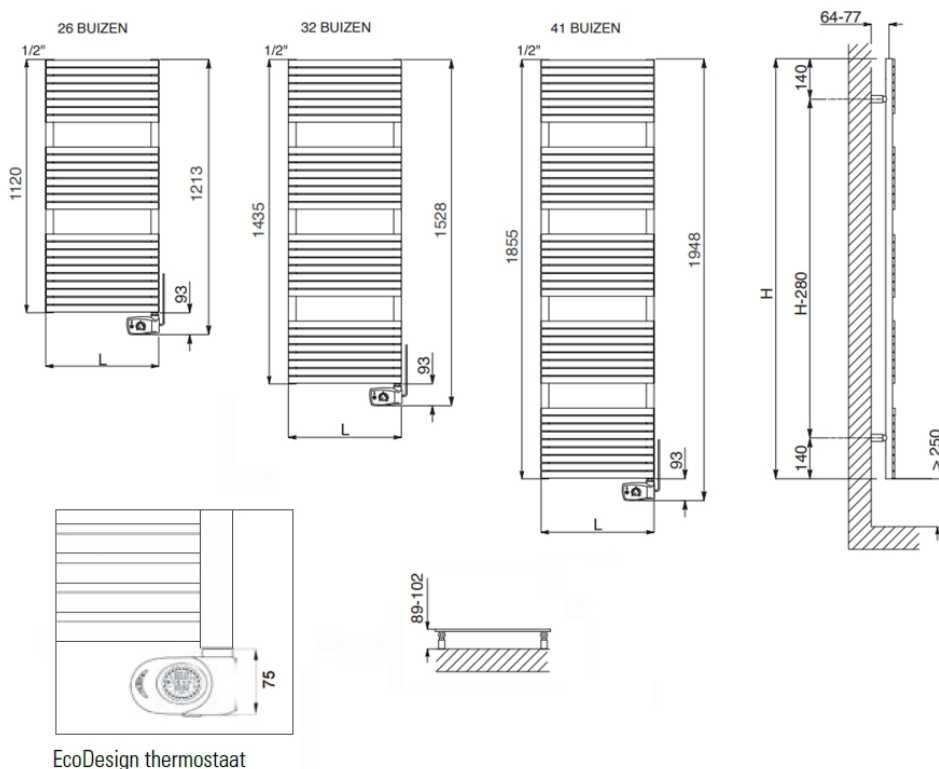

Afmetingen en uitvoeringen

STEFANIA Badkamerradiator, RVS;

EcoDesign thermostaat

Type	breedte (mm)	diepte (mm)	kleur vermogen materiaal warmteafgifte	hoogte (mm)
	<i>horizontaal</i>	<i>radiatorbuizen</i>		<i>verticaal</i>
370601		40	Roestvrij staal 400 W	1120
370602		40	Roestvrij staal 500 W	1435
370603		40	Roestvrij staal 700 W	1855

Montage elektrische badkamerradiator

De STEFANIA elektrische radiatoren worden aan de muur bevestigd met de

meegeleverde ophangbeugels. Met behulp van deze beugels wordt de radiator 64mm tot 77mm van de wand opgehangen.