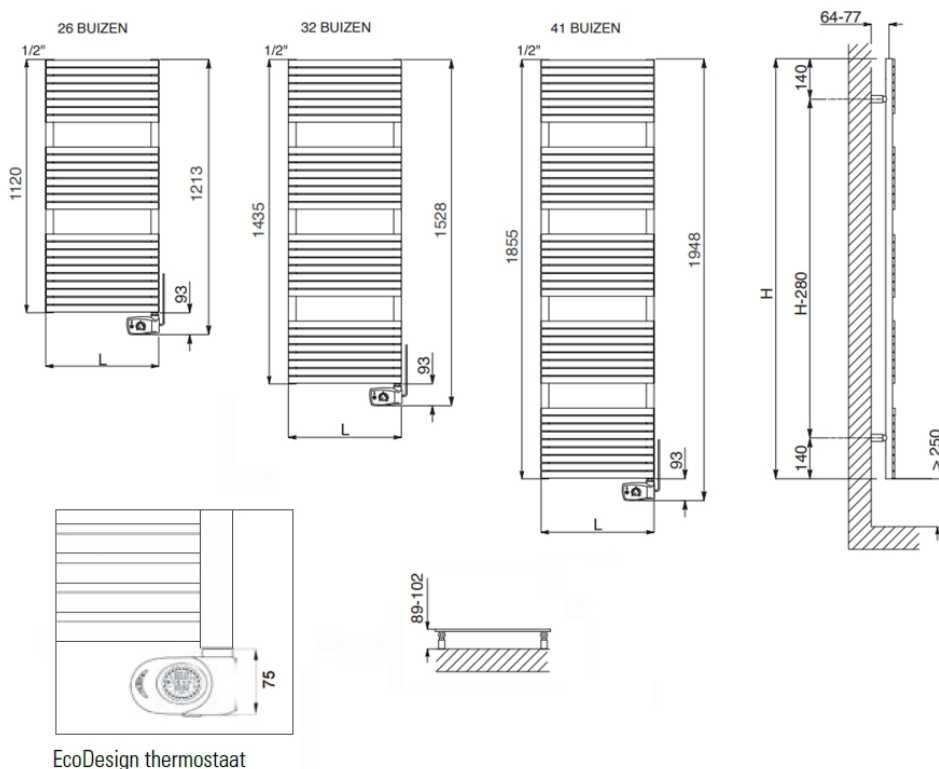

Afmetingen en uitvoeringen

STEFANIA Badkamerradiator, RVS;

EcoDesign thermostaat

Type	breedte (mm)	diepte (mm)	kleur vermogen materiaal warmteafgifte	hoogte (mm)
	<i>horizontaal</i>	<i>radiatorbuizen</i>		<i>verticaal</i>
370601	500	40	Roestvrij staal 400 W	1120
370602	500	40	Roestvrij staal 500 W	1435
370603	600	40	Roestvrij staal 700 W	1855

Montage elektrische badkamerradiator

De STEFANIA elektrische radiatoren worden aan de muur bevestigd met de

meegeleverde ophangbeugels. Met behulp van deze beugels wordt de radiator 64mm tot 77mm van de wand opgehangen.