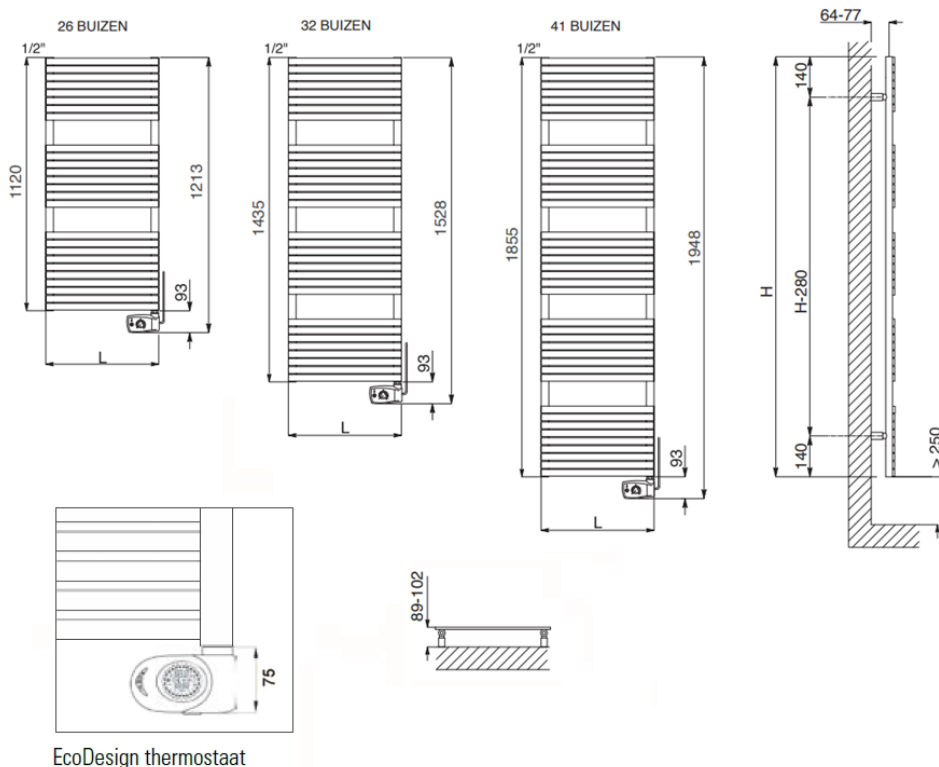

Product details

1 x E-Comfort STEFANIA, RVS badkamer designradiator

- Bediening via meegeleverde afstandsbediening of via thermostaat onderaan de radiator
- Verticale collectoren uitgevoerd in roestvrij staal
- Montagebeugels zijn inbegrepen

Afmetingen en uitvoeringen

STEFANIA Badkamerradiator, RVS;

Type	breedte (mm)	diepte (mm)	kleur vermogen materiaal warmteafgifte	hoogte (mm)
	<i>horizontaal</i>	<i>radiatorbuizen</i>		<i>verticaal</i>
370601		40	Roestvrij staal 400 W	1120
370602		40	Roestvrij staal 500 W	1435
370603		40	Roestvrij staal 700 W	1855

Montage elektrische badkamerradiator

De STEFANIA elektrische radiatoren worden aan de muur bevestigd met de

meegeleverde ophangbeugels. Met behulp van deze beugels wordt de radiator 64mm tot 77mm van de wand opgehangen.