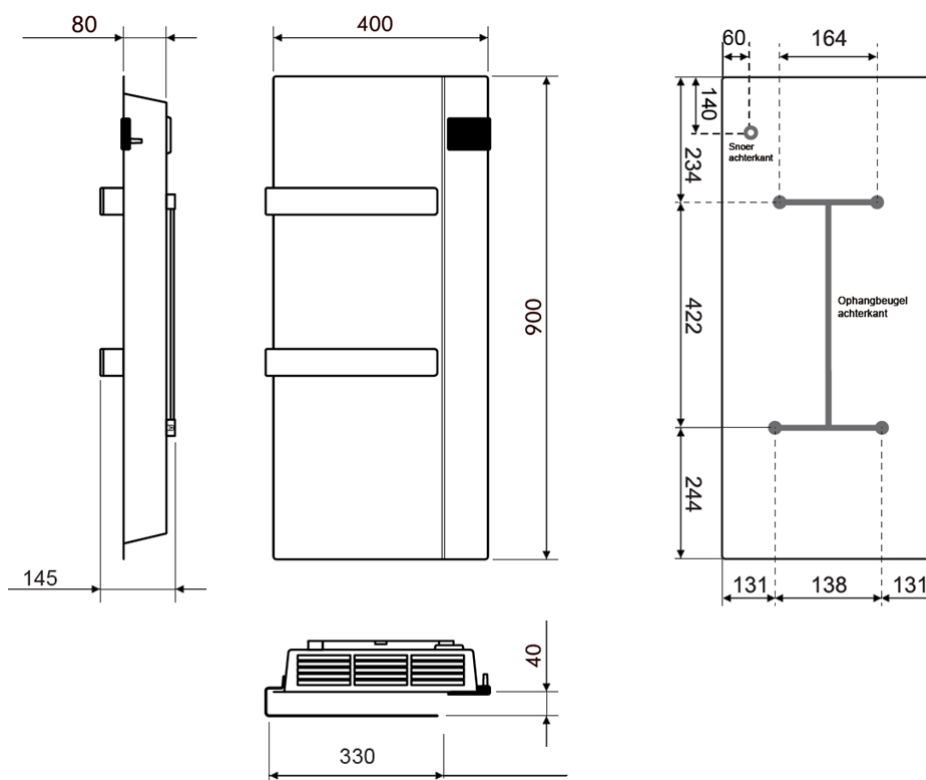

Afmetingen en uitvoeringen

ONSEN Badkamerradiator;

Type	breedte (mm)	diepte (mm)	kleur vermogen materiaal warmteafgifte	hoogte (mm) verticaal
212211	400	100	Wit, RAL 9003 750 W	900
212212	400	100	Grijs, RAL 7024 750 W	900

Montage elektrische badkamerradiator

De ONSEN elektrische radiatoren worden aan de muur bevestigd met de meegeleverde ophangbeugel. Met behulp van deze beugel wordt de radiator 25mm van de wand opgehangen.

Afstanden wand tot achterkant radiator :

25 mm	wand tot voorkant radiator	:
105 mm	wand tot voorkant ophangbeugel	:
145 mm		

Extra Informatie

- Dual Therm technology: stralingswarmte en natuurlijke convectie
 - Gepoedercoat en vochtbestendig metalen frame
 - Elektronische thermostaat (ErP ready)
 - Bediening via digitaal geïntegreerd display
 - Comfort-stand
 - Open raam detectie
 - Antivorst-functie
 - Boost-functie
-