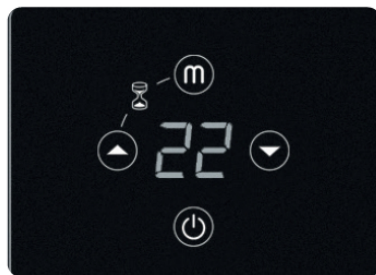

- A
- B
- C
- D
- E
- :
- :
- :
- :
- :
- Stand-by
- Temperatuur verhogen
- Temperatuur verlagen
- Modus
- Display-weergave

Met behulp van de diverse bedieningsmodi bepaalt u zelf nauwkeurig en energiezuinig het warmtecomfort in uw badkamer. De boost-functie zorgt voor een verwarming zonder programmering. De ONSEN gaat dan 15 minuten lang op vol vermogen verwarmen. Op het display gaat een teller aflopen en wanneer de tijd verstreken is schakelt de ONSEN zichzelf uit.

Montage

De radiator wordt aan de wand bevestigd met behulp van een ophangbeugel. Een elektrische radiator moet worden geplaatst conform de eisen die worden beschreven in de NEN 1010 en het paneel mag niet in aanraking komen met (spat)water, zeepresten of overmatige dampontwikkeling

Downloads

- Handleiding ONSEN-badkamerradiatoren
- Productblad ONSEN-badkamerradiatoren

Levertijd en voorwaarden

De levertijd van elektrische radiatoren is 2 tot 5 werkdagen (houdt hier rekening mee wanneer u de planning maakt voor de installatie).

Let op

Elektrische radiatoren worden speciaal voor u besteld en kunnen daardoor **niet** geruild of geretourneerd worden. Wanneer u een bestelling voor één of meerdere radiatoren plaatst, dan kan de bestelling niet geannuleerd of aangepast worden.