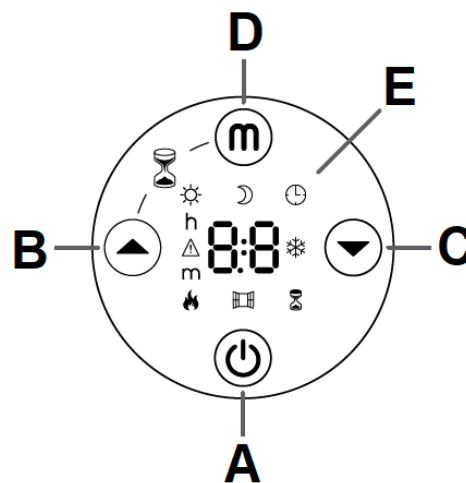

- A
- B
- C
- D
- E
- :
- :
- :
- :
- :
- Stand-by
- Temperatuur verhogen
- Temperatuur verlagen
- Modus
- Display-weergave

Met behulp van de diverse bedieningsmodi bepaalt u zelf nauwkeurig en energiezuinig het warmtecomfort in uw badkamer. De boost-functie zorgt voor een verwarming zonder programmering. De ONSEN gaat dan 15 minuten lang op vol vermogen verwarmen. Op het display gaat een teller aflopen en wanneer de tijd verstreken is schakelt de ONSEN zichzelf uit.

Montage

De radiator wordt aan de wand bevestigd met behulp van een ophangbeugel. Een elektrische radiator moet worden geplaatst conform de eisen die worden beschreven in de NEN 1010 en het paneel mag niet in aanraking komen met (spat)water, zeepresten of overmatige dampontwikkeling

Downloads

- Handleiding ONSEN-badkamerradiatoren
- Productblad ONSEN-badkamerradiatoren

Levertijd en voorwaarden

De levertijd van elektrische radiatoren is 2 tot 5 werkdagen (houdt hier rekening mee wanneer u de planning maakt voor de installatie).

Let op

Elektrische radiatoren worden speciaal voor u besteld en kunnen daardoor **niet** geruild of geretourneerd worden. Wanneer u een bestelling voor één of meerdere radiatoren plaatst, dan kan de bestelling niet geannuleerd of aangepast worden.