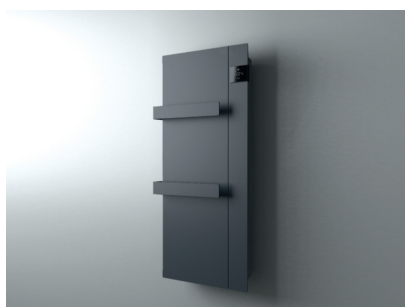

Product details

1 x E-Comfort ONSEN, badkamerradiator met Dual Therm technology systeem

- Aansturing via geïntegreerd display
- Voorzien van poedercoating in signaalwit of grafietgrijs
- Montagebeugel en handdoekbeugels inbegrepen

Afmetingen en uitvoeringen

ONSEN Badkamerradiator;

Type	breedte (mm)	diepte (mm)	kleur vermogen materiaal warmteafgifte	hoogte (mm) verticaal
212211	400	100	Wit, RAL 9003 750 W	900
212212	400	100	Grijs, RAL 7024 750 W	900

Montage elektrische badkamerradiator

De ONSEN elektrische radiatoren worden aan de muur bevestigd met de meegeleverde ophangbeugel. Met behulp van deze beugel wordt de radiator 25mm van de wand opgehangen.

Afstanden wand tot achterkant radiator :