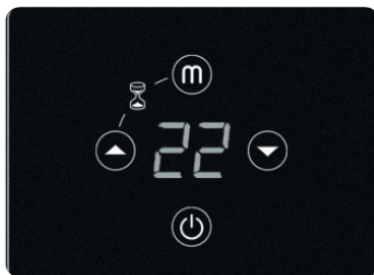

A
B	
C	
D	
E	
:	:
:	
:	
:	
	Stand-by
	Temperatuur verhogen
	Temperatuur verlagen
	Modus
	Display-weergave

Met behulp van de diverse bedieningsmodi bepaalt u zelf nauwkeurig en energiezuinig het warmtecomfort in uw badkamer. De boost-functie zorgt voor een verwarming zonder programmering. De ONSEN gaat dan 15 minuten lang op vol vermogen verwarmen. Op het display gaat een teller aflopen en wanneer de tijd verstreken is schakelt de ONSEN zichzelf uit.

Montage

De radiator wordt aan de wand bevestigd met behulp van een ophangbeugel. Een elektrische radiator moet worden geplaatst conform de eisen die worden beschreven in de NEN 1010 en het paneel mag niet in aanraking komen met (spat)water, zeepresten of overmatige dampontwikkeling

Downloads

- Handleiding ONSEN-badkamerradiatoren
- Productblad ONSEN-badkamerradiatoren

Levertijd en voorwaarden

De levertijd van elektrische radiatoren is 2 tot 5 werkdagen (houdt hier rekening mee wanneer u de planning maakt voor de installatie).

Let op

Elektrische radiatoren worden speciaal voor u besteld en kunnen daardoor **niet** geruild of geretourneerd worden. Wanneer u een bestelling voor één of meerdere radiatoren plaatst, dan kan de bestelling niet geannuleerd of aangepast worden.