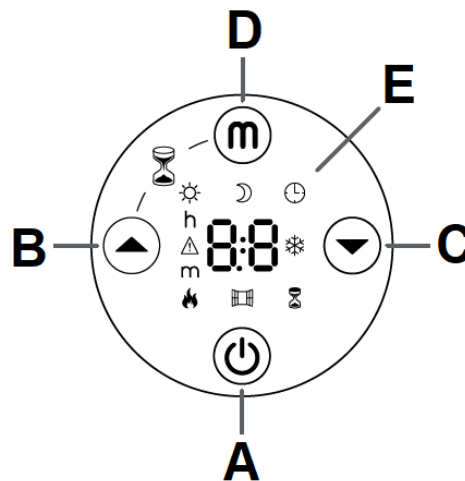

A
B	
C	
D	
E	
:	:
:	
:	
:	
	Stand-by
	Temperatuur verhogen
	Temperatuur verlagen
	Modus
	Display-weergave

Met behulp van de diverse bedieningsmodi bepaalt u zelf nauwkeurig en energiezuinig het warmtecomfort in uw badkamer. De boost-functie zorgt voor een verwarming zonder programmering. De ONSEN gaat dan 15 minuten lang op vol vermogen verwarmen. Op het display gaat een teller aflopen en wanneer de tijd verstreken is schakelt de ONSEN zichzelf uit.

Montage

De radiator wordt aan de wand bevestigd met behulp van een ophangbeugel. Een elektrische radiator moet worden geplaatst conform de eisen die worden beschreven in de NEN 1010 en het paneel mag niet in aanraking komen met (spat)water, zeepresten of overmatige dampontwikkeling

Downloads

- Handleiding ONSEN-badkamerradiatoren
- Productblad ONSEN-badkamerradiatoren

Levertijd en voorwaarden

De levertijd van elektrische radiatoren is 2 tot 5 werkdagen (houdt hier rekening mee wanneer u de planning maakt voor de installatie).

Let op

Elektrische radiatoren worden speciaal voor u besteld en kunnen daardoor **niet** geruild of geretourneerd worden. Wanneer u een bestelling voor één of meerdere radiatoren plaatst, dan kan de bestelling niet geannuleerd of aangepast worden.