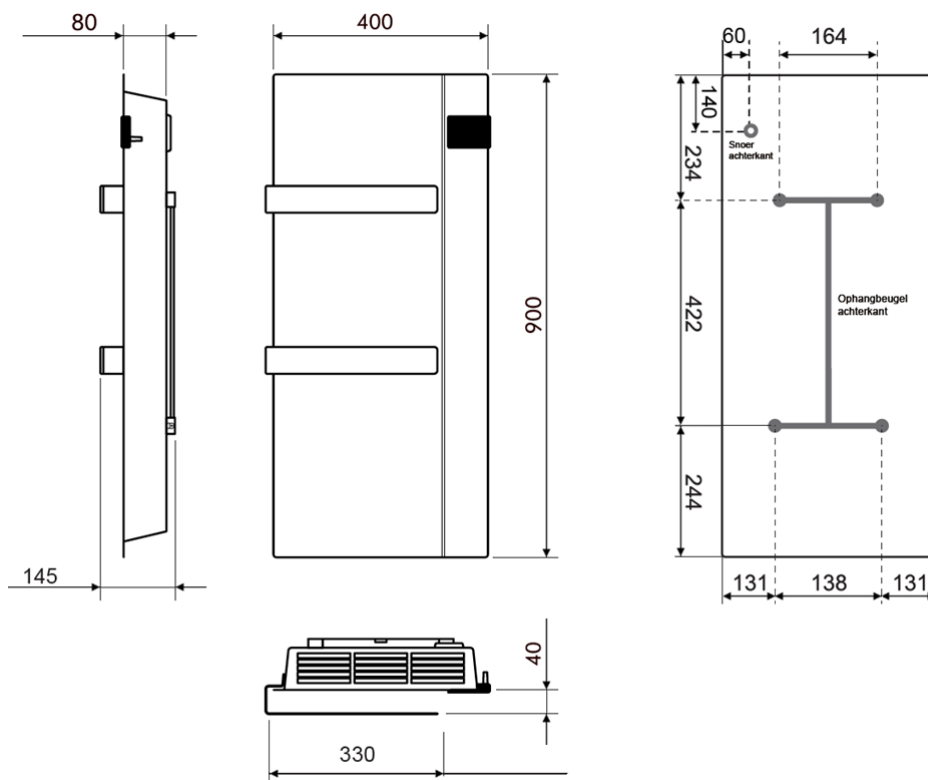

Afmetingen en uitvoeringen

ONSEN Badkamerradiator;

Type	breedte (mm)	diepte (mm)	kleur vermogen materiaal warmteafgifte	hoogte (mm) verticaal
212211	400	100	Wit, RAL 9003 750 W	900
212212	400	100	Grijs, RAL 7024 750 W	900

Montage elektrische badkamerradiator

De ONSEN elektrische radiatoren worden aan de muur bevestigd met de meegeleverde ophangbeugel. Met behulp van deze beugel wordt de radiator 25mm van de wand opgehangen.

Afstanden wand tot achterkant radiator :

25 mm	wand tot voorkant radiator	:
105 mm	wand tot voorkant ophangbeugel	:
145 mm		

Extra Informatie

- Dual Therm technology: stralingswarmte en natuurlijke convectie
 - Gepoedercoat en vochtbestendig metalen frame
 - Elektronische thermostaat (ErP ready)
 - Bediening via digitaal geïntegreerd display
 - Comfort-stand
 - Open raam detectie
 - Antivorst-functie
 - Boost-functie
-