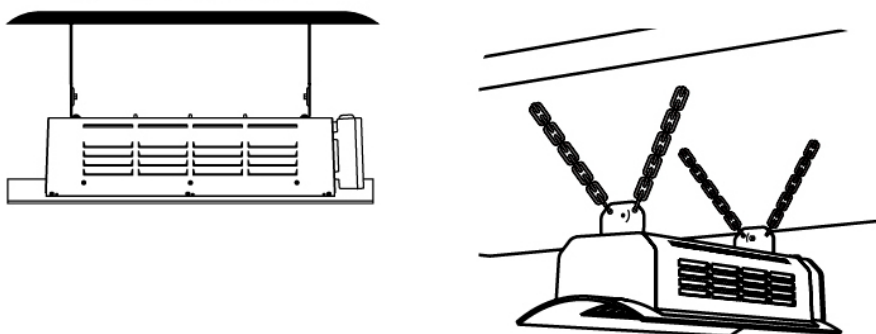

Plafondmontage

Wanneer u er voor kiest om de terrasverwarmer aan het plafond te monteren, dan dient er voldoende afstand te zijn tussen de straler en het plafond. Deze afstand dient minimaal 20 cm te zijn (montage-materialen zijn niet inbegrepen).

Stralingsbereik

**Bij bevestiging op wand of standaard
het plafond**

Bij bevestiging aan