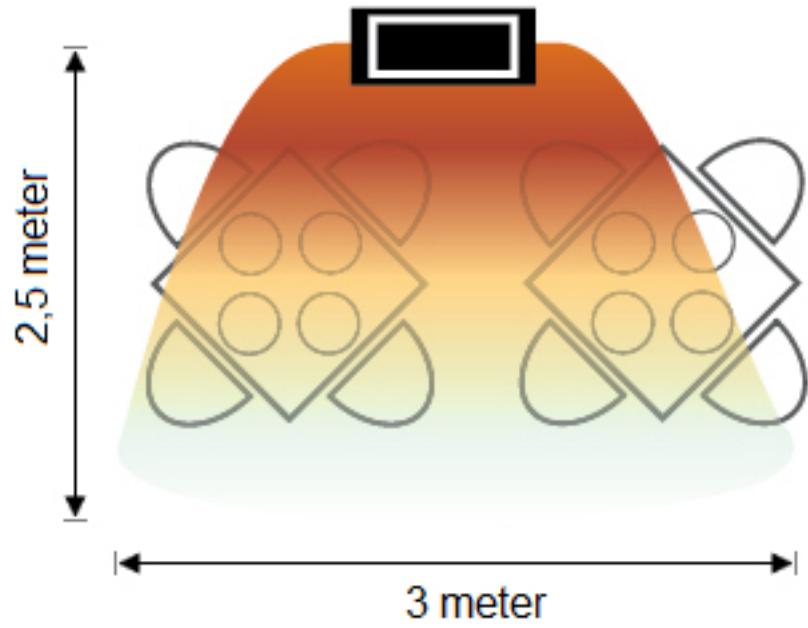

### Plafondmontage

Wanneer u er voor kiest om de terrasverwarmer aan het plafond te monteren, dan dient er voldoende afstand te zijn tussen de straler en het plafond. Deze afstand dient minimaal 20 cm te zijn (montage-materialen zijn niet inbegrepen).

### Stralingsbereik

**Bij bevestiging op wand of standaard  
het plafond**

**Bij bevestiging aan**

Verwarmde omgevingsruimte van 10 m<sup>2</sup> en installatie op 2,5 m hoogte van de grond.  
Verwarmde omgevingsruimte van 7,5 m<sup>2</sup> en installatie op 2,2 m hoogte van de grond bij montage aan de wand en 1,9 m bij gebruik van een standaard.