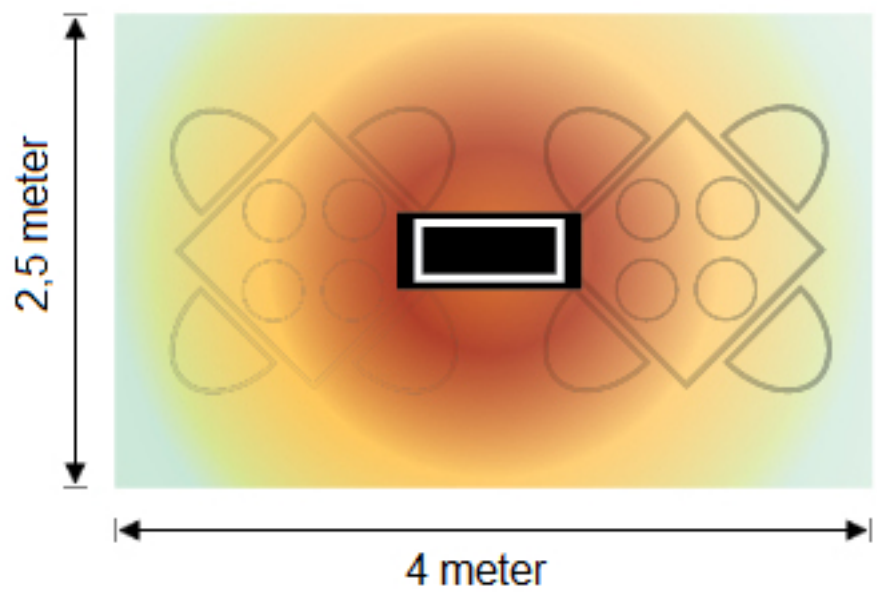

### Plafondmontage

Wanneer u er voor kiest om de terrasverwarmer aan het plafond te monteren, dan dient er voldoende afstand te zijn tussen de straler en het plafond. Deze afstand dient minimaal 20 cm te zijn (montage-materialen zijn niet inbegrepen).

### Stralingsbereik

**Bij bevestiging op wand of standaard  
het plafond**

**Bij bevestiging aan**

Verwarmde omgevingsruimte van 10 m<sup>2</sup> en installatie op 2,5 m hoogte van de grond.  
Verwarmde omgevingsruimte van 7,5 m<sup>2</sup> en installatie op 2,2 m hoogte van de grond bij montage aan de wand en 1,9 m bij gebruik van een standaard.