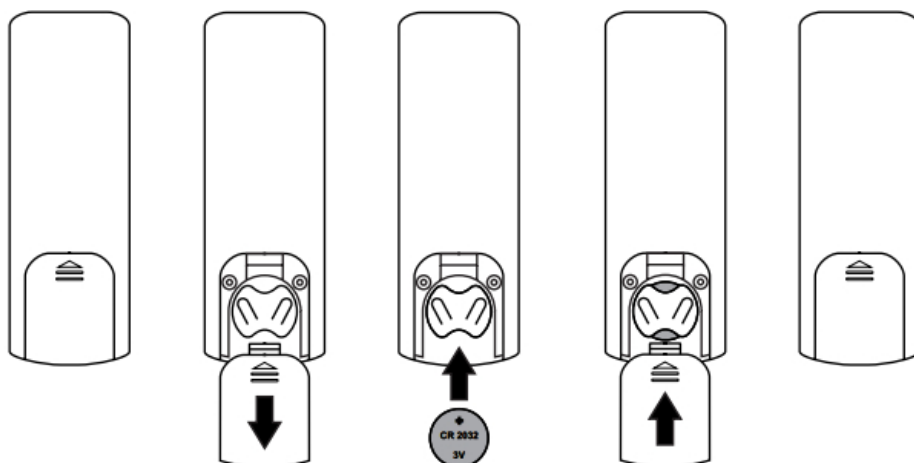

Product details

1 x OASI afstandsbediening

- Afstandsbediening voor het schakelen van de OASI Low Glare terrasstralers
- Geschikt voor het schakelen van maximaal 6 infrarood warmtestralers

Specificaties

De OASI-afstandsbediening is noodzakelijk voor het schakelen van de OASI Low Glare terrasstralers.

Wanneer u één of meerdere OASI Low Glare terrasstralers aankoopt, dan dient u ook deze afstandsbediening te bestellen, zodat u de infrarood warmtestralers draadloos kunt schakelen.

Schakeling: "Remote Control"-schakeling op maximaal 20 meter afstand
Aansturing: Maximaal 6 units
Vermogensniveaus: 1.000 W of 2.000 W
Voeding: Knoopcelbatterij (CR2032 - 3V)

Bediening

Bediening

De indicatie-verlichting op de afstandsbediening laat zien welke unit geselecteerd is (het nummer van de geselecteerde straler licht rood op).

- A. = indicatie-verlichting van de geselecteerde warmtestraler
- B. = AAN / stand-by
- C. = selecteer de volgende unit
- D. = selecteer de vorige unit
- E. = verwarmen met een vermogen van 1.000 W
- F. = verwarmen met een vermogen van 2.000 W