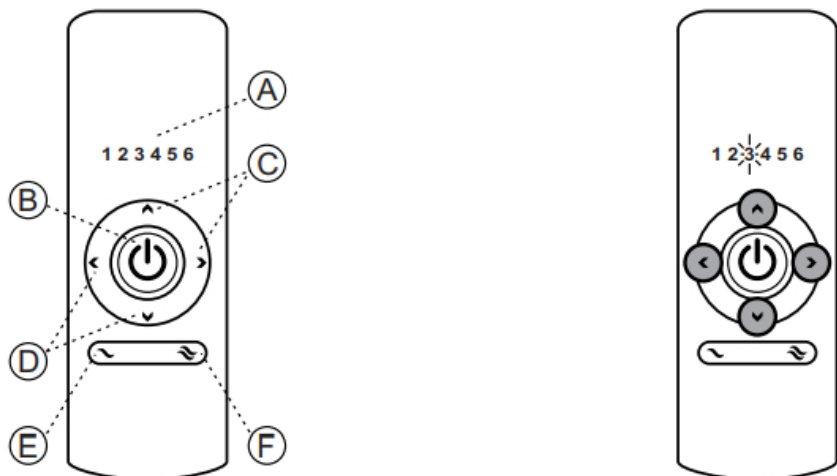

Product details

1 x OASI afstandsbediening

- Afstandsbediening voor het schakelen van de OASI Low Glare terrasstralers
- Geschikt voor het schakelen van maximaal 6 infrarood warmtestralers

Specificaties

De OASI-afstandsbediening is noodzakelijk voor het schakelen van de OASI Low Glare terrasstralers.

Wanneer u één of meerdere OASI Low Glare terrasstralers aankoopt, dan dient u ook deze afstandsbediening te bestellen, zodat u de infrarood warmtestralers draadloos kunt schakelen.

Schakeling: "Remote Control"-schakeling op maximaal 20 meter afstand
Aansturing: Maximaal 6 units
Vermogensniveaus: 1.000 W of 2.000 W
Voeding: Knoopcelbatterij (CR2032 - 3V)

Bediening

Bediening

De indicatie-verlichting op de afstandsbediening laat zien welke unit geselecteerd is (het nummer van de geselecteerde straler licht rood op).

- A. = indicatie-verlichting van de geselecteerde warmtestraler
- B. = AAN / stand-by
- C. = selecteer de volgende unit
- D. = selecteer de vorige unit
- E. = verwarmen met een vermogen van 1.000 W
- F. = verwarmen met een vermogen van 2.000 W