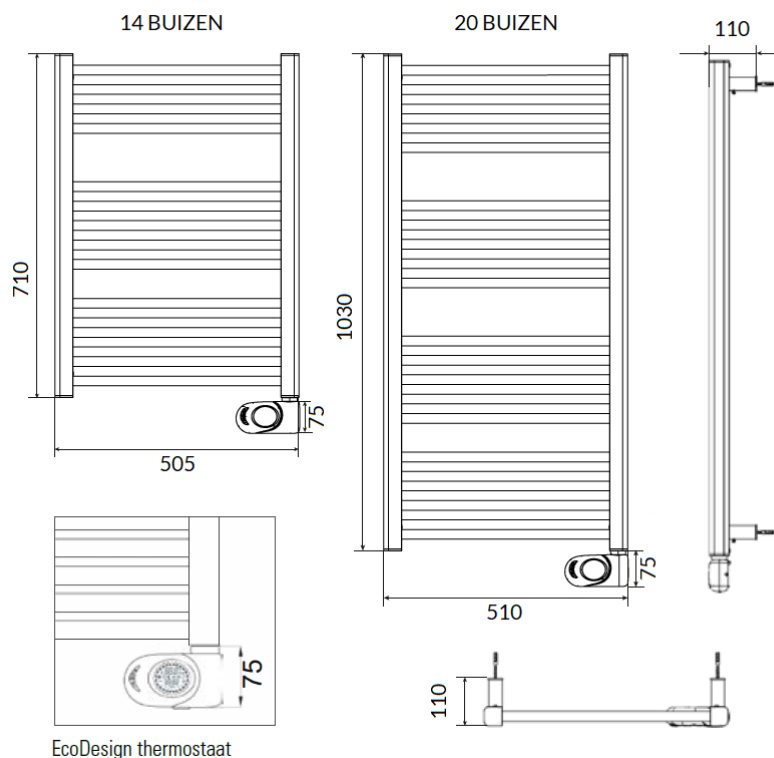

## Afmetingen en uitvoeringen

NOXX Badkamerradiator;

Type	breedte (mm)	diepte (mm)	kleur vermogen materiaal warmteafgifte	hoogte (mm) verticaal
	<i>horizontaal</i>	<i>radiatorbuizen</i>		
212205	505	40	Wit, RAL 9010 500 W	710
212206	510	40	Wit, RAL 9010 750 W	1030

## Montage elektrische badkamerradiator

De NOXX elektrische radiatoren worden aan de muur bevestigd met de meegeleverde ophangbeugels. Met behulp van deze beugels wordt de radiator 40mm van de wand opgehangen.