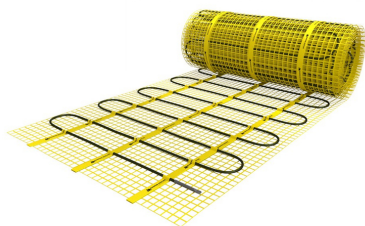

## Product details

- 1 x Regular verwarmingsmat, 8,0 m<sup>2</sup> / 1200 Watt (500 mm x 16 m)
- 1 x MAGNUM F32 WiFi-thermostaat inclusief vloersensor
- Handmatige bediening (het instellen van een programma is alleen mogelijk via de App)
- Flexibele buis t.b.v. vloersensor
- Installatievoorschriften & Check/Controle kaart

## Benodigde elektrische mat berekenen

Ga bij het bepalen van de benodigde elektrische mat altijd uit van het vrije (netto-) te verwarmen oppervlak. Zo worden de matten bijvoorbeeld niet onder vaste delen als badkuipen en/of douchebakken gelegd. Wanneer een badkamer van 3m x 2m (6m<sup>2</sup>) is voorzien van een bad van 1m x 2m dan haalt u deze van het totaaloppervlak af en de benodigde mat zal in dit geval 4m<sup>2</sup> zijn bij gebruik als vloerverwarming.

## Installatie MAGNUM elektrische vloerverwarmingsmat

Om de MAGNUM-Mat passend te maken, knipt u de webbing door en vervolgens voorziet u het gehele te verwarmen oppervlak van elektrische verwarming. Zorg ervoor dat u altijd alleen de webbing doorknipt, want de elektrische kabel dient altijd in zijn geheel verwerkt te worden en mag **nooit** worden ingeknipt.

## Extra Informatie

- Hele comfortabele manier van verwarmen
  - Zeer snelle opwarmtijd
  - Efficiënte en energiezuinige aansturing
  - Geen hak-, breek of freeswerk nodig
  - Direct te verwerken in tegellijm of egalisatielaag
  - Toepasbaar als hoofd - of bijverwarming
- Eenvoudige installatie