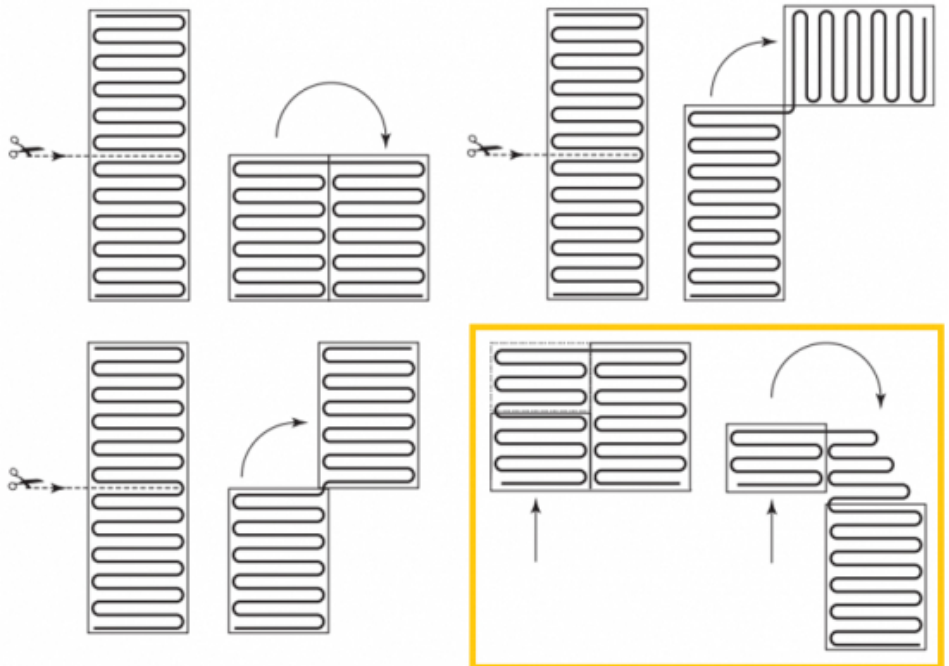

## Product details

- 1 x Regular verwarmingsmat, 8,0 m<sup>2</sup> / 1200 Watt (500 mm x 16 m)
- 1 x MAGNUM F32 WiFi-thermostaat inclusief vloersensor
- Handmatige bediening (het instellen van een programma is alleen mogelijk via de App)
- Flexibele buis t.b.v. vloersensor
- Installatievoorschriften & Check/Controle kaart

## Benodigde elektrische mat berekenen

Ga bij het bepalen van de benodigde elektrische mat altijd uit van het vrije (netto-) te verwarmen oppervlak. Zo worden de matten bijvoorbeeld niet onder vaste delen als badkuipen en/of douchebakken gelegd. Wanneer een badkamer van 3m x 2m (6m<sup>2</sup>) is voorzien van een bad van 1m x 2m dan haalt u deze van het totaaloppervlak af en de benodigde mat zal in dit geval 4m<sup>2</sup> zijn bij gebruik als vloerverwarming.

## Installatie MAGNUM elektrische vloerverwarmingsmat

Om de MAGNUM-Mat passend te maken, knipt u de webbing door en vervolgens voorziet u het gehele te verwarmen oppervlak van elektrische verwarming. Zorg ervoor dat u altijd alleen de webbing doorknipt, want de elektrische kabel dient altijd in zijn geheel verwerkt te worden en mag **nooit** worden ingeknipt.