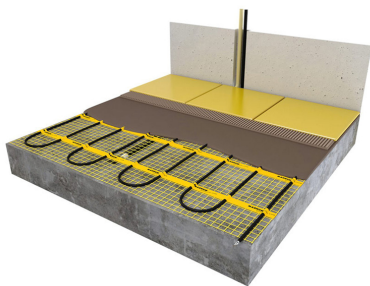

## Product details

- 1 x Regular verwarmingsmat, 8,0 m<sup>2</sup> / 1200 Watt (500 mm x 16 m)
- 1 x MAGNUM F32 WiFi-thermostaat inclusief vloersensor
- Handmatige bediening (het instellen van een programma is alleen mogelijk via de App)
- Flexibele buis t.b.v. vloersensor
- Installatievoorschriften & Check/Controle kaart

## Benodigde elektrische mat berekenen

Ga bij het bepalen van de benodigde elektrische mat altijd uit van het vrije (netto-) te verwarmen oppervlak. Zo worden de matten bijvoorbeeld niet onder vaste delen als badkuipen en/of douchebakken gelegd. Wanneer een badkamer van 3m x 2m (6m<sup>2</sup>) is voorzien van een bad van 1m x 2m dan haalt u deze van het totaaloppervlak af en de benodigde mat zal in dit geval 4m<sup>2</sup> zijn bij gebruik als vloerverwarming.

## Installatie MAGNUM elektrische vloerverwarmingsmat

Om de MAGNUM-Mat passend te maken, knipt u de webbing door en vervolgens voorziet u het gehele te verwarmen oppervlak van elektrische verwarming. Zorg ervoor dat u altijd alleen de webbing doorknipt, want de elektrische kabel dient altijd in zijn geheel verwerkt te worden en mag **nooit** worden ingeknipt.