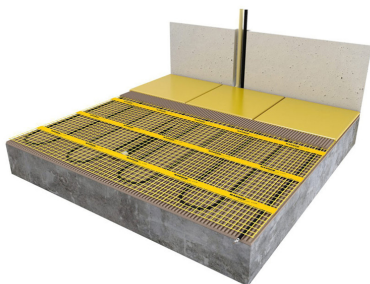

## Product details

- 1 x Regular verwarmingsmat, 8,0 m<sup>2</sup> / 1200 Watt (500 mm x 16 m)
- 1 x MAGNUM F32 WiFi-thermostaat inclusief vloersensor
- Handmatige bediening (het instellen van een programma is alleen mogelijk via de App)
- Flexibele buis t.b.v. vloersensor
- Installatievoorschriften & Check/Controle kaart

## Benodigde elektrische mat berekenen

Ga bij het bepalen van de benodigde elektrische mat altijd uit van het vrije (netto-) te verwarmen oppervlak. Zo worden de matten bijvoorbeeld niet onder vaste delen als badkuipen en/of douchebakken gelegd. Wanneer een badkamer van 3m x 2m (6m<sup>2</sup>) is voorzien van een bad van 1m x 2m dan haalt u deze van het totaaloppervlak af en de benodigde mat zal in dit geval 4m<sup>2</sup> zijn bij gebruik als vloerverwarming.

## Installatie MAGNUM elektrische vloerverwarmingsmat

Om de MAGNUM-Mat passend te maken, knipt u de webbing door en vervolgens voorziet u het gehele te verwarmen oppervlak van elektrische verwarming. Zorg ervoor dat u altijd alleen de webbing doorknipt, want de elektrische kabel dient altijd in zijn geheel verwerkt te worden en mag **nooit** worden ingeknipt.