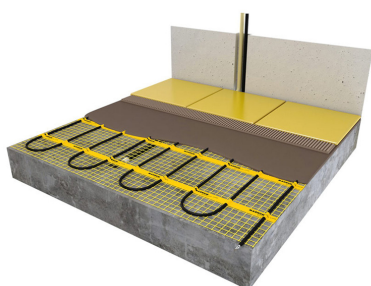

## Product details

- 1 x Regular verwarmingsmat, 6,0 m<sup>2</sup> / 900 Watt (500 mm x 12 m)
- 1 x MAGNUM F32 WiFi-thermostaat inclusief vloersensor
- Handmatige bediening (het instellen van een programma is alleen mogelijk via de App)
- Flexibele buis t.b.v. vloersensor
- Installatievoorschriften & Check/Controle kaart

## Benodigde elektrische mat berekenen

Ga bij het bepalen van de benodigde elektrische mat altijd uit van het vrije (netto-) te verwarmen oppervlak. Zo worden de matten bijvoorbeeld niet onder vaste delen als badkuipen en/of douchebakken gelegd. Wanneer een badkamer van 3m x 2m (6m<sup>2</sup>) is voorzien van een bad van 1m x 2m dan haalt u deze van het totaaloppervlak af en de benodigde mat zal in dit geval 4m<sup>2</sup> zijn bij gebruik als vloerverwarming.

## Installatie MAGNUM elektrische vloerverwarmingsmat

Om de MAGNUM-Mat passend te maken, knipt u de webbing door en vervolgens voorziet u het gehele te verwarmen oppervlak van elektrische verwarming. Zorg ervoor dat u altijd alleen de webbing doorknipt, want de elektrische kabel dient altijd in zijn geheel verwerkt te worden en mag **nooit** worden ingeknipt.