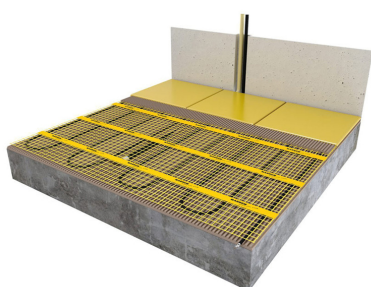

## Product details

- 1 x Regular verwarmingsmat, 6,0 m<sup>2</sup> / 900 Watt (500 mm x 12 m)
- 1 x MAGNUM F32 WiFi-thermostaat inclusief vloersensor
- Handmatige bediening (het instellen van een programma is alleen mogelijk via de App)
- Flexibele buis t.b.v. vloersensor
- Installatievoorschriften & Check/Controle kaart

## Benodigde elektrische mat berekenen

Ga bij het bepalen van de benodigde elektrische mat altijd uit van het vrije (netto-) te verwarmen oppervlak. Zo worden de matten bijvoorbeeld niet onder vaste delen als badkuipen en/of douchebakken gelegd. Wanneer een badkamer van 3m x 2m (6m<sup>2</sup>) is voorzien van een bad van 1m x 2m dan haalt u deze van het totaaloppervlak af en de benodigde mat zal in dit geval 4m<sup>2</sup> zijn bij gebruik als vloerverwarming.

## Installatie MAGNUM elektrische vloerverwarmingsmat

Om de MAGNUM-Mat passend te maken, knipt u de webbing door en vervolgens voorziet u het gehele te verwarmen oppervlak van elektrische verwarming. Zorg ervoor dat u altijd alleen de webbing doorknipt, want de elektrische kabel dient altijd in zijn geheel verwerkt te worden en mag **nooit** worden ingeknipt.