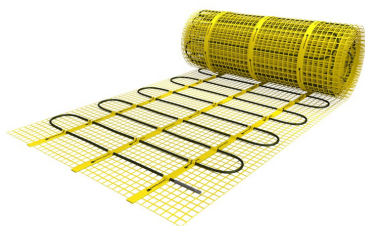

## Product details

- 1 x Regular verwarmingsmat, 6,0 m<sup>2</sup> / 900 Watt (500 mm x 12 m)
- 1 x MAGNUM F32 WiFi-thermostaat inclusief vloersensor
- Handmatige bediening (het instellen van een programma is alleen mogelijk via de App)
- Flexibele buis t.b.v. vloersensor
- Installatievoorschriften & Check/Controle kaart

## Benodigde elektrische mat berekenen

Ga bij het bepalen van de benodigde elektrische mat altijd uit van het vrije (netto-) te verwarmen oppervlak. Zo worden de matten bijvoorbeeld niet onder vaste delen als badkuipen en/of douchebakken gelegd. Wanneer een badkamer van 3m x 2m (6m<sup>2</sup>) is voorzien van een bad van 1m x 2m dan haalt u deze van het totaaloppervlak af en de benodigde mat zal in dit geval 4m<sup>2</sup> zijn bij gebruik als vloerverwarming.

## Installatie MAGNUM elektrische vloerverwarmingsmat

Om de MAGNUM-Mat passend te maken, knipt u de webbing door en vervolgens voorziet u het gehele te verwarmen oppervlak van elektrische verwarming. Zorg ervoor dat u altijd alleen de webbing doorknipt, want de elektrische kabel dient altijd in zijn geheel verwerkt te worden en mag **nooit** worden ingeknipt.

## Extra Informatie

- Hele comfortabele manier van verwarmen
- Zeer snelle opwarmtijd
- Efficiënte en energiezuinige aansturing
- Geen hak-, breek of freeswerk nodig
- Direct te verwerken in tegellijm of egalisatielaag
- Toepasbaar als hoofd - of bijverwarming
- Eenvoudige installatie