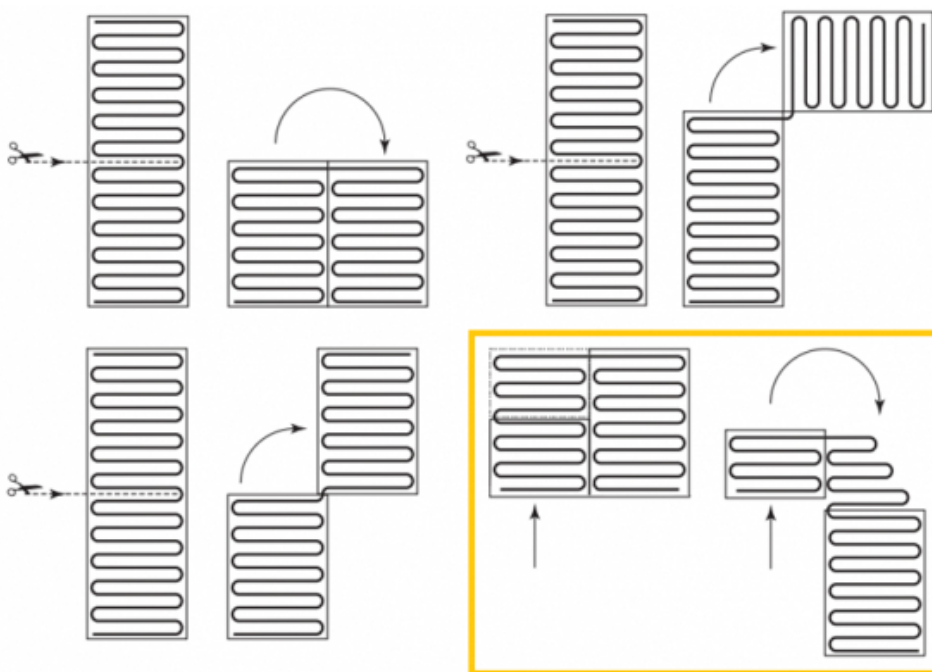

## Product details

- 1 x Regular verwarmingsmat, 6,0 m<sup>2</sup> / 900 Watt (500 mm x 12 m)
- 1 x MAGNUM F32 WiFi-thermostaat inclusief vloersensor
- Handmatige bediening (het instellen van een programma is alleen mogelijk via de App)
- Flexibele buis t.b.v. vloersensor
- Installatievoorschriften & Check/Controle kaart

## Benodigde elektrische mat berekenen

Ga bij het bepalen van de benodigde elektrische mat altijd uit van het vrije (netto-) te verwarmen oppervlak. Zo worden de matten bijvoorbeeld niet onder vaste delen als badkuipen en/of douchebakken gelegd. Wanneer een badkamer van 3m x 2m (6m<sup>2</sup>) is voorzien van een bad van 1m x 2m dan haalt u deze van het totaaloppervlak af en de benodigde mat zal in dit geval 4m<sup>2</sup> zijn bij gebruik als vloerverwarming.

## Installatie MAGNUM elektrische vloerverwarmingsmat

Om de MAGNUM-Mat passend te maken, knipt u de webbing door en vervolgens voorziet u het gehele te verwarmen oppervlak van elektrische verwarming. Zorg ervoor dat u altijd alleen de webbing doorknipt, want de elektrische kabel dient altijd in zijn geheel verwerkt te worden en mag **nooit** worden ingeknipt.