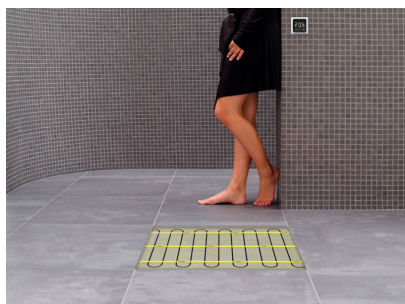

## Product details

- 1 x Regular verwarmingsmat, 5,0 m<sup>2</sup> / 750 Watt (500 mm x 10 m)
- 1 x MAGNUM F32 WiFi-thermostaat inclusief vloersensor
- Handmatige bediening (het instellen van een programma is alleen mogelijk via de App)
- Flexibele buis t.b.v. vloersensor
- Installatievoorschriften & Check/Controle kaart

## Installatie MAGNUM elektrische vloerverwarmingsmat

Om de MAGNUM-Mat passend te maken, knipt u de webbing door en vervolgens voorziet u het gehele te verwarmen oppervlak van elektrische verwarming. Zorg ervoor dat u altijd alleen de webbing doorknipt, want de elektrische kabel dient altijd in zijn geheel verwerkt te worden en mag **nooit** worden ingeknipt.