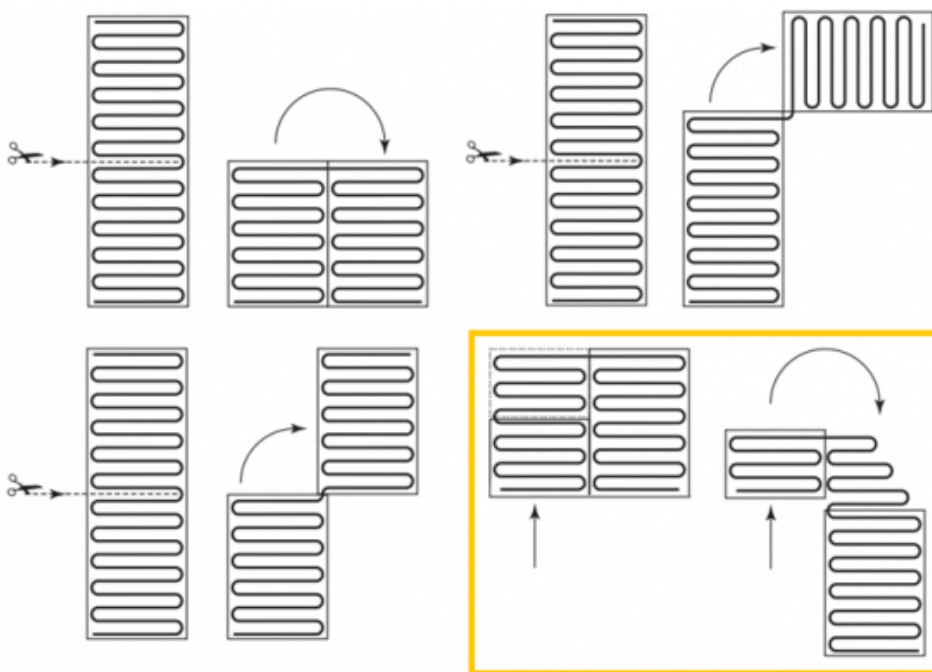

## Product details

- 1 x Regular verwarmingsmat, 5,0 m<sup>2</sup> / 750 Watt (500 mm x 10 m)
- 1 x MAGNUM F32 WiFi-thermostaat inclusief vloersensor
- Handmatige bediening (het instellen van een programma is alleen mogelijk via de App)
- Flexibele buis t.b.v. vloersensor
- Installatievoorschriften & Check/Controle kaart

## Benodigde elektrische mat berekenen

Ga bij het bepalen van de benodigde elektrische mat altijd uit van het vrije (netto-) te verwarmen oppervlak. Zo worden de matten bijvoorbeeld niet onder vaste delen als badkuipen en/of douchebakken gelegd. Wanneer een badkamer van 3m x 2m (6m<sup>2</sup>) is voorzien van een bad van 1m x 2m dan haalt u deze van het totaaloppervlak af en de benodigde mat zal in dit geval 4m<sup>2</sup> zijn bij gebruik als vloerverwarming.

## Installatie MAGNUM elektrische vloerverwarmingsmat

Om de MAGNUM-Mat passend te maken, knipt u de webbing door en vervolgens voorziet u het gehele te verwarmen oppervlak van elektrische verwarming. Zorg ervoor dat u altijd alleen de webbing doorknipt, want de elektrische kabel dient altijd in zijn geheel verwerkt te worden en mag **nooit** worden ingeknipt.