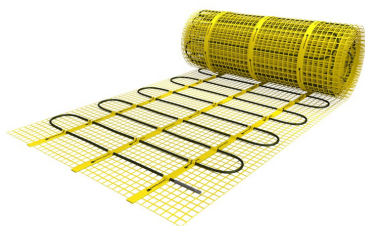

## Product details

- 1 x Regular verwarmingsmat, 5,0 m<sup>2</sup> / 750 Watt (500 mm x 10 m)
- 1 x MAGNUM F32 WiFi-thermostaat inclusief vloersensor
- Handmatige bediening (het instellen van een programma is alleen mogelijk via de App)
- Flexibele buis t.b.v. vloersensor
- Installatievoorschriften & Check/Controle kaart

## Benodigde elektrische mat berekenen

Ga bij het bepalen van de benodigde elektrische mat altijd uit van het vrije (netto-) te verwarmen oppervlak. Zo worden de matten bijvoorbeeld niet onder vaste delen als badkuipen en/of douchebakken gelegd. Wanneer een badkamer van 3m x 2m (6m<sup>2</sup>) is voorzien van een bad van 1m x 2m dan haalt u deze van het totaaloppervlak af en de benodigde mat zal in dit geval 4m<sup>2</sup> zijn bij gebruik als vloerverwarming.

## Installatie MAGNUM elektrische vloerverwarmingsmat

Om de MAGNUM-Mat passend te maken, knipt u de webbing door en vervolgens voorziet u het gehele te verwarmen oppervlak van elektrische verwarming. Zorg ervoor dat u altijd alleen de webbing doorknipt, want de elektrische kabel dient altijd in zijn geheel verwerkt te worden en mag **nooit** worden ingeknipt.

## Extra Informatie

- Hele comfortabele manier van verwarmen
  - Zeer snelle opwarmtijd
  - Efficiënte en energiezuinige aansturing
  - Geen hak-, breek of freeswerk nodig
  - Direct te verwerken in tegellijm of egalisatielaag
  - Toepasbaar als hoofd - of bijverwarming
- Eenvoudige installatie