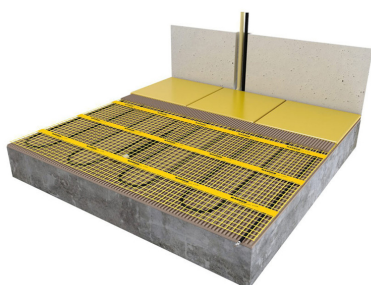

## Product details

- 1 x Regular verwarmingsmat, 5,0 m<sup>2</sup> / 750 Watt (500 mm x 10 m)
- 1 x MAGNUM F32 WiFi-thermostaat inclusief vloersensor
- Handmatige bediening (het instellen van een programma is alleen mogelijk via de App)
- Flexibele buis t.b.v. vloersensor
- Installatievoorschriften & Check/Controle kaart

## Benodigde elektrische mat berekenen

Ga bij het bepalen van de benodigde elektrische mat altijd uit van het vrije (netto-) te verwarmen oppervlak. Zo worden de matten bijvoorbeeld niet onder vaste delen als badkuipen en/of douchebakken gelegd. Wanneer een badkamer van 3m x 2m (6m<sup>2</sup>) is voorzien van een bad van 1m x 2m dan haalt u deze van het totaaloppervlak af en de benodigde mat zal in dit geval 4m<sup>2</sup> zijn bij gebruik als vloerverwarming.

## Installatie MAGNUM elektrische vloerverwarmingsmat

Om de MAGNUM-Mat passend te maken, knipt u de webbing door en vervolgens voorziet u het gehele te verwarmen oppervlak van elektrische verwarming. Zorg ervoor dat u altijd alleen de webbing doorknipt, want de elektrische kabel dient altijd in zijn geheel verwerkt te worden en mag **nooit** worden ingeknipt.