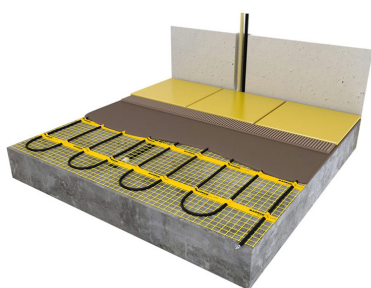

## Product details

- 1 x Regular verwarmingsmat, 5,0 m<sup>2</sup> / 750 Watt (500 mm x 10 m)
- 1 x MAGNUM F32 WiFi-thermostaat inclusief vloersensor
- Handmatige bediening (het instellen van een programma is alleen mogelijk via de App)
- Flexibele buis t.b.v. vloersensor
- Installatievoorschriften & Check/Controle kaart

## Benodigde elektrische mat berekenen

Ga bij het bepalen van de benodigde elektrische mat altijd uit van het vrije (netto-) te verwarmen oppervlak. Zo worden de matten bijvoorbeeld niet onder vaste delen als badkuipen en/of douchebakken gelegd. Wanneer een badkamer van 3m x 2m (6m<sup>2</sup>) is voorzien van een bad van 1m x 2m dan haalt u deze van het totaaloppervlak af en de benodigde mat zal in dit geval 4m<sup>2</sup> zijn bij gebruik als vloerverwarming.

## Installatie MAGNUM elektrische vloerverwarmingsmat

Om de MAGNUM-Mat passend te maken, knipt u de webbing door en vervolgens voorziet u het gehele te verwarmen oppervlak van elektrische verwarming. Zorg ervoor dat u altijd alleen de webbing doorknipt, want de elektrische kabel dient altijd in zijn geheel verwerkt te worden en mag **nooit** worden ingeknipt.