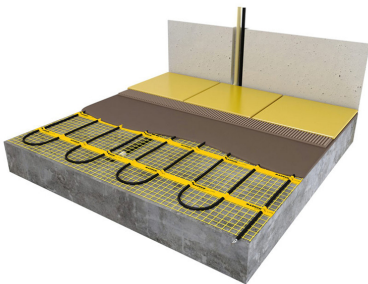

## Product details

- 1 x Regular verwarmingsmat, 4,5 m<sup>2</sup> / 675 Watt (500 mm x 9 m)
- 1 x MAGNUM F32 WiFi-thermostaat inclusief vloersensor
- Handmatige bediening (het instellen van een programma is alleen mogelijk via de App)
- Flexibele buis t.b.v. vloersensor
- Installatievoorschriften & Check/Controle kaart

## Benodigde elektrische mat berekenen

Ga bij het bepalen van de benodigde elektrische mat altijd uit van het vrije (netto-) te verwarmen oppervlak. Zo worden de maten bijvoorbeeld niet onder vaste delen als badkuipen en/of douchebakken gelegd. Wanneer een badkamer van 3m x 2m (6m<sup>2</sup>) is voorzien van een bad van 1m x 2m dan haalt u deze van het totaaloppervlak af en de benodigde mat zal in dit geval 4m<sup>2</sup> zijn bij gebruik als vloerverwarming.

## Installatie MAGNUM elektrische vloerverwarmingsmat

Om de MAGNUM-Mat passend te maken, knipt u de webbing door en vervolgens voorziet u het gehele te verwarmen oppervlak van elektrische verwarming. Zorg ervoor dat u altijd alleen de webbing doorknipt, want de elektrische kabel dient altijd in zijn geheel verwerkt te worden en mag **nooit** worden ingeknipt.