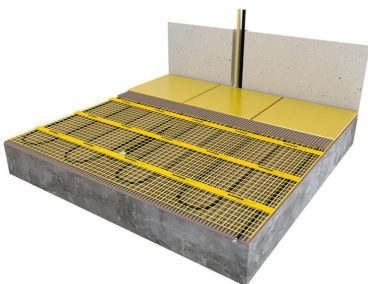

## Product details

- 1 x Regular verwarmingsmat, 4,5 m<sup>2</sup> / 675 Watt (500 mm x 9 m)
- 1 x MAGNUM F32 WiFi-thermostaat inclusief vloersensor
- Handmatige bediening (het instellen van een programma is alleen mogelijk via de App)
- Flexibele buis t.b.v. vloersensor
- Installatievoorschriften & Check/Controle kaart

## Benodigde elektrische mat berekenen

Ga bij het bepalen van de benodigde elektrische mat altijd uit van het vrije (netto-) te verwarmen oppervlak. Zo worden de maten bijvoorbeeld niet onder vaste delen als badkuipen en/of douchebakken gelegd. Wanneer een badkamer van 3m x 2m (6m<sup>2</sup>) is voorzien van een bad van 1m x 2m dan haalt u deze van het totaaloppervlak af en de benodigde mat zal in dit geval 4m<sup>2</sup> zijn bij gebruik als vloerverwarming.

## Installatie MAGNUM elektrische vloerverwarmingsmat

Om de MAGNUM-Mat passend te maken, knipt u de webbing door en vervolgens voorziet u het gehele te verwarmen oppervlak van elektrische verwarming. Zorg ervoor dat u altijd alleen de webbing doorknipt, want de elektrische kabel dient altijd in zijn geheel verwerkt te worden en mag **nooit** worden ingeknipt.