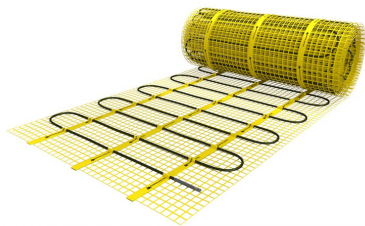

## Product details

- 1 x Regular verwarmingsmat, 4,5 m<sup>2</sup> / 675 Watt (500 mm x 9 m)
- 1 x MAGNUM F32 WiFi-thermostaat inclusief vloersensor
- Handmatige bediening (het instellen van een programma is alleen mogelijk via de App)
- Flexibele buis t.b.v. vloersensor
- Installatievoorschriften & Check/Controle kaart

## Benodigde elektrische mat berekenen

Ga bij het bepalen van de benodigde elektrische mat altijd uit van het vrije (netto-) te verwarmen oppervlak. Zo worden de maten bijvoorbeeld niet onder vaste delen als badkuipen en/of douchebakken gelegd. Wanneer een badkamer van 3m x 2m (6m<sup>2</sup>) is voorzien van een bad van 1m x 2m dan haalt u deze van het totaaloppervlak af en de benodigde mat zal in dit geval 4m<sup>2</sup> zijn bij gebruik als vloerverwarming.

## Installatie MAGNUM elektrische vloerverwarmingsmat

Om de MAGNUM-Mat passend te maken, knipt u de webbing door en vervolgens voorziet u het gehele te verwarmen oppervlak van elektrische verwarming. Zorg ervoor dat u altijd alleen de webbing doorknipt, want de elektrische kabel dient altijd in zijn geheel verwerkt te worden en mag **nooit** worden ingeknipt.

## Extra Informatie

- Hele comfortabele manier van verwarmen
  - Zeer snelle opwarmtijd
  - Efficiënte en energiezuinige aansturing
  - Geen hak-, breek of freeswerk nodig
  - Direct te verwerken in tegellijm of egalisatielaag
  - Toepasbaar als hoofd - of bijverwarming
- Eenvoudige installatie