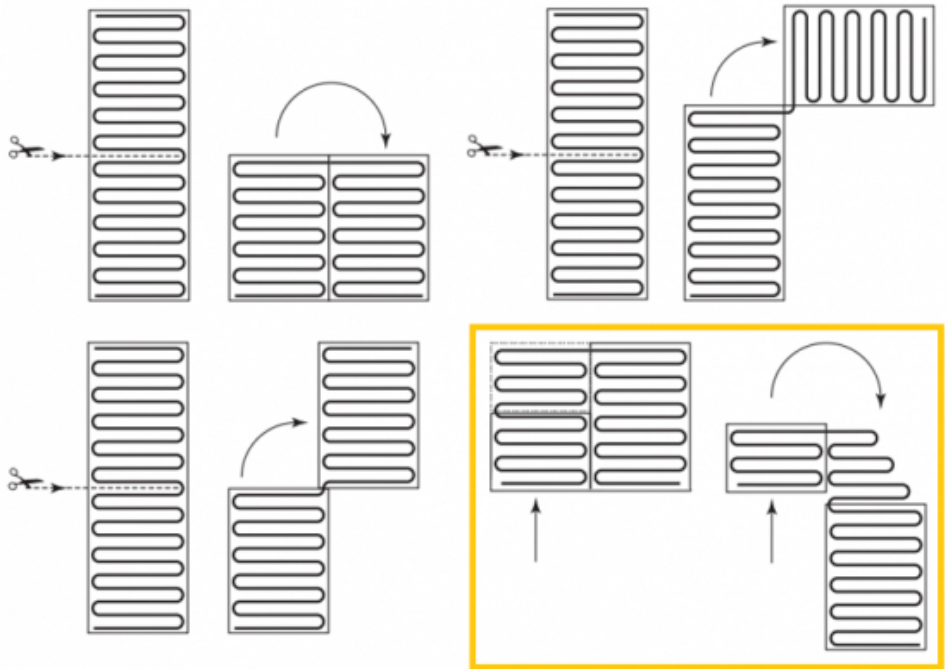

## Product details

- 1 x Regular verwarmingsmat, 4,5 m<sup>2</sup> / 675 Watt (500 mm x 9 m)
- 1 x MAGNUM F32 WiFi-thermostaat inclusief vloersensor
- Handmatige bediening (het instellen van een programma is alleen mogelijk via de App)
- Flexibele buis t.b.v. vloersensor
- Installatievoorschriften & Check/Controle kaart

## Benodigde elektrische mat berekenen

Ga bij het bepalen van de benodigde elektrische mat altijd uit van het vrije (netto-) te verwarmen oppervlak. Zo worden de maten bijvoorbeeld niet onder vaste delen als badkuipen en/of douchebakken gelegd. Wanneer een badkamer van 3m x 2m (6m<sup>2</sup>) is voorzien van een bad van 1m x 2m dan haalt u deze van het totaaloppervlak af en de benodigde mat zal in dit geval 4m<sup>2</sup> zijn bij gebruik als vloerverwarming.

## Installatie MAGNUM elektrische vloerverwarmingsmat

Om de MAGNUM-Mat passend te maken, knipt u de webbing door en vervolgens voorziet u het gehele te verwarmen oppervlak van elektrische verwarming. Zorg ervoor dat u altijd alleen de webbing doorknipt, want de elektrische kabel dient altijd in zijn geheel verwerkt te worden en mag **nooit** worden ingeknipt.