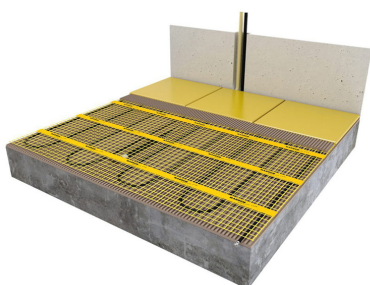

## Product details

- 1 x Regular verwarmingsmat, 3 m<sup>2</sup> / 450 Watt (500 mm x 6 m)
- 1 x MAGNUM F32 WiFi-thermostaat inclusief vloersensor
- Handmatige bediening (het instellen van een programma is alleen mogelijk via de App)
- Flexibele buis t.b.v. vloersensor
- Installatievoorschriften & Check/Controle kaart

## Benodigde elektrische mat berekenen

Ga bij het bepalen van de benodigde elektrische mat altijd uit van het vrije (netto-) te verwarmen oppervlak. Zo worden de matten bijvoorbeeld niet onder vaste delen als badkuipen en/of douchebakken gelegd. Wanneer een badkamer van 3m x 2m (6m<sup>2</sup>) is voorzien van een bad van 1m x 2m dan haalt u deze van het totaaloppervlak af en de benodigde mat zal in dit geval 4m<sup>2</sup> zijn bij gebruik als vloerverwarming.

## Installatie MAGNUM elektrische vloerverwarmingsmat

Om de MAGNUM-Mat passend te maken, knipt u de webbing door en vervolgens voorziet u het gehele te verwarmen oppervlak van elektrische verwarming. Zorg ervoor dat u altijd alleen de webbing doorknipt, want de elektrische kabel dient altijd in zijn geheel verwerkt te worden en mag **nooit** worden ingeknipt.

### Technische details MAGNUM elektrische verwarmingsmat set (3 m<sup>2</sup> / 450 Watt)

**De verwarmingskabel is gelijkmatig bevestigd op een glasvezelnet (met een lusafstand van ca. 10 cm). De isolatie van deze kabel is gemaakt van TEFLON en de beschermmantel is van PVC, daardoor is de verwarmingskabel zeer duurzaam en 100% waterdicht. Hierdoor zijn alle verwarmingsmatten geschikt voor installatie in geheel natte ruimtes. Daarnaast is de verwarmingskabel van deze mat voorzien van een unieke, blinde verbinding tussen verwarmings- en aansluitkabel.**