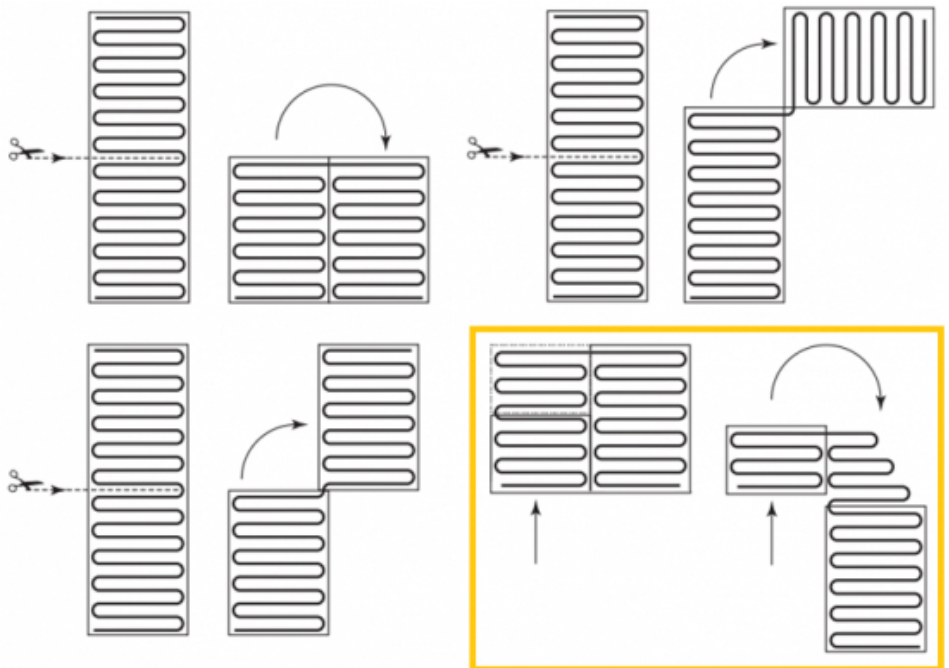

## Product details

- 1 x Regular verwarmingsmat, 3 m<sup>2</sup> / 450 Watt (500 mm x 6 m)
- 1 x MAGNUM F32 WiFi-thermostaat inclusief vloersensor
- Handmatige bediening (het instellen van een programma is alleen mogelijk via de App)
- Flexibele buis t.b.v. vloersensor
- Installatievoorschriften & Check/Controle kaart

## Benodigde elektrische mat berekenen

Ga bij het bepalen van de benodigde elektrische mat altijd uit van het vrije (netto-) te verwarmen oppervlak. Zo worden de matten bijvoorbeeld niet onder vaste delen als badkuipen en/of douchebakken gelegd. Wanneer een badkamer van 3m x 2m (6m<sup>2</sup>) is voorzien van een bad van 1m x 2m dan haalt u deze van het totaaloppervlak af en de benodigde mat zal in dit geval 4m<sup>2</sup> zijn bij gebruik als vloerverwarming.

## Installatie MAGNUM elektrische vloerverwarmingsmat

Om de MAGNUM-Mat passend te maken, knipt u de webbing door en vervolgens voorziet u het gehele te verwarmen oppervlak van elektrische verwarming. Zorg ervoor dat u altijd alleen de webbing doorknipt, want de elektrische kabel dient altijd in zijn geheel verwerkt te worden en mag **nooit** worden ingeknipt.