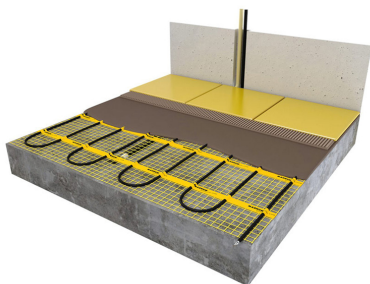

## Product details

- 1 x Regular verwarmingsmat, 3 m<sup>2</sup> / 450 Watt (500 mm x 6 m)
- 1 x MAGNUM F32 WiFi-thermostaat inclusief vloersensor
- Handmatige bediening (het instellen van een programma is alleen mogelijk via de App)
- Flexibele buis t.b.v. vloersensor
- Installatievoorschriften & Check/Controle kaart

## Benodigde elektrische mat berekenen

Ga bij het bepalen van de benodigde elektrische mat altijd uit van het vrije (netto-) te verwarmen oppervlak. Zo worden de matten bijvoorbeeld niet onder vaste delen als badkuipen en/of douchebakken gelegd. Wanneer een badkamer van 3m x 2m (6m<sup>2</sup>) is voorzien van een bad van 1m x 2m dan haalt u deze van het totaaloppervlak af en de benodigde mat zal in dit geval 4m<sup>2</sup> zijn bij gebruik als vloerverwarming.

## Installatie MAGNUM elektrische vloerverwarmingsmat

Om de MAGNUM-Mat passend te maken, knipt u de webbing door en vervolgens voorziet u het gehele te verwarmen oppervlak van elektrische verwarming. Zorg ervoor dat u altijd alleen de webbing doorknipt, want de elektrische kabel dient altijd in zijn geheel verwerkt te worden en mag **nooit** worden ingeknipt.