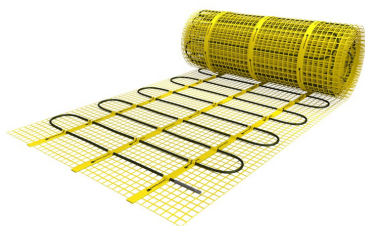

## Product details

- 1 x Regular verwarmingsmat, 3 m<sup>2</sup> / 450 Watt (500 mm x 6 m)
- 1 x MAGNUM F32 WiFi-thermostaat inclusief vloersensor
- Handmatige bediening (het instellen van een programma is alleen mogelijk via de App)
- Flexibele buis t.b.v. vloersensor
- Installatievoorschriften & Check/Controle kaart

## Benodigde elektrische mat berekenen

Ga bij het bepalen van de benodigde elektrische mat altijd uit van het vrije (netto-) te verwarmen oppervlak. Zo worden de matten bijvoorbeeld niet onder vaste delen als badkuipen en/of douchebakken gelegd. Wanneer een badkamer van 3m x 2m (6m<sup>2</sup>) is voorzien van een bad van 1m x 2m dan haalt u deze van het totaaloppervlak af en de benodigde mat zal in dit geval 4m<sup>2</sup> zijn bij gebruik als vloerverwarming.

## Installatie MAGNUM elektrische vloerverwarmingsmat

Om de MAGNUM-Mat passend te maken, knipt u de webbing door en vervolgens voorziet u het gehele te verwarmen oppervlak van elektrische verwarming. Zorg ervoor dat u altijd alleen de webbing doorknipt, want de elektrische kabel dient altijd in zijn geheel verwerkt te worden en mag **nooit** worden ingeknipt.

## Extra Informatie

- Hele comfortabele manier van verwarmen
- Zeer snelle opwarmtijd
- Efficiënte en energiezuinige aansturing
- Geen hak-, breek of freeswerk nodig
- Direct te verwerken in tegellijm of egalisatielaag
- Toepasbaar als hoofd - of bijverwarming
- Eenvoudige installatie