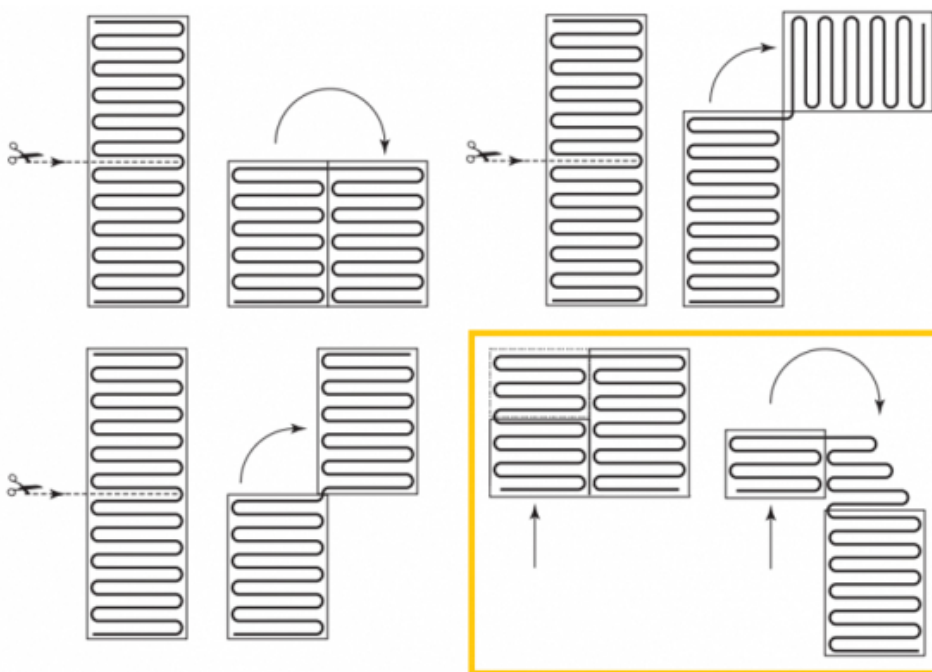

Product details

- 1 x Regular verwarmingsmat, 3,5 m² / 525 Watt (500 mm x 7 m)
- 1 x MAGNUM F32 WiFi-thermostaat inclusief vloersensor
- Handmatige bediening (het instellen van een programma is alleen mogelijk via de App)
- Flexibele buis t.b.v. vloersensor
- Installatievoorschriften & Check/Controle kaart

Benodigde elektrische mat berekenen

Ga bij het bepalen van de benodigde elektrische mat altijd uit van het vrije (netto-) te verwarmen oppervlak. Zo worden de matten bijvoorbeeld niet onder vaste delen als badkuipen en/of douchebakken gelegd. Wanneer een badkamer van 3m x 2m (6m²) is voorzien van een bad van 1m x 2m dan haalt u deze van het totaaloppervlak af en de benodigde mat zal in dit geval 4m² zijn bij gebruik als vloerverwarming.

Installatie MAGNUM elektrische vloerverwarmingsmat

Om de MAGNUM-Mat passend te maken, knipt u de webbing door en vervolgens voorziet u het gehele te verwarmen oppervlak van elektrische verwarming. Zorg ervoor dat u altijd alleen de webbing doorknipt, want de elektrische kabel dient altijd in zijn geheel verwerkt te worden en mag **nooit** worden ingeknipt.