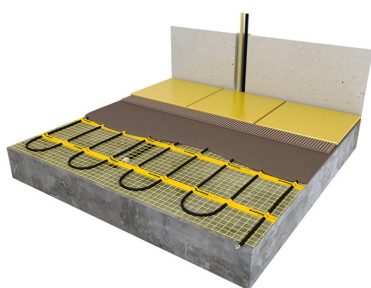

Product details

- 1 x Regular verwarmingsmat, 3,5 m² / 525 Watt (500 mm x 7 m)
- 1 x MAGNUM F32 WiFi-thermostaat inclusief vloersensor
- Handmatige bediening (het instellen van een programma is alleen mogelijk via de App)
- Flexibele buis t.b.v. vloersensor
- Installatievoorschriften & Check/Controle kaart

Benodigde elektrische mat berekenen

Ga bij het bepalen van de benodigde elektrische mat altijd uit van het vrije (netto-) te verwarmen oppervlak. Zo worden de matten bijvoorbeeld niet onder vaste delen als badkuipen en/of douchebakken gelegd. Wanneer een badkamer van 3m x 2m (6m²) is voorzien van een bad van 1m x 2m dan haalt u deze van het totaaloppervlak af en de benodigde mat zal in dit geval 4m² zijn bij gebruik als vloerverwarming.

Installatie MAGNUM elektrische vloerverwarmingsmat

Om de MAGNUM-Mat passend te maken, knipt u de webbing door en vervolgens voorziet u het gehele te verwarmen oppervlak van elektrische verwarming. Zorg ervoor dat u altijd alleen de webbing doorknipt, want de elektrische kabel dient altijd in zijn geheel verwerkt te worden en mag **nooit** worden ingeknipt.

Technische details

Artikelnummer: 210705_F32

Technische details MAGNUM elektrische verwarmingsmat set (3,5 m² / 525 Watt)

De verwarmingskabel is gelijkmatig bevestigd op een glasvezelnet (met een lusafstand van ca. 10 cm). De isolatie van deze kabel is gemaakt van TEFLON en de beschermmantel is van PVC, daardoor is de verwarmingskabel zeer duurzaam en 100% waterdicht. Hierdoor zijn alle verwarmingsmatten geschikt voor installatie in geheel natte ruimtes. Daarnaast is de verwarmingskabel van deze mat voorzien van een unieke, blinde verbinding tussen verwarmings- en aansluitkabel.