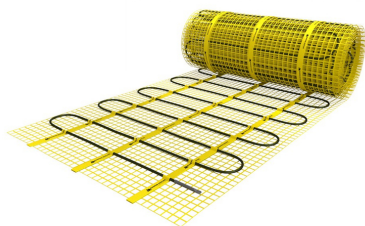

Product details

- 1 x Regular verwarmingsmat, 3,5 m² / 525 Watt (500 mm x 7 m)
- 1 x MAGNUM F32 WiFi-thermostaat inclusief vloersensor
- Handmatige bediening (het instellen van een programma is alleen mogelijk via de App)
- Flexibele buis t.b.v. vloersensor
- Installatievoorschriften & Check/Controle kaart

Benodigde elektrische mat berekenen

Ga bij het bepalen van de benodigde elektrische mat altijd uit van het vrije (netto-) te verwarmen oppervlak. Zo worden de matten bijvoorbeeld niet onder vaste delen als badkuipen en/of douchebakken gelegd. Wanneer een badkamer van 3m x 2m (6m²) is voorzien van een bad van 1m x 2m dan haalt u deze van het totaaloppervlak af en de benodigde mat zal in dit geval 4m² zijn bij gebruik als vloerverwarming.

Installatie MAGNUM elektrische vloerverwarmingsmat

Om de MAGNUM-Mat passend te maken, knipt u de webbing door en vervolgens voorziet u het gehele te verwarmen oppervlak van elektrische verwarming. Zorg ervoor dat u altijd alleen de webbing doorknipt, want de elektrische kabel dient altijd in zijn geheel verwerkt te worden en mag **nooit** worden ingeknipt.

Extra Informatie

- Hele comfortabele manier van verwarmen
 - Zeer snelle opwarmtijd
 - Efficiënte en energiezuinige aansturing
 - Geen hak-, breek of freeswerk nodig
 - Direct te verwerken in tegellijm of egalisatielaag
 - Toepasbaar als hoofd - of bijverwarming
- Eenvoudige installatie