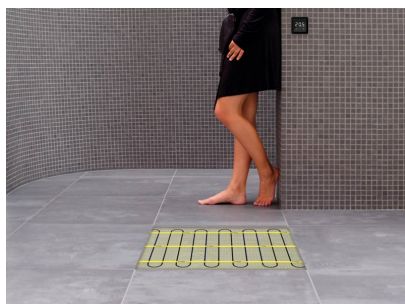

Product details

- 1 x Regular verwarmingsmat, 3,5 m² / 525 Watt (500 mm x 7 m)
- 1 x MAGNUM F32 WiFi-thermostaat inclusief vloersensor
- Handmatige bediening (het instellen van een programma is alleen mogelijk via de App)
- Flexibele buis t.b.v. vloersensor
- Installatievoorschriften & Check/Controle kaart

Installatie MAGNUM elektrische vloerverwarmingsmat

Om de MAGNUM-Mat passend te maken, knipt u de webbing door en vervolgens voorziet u het gehele te verwarmen oppervlak van elektrische verwarming. Zorg ervoor dat u altijd alleen de webbing doorknipt, want de elektrische kabel dient altijd in zijn geheel verwerkt te worden en mag **nooit** worden ingeknipt.