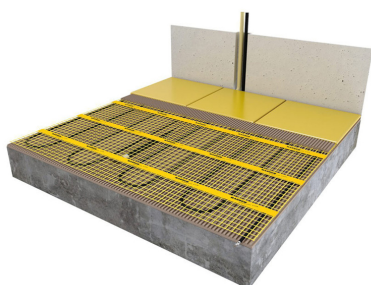

Product details

- 1 x Regular verwarmingsmat, 3,5 m² / 525 Watt (500 mm x 7 m)
- 1 x MAGNUM F32 WiFi-thermostaat inclusief vloersensor
- Handmatige bediening (het instellen van een programma is alleen mogelijk via de App)
- Flexibele buis t.b.v. vloersensor
- Installatievoorschriften & Check/Controle kaart

Benodigde elektrische mat berekenen

Ga bij het bepalen van de benodigde elektrische mat altijd uit van het vrije (netto-) te verwarmen oppervlak. Zo worden de matten bijvoorbeeld niet onder vaste delen als badkuipen en/of douchebakken gelegd. Wanneer een badkamer van 3m x 2m (6m²) is voorzien van een bad van 1m x 2m dan haalt u deze van het totaaloppervlak af en de benodigde mat zal in dit geval 4m² zijn bij gebruik als vloerverwarming.

Installatie MAGNUM elektrische vloerverwarmingsmat

Om de MAGNUM-Mat passend te maken, knipt u de webbing door en vervolgens voorziet u het gehele te verwarmen oppervlak van elektrische verwarming. Zorg ervoor dat u altijd alleen de webbing doorknipt, want de elektrische kabel dient altijd in zijn geheel verwerkt te worden en mag **nooit** worden ingeknipt.

Technische details

Artikelnummer: 210705_F32

Technische details MAGNUM elektrische verwarmingsmat set (3,5 m² / 525 Watt)

De verwarmingskabel is gelijkmatig bevestigd op een glasvezelnet (met een lusafstand van ca. 10 cm). De isolatie van deze kabel is gemaakt van TEFLON en de beschermmantel is van PVC, daardoor is de verwarmingskabel zeer duurzaam en 100% waterdicht. Hierdoor zijn alle verwarmingsmatten geschikt voor installatie in geheel natte ruimtes. Daarnaast is de verwarmingskabel van deze mat voorzien van een unieke, blinde verbinding tussen verwarmings- en aansluitkabel.