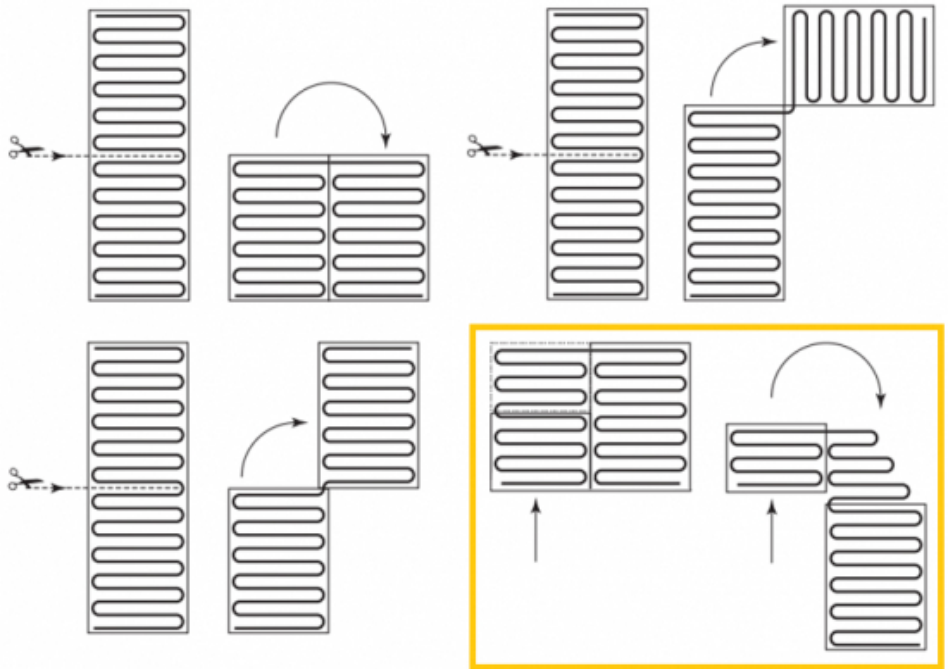

## Product details

- 1 x Regular verwarmingsmat, 3,5 m<sup>2</sup> / 525 Watt (500 mm x 7 m)
- 1 x MAGNUM F32 WiFi-thermostaat inclusief vloersensor
- Handmatige bediening (het instellen van een programma is alleen mogelijk via de App)
- Flexibele buis t.b.v. vloersensor
- Installatievoorschriften & Check/Controle kaart

## Benodigde elektrische mat berekenen

Ga bij het bepalen van de benodigde elektrische mat altijd uit van het vrije (netto-) te verwarmen oppervlak. Zo worden de matten bijvoorbeeld niet onder vaste delen als badkuipen en/of douchebakken gelegd. Wanneer een badkamer van 3m x 2m (6m<sup>2</sup>) is voorzien van een bad van 1m x 2m dan haalt u deze van het totaaloppervlak af en de benodigde mat zal in dit geval 4m<sup>2</sup> zijn bij gebruik als vloerverwarming.

## Installatie MAGNUM elektrische vloerverwarmingsmat

Om de MAGNUM-Mat passend te maken, knipt u de webbing door en vervolgens voorziet u het gehele te verwarmen oppervlak van elektrische verwarming. Zorg ervoor dat u altijd alleen de webbing doorknipt, want de elektrische kabel dient altijd in zijn geheel verwerkt te worden en mag **nooit** worden ingeknipt.