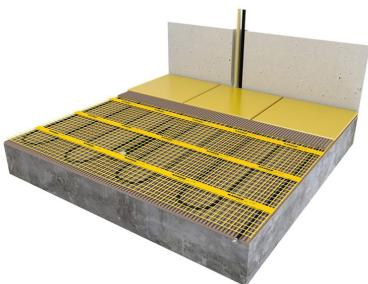

## Product details

- 1 x Regular verwarmingsmat, 3,5 m<sup>2</sup> / 525 Watt (500 mm x 7 m)
- 1 x MAGNUM F32 WiFi-thermostaat inclusief vloersensor
- Handmatige bediening (het instellen van een programma is alleen mogelijk via de App)
- Flexibele buis t.b.v. vloersensor
- Installatievoorschriften & Check/Controle kaart

## Benodigde elektrische mat berekenen

Ga bij het bepalen van de benodigde elektrische mat altijd uit van het vrije (netto-) te verwarmen oppervlak. Zo worden de matten bijvoorbeeld niet onder vaste delen als badkuipen en/of douchebakken gelegd. Wanneer een badkamer van 3m x 2m (6m<sup>2</sup>) is voorzien van een bad van 1m x 2m dan haalt u deze van het totaaloppervlak af en de benodigde mat zal in dit geval 4m<sup>2</sup> zijn bij gebruik als vloerverwarming.

## Installatie MAGNUM elektrische vloerverwarmingsmat

Om de MAGNUM-Mat passend te maken, knipt u de webbing door en vervolgens voorziet u het gehele te verwarmen oppervlak van elektrische verwarming. Zorg ervoor dat u altijd alleen de webbing doorknipt, want de elektrische kabel dient altijd in zijn geheel verwerkt te worden en mag **nooit** worden ingeknipt.