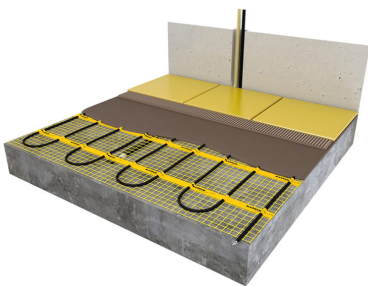

## Product details

- 1 x Regular verwarmingsmat, 3,5 m<sup>2</sup> / 525 Watt (500 mm x 7 m)
- 1 x MAGNUM F32 WiFi-thermostaat inclusief vloersensor
- Handmatige bediening (het instellen van een programma is alleen mogelijk via de App)
- Flexibele buis t.b.v. vloersensor
- Installatievoorschriften & Check/Controle kaart

## Benodigde elektrische mat berekenen

Ga bij het bepalen van de benodigde elektrische mat altijd uit van het vrije (netto-) te verwarmen oppervlak. Zo worden de matten bijvoorbeeld niet onder vaste delen als badkuipen en/of douchebakken gelegd. Wanneer een badkamer van 3m x 2m (6m<sup>2</sup>) is voorzien van een bad van 1m x 2m dan haalt u deze van het totaaloppervlak af en de benodigde mat zal in dit geval 4m<sup>2</sup> zijn bij gebruik als vloerverwarming.

## Installatie MAGNUM elektrische vloerverwarmingsmat

Om de MAGNUM-Mat passend te maken, knipt u de webbing door en vervolgens voorziet u het gehele te verwarmen oppervlak van elektrische verwarming. Zorg ervoor dat u altijd alleen de webbing doorknipt, want de elektrische kabel dient altijd in zijn geheel verwerkt te worden en mag **nooit** worden ingeknipt.