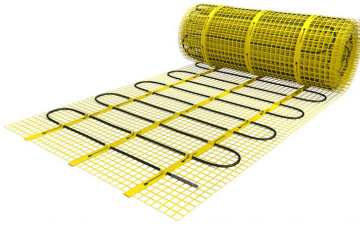

## Product details

- 1 x Regular verwarmingsmat, 3,5 m<sup>2</sup> / 525 Watt (500 mm x 7 m)
- 1 x MAGNUM F32 WiFi-thermostaat inclusief vloersensor
- Handmatige bediening (het instellen van een programma is alleen mogelijk via de App)
- Flexibele buis t.b.v. vloersensor
- Installatievoorschriften & Check/Controle kaart

## Benodigde elektrische mat berekenen

Ga bij het bepalen van de benodigde elektrische mat altijd uit van het vrije (netto-) te verwarmen oppervlak. Zo worden de matten bijvoorbeeld niet onder vaste delen als badkuipen en/of douchebakken gelegd. Wanneer een badkamer van 3m x 2m (6m<sup>2</sup>) is voorzien van een bad van 1m x 2m dan haalt u deze van het totaaloppervlak af en de benodigde mat zal in dit geval 4m<sup>2</sup> zijn bij gebruik als vloerverwarming.

## Installatie MAGNUM elektrische vloerverwarmingsmat

Om de MAGNUM-Mat passend te maken, knipt u de webbing door en vervolgens voorziet u het gehele te verwarmen oppervlak van elektrische verwarming. Zorg ervoor dat u altijd alleen de webbing doorknipt, want de elektrische kabel dient altijd in zijn geheel verwerkt te worden en mag **nooit** worden ingeknipt.

## Extra Informatie

- Hele comfortabele manier van verwarmen
  - Zeer snelle opwarmtijd
  - Efficiënte en energiezuinige aansturing
  - Geen hak-, breek of freeswerk nodig
  - Direct te verwerken in tegellijm of egalisatielaag
  - Toepasbaar als hoofd - of bijverwarming
- Eenvoudige installatie