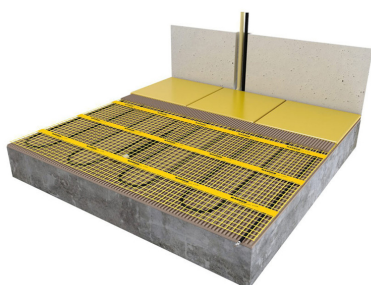

## Product details

- 1 x Regular verwarmingsmat, 2 m<sup>2</sup> / 300 Watt (500 mm x 4 m)
- 1 x MAGNUM F32 WiFi-thermostaat inclusief vloersensor
- Handmatige bediening (het instellen van een programma is alleen mogelijk via de App)
- Flexibele buis t.b.v. vloersensor
- Installatievoorschriften & Check/Controle kaart

## Benodigde elektrische mat berekenen

Ga bij het bepalen van de benodigde elektrische mat altijd uit van het vrije (netto-) te verwarmen oppervlak. Zo worden de matten bijvoorbeeld niet onder vaste delen als badkuipen en/of douchebakken gelegd. Wanneer een badkamer van 3m x 2m (6m<sup>2</sup>) is voorzien van een bad van 1m x 2m dan haalt u deze van het totaaloppervlak af en de benodigde mat zal in dit geval 4m<sup>2</sup> zijn bij gebruik als vloerverwarming.

## Installatie MAGNUM elektrische vloerverwarmingsmat

Om de MAGNUM-Mat passend te maken, knipt u de webbing door en vervolgens voorziet u het gehele te verwarmen oppervlak van elektrische verwarming. Zorg ervoor dat u altijd alleen de webbing doorknipt, want de elektrische kabel dient altijd in zijn geheel verwerkt te worden en mag **nooit** worden ingeknipt.

### Technische details MAGNUM elektrische verwarmingsmat set (2 m<sup>2</sup> / 300 Watt)

**De verwarmingskabel is gelijkmatig bevestigd op een glasvezelnet (met een lusafstand van ca. 10 cm). De isolatie van deze kabel is gemaakt van TEFLON en de beschermmantel is van PVC, daardoor is de verwarmingskabel zeer duurzaam en 100% waterdicht. Hierdoor zijn alle verwarmingsmatten geschikt voor installatie in geheel natte ruimtes. Daarnaast is de verwarmingskabel van deze mat voorzien van een unieke, blinde verbinding tussen verwarmings- en aansluitkabel.**