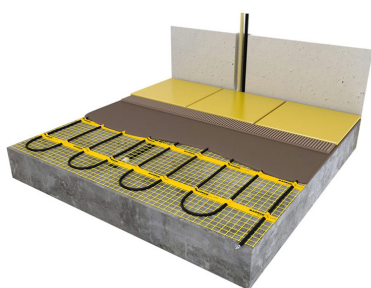

## Product details

- 1 x Regular verwarmingsmat, 2 m<sup>2</sup> / 300 Watt (500 mm x 4 m)
- 1 x MAGNUM F32 WiFi-thermostaat inclusief vloersensor
- Handmatige bediening (het instellen van een programma is alleen mogelijk via de App)
- Flexibele buis t.b.v. vloersensor
- Installatievoorschriften & Check/Controle kaart

## Benodigde elektrische mat berekenen

Ga bij het bepalen van de benodigde elektrische mat altijd uit van het vrije (netto-) te verwarmen oppervlak. Zo worden de matten bijvoorbeeld niet onder vaste delen als badkuipen en/of douchebakken gelegd. Wanneer een badkamer van 3m x 2m (6m<sup>2</sup>) is voorzien van een bad van 1m x 2m dan haalt u deze van het totaaloppervlak af en de benodigde mat zal in dit geval 4m<sup>2</sup> zijn bij gebruik als vloerverwarming.

## Installatie MAGNUM elektrische vloerverwarmingsmat

Om de MAGNUM-Mat passend te maken, knipt u de webbing door en vervolgens voorziet u het gehele te verwarmen oppervlak van elektrische verwarming. Zorg ervoor dat u altijd alleen de webbing doorknipt, want de elektrische kabel dient altijd in zijn geheel verwerkt te worden en mag **nooit** worden ingeknipt.