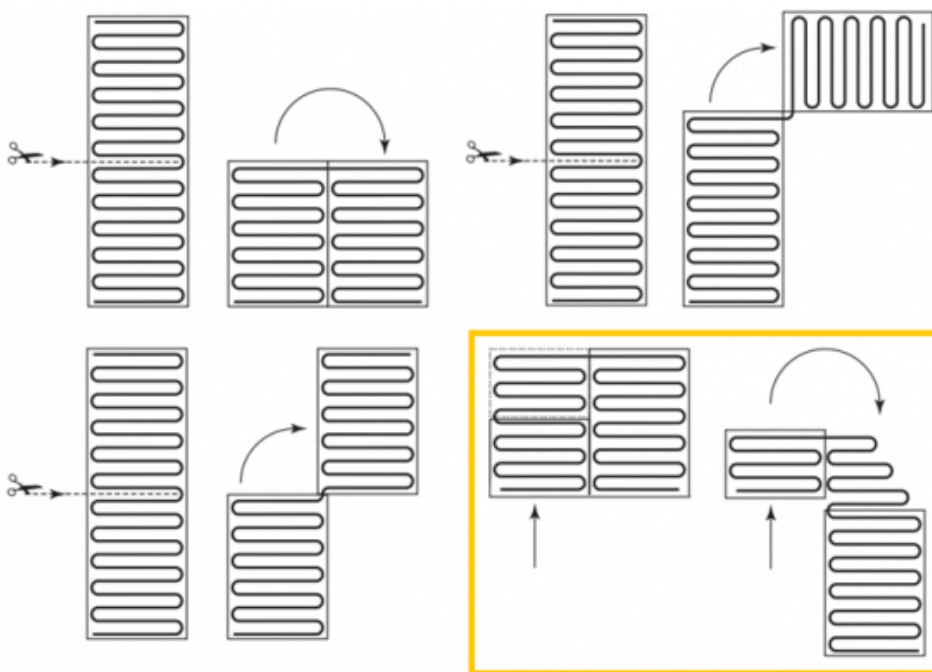

## Product details

- 1 x Regular verwarmingsmat, 2 m<sup>2</sup> / 300 Watt (500 mm x 4 m)
- 1 x MAGNUM F32 WiFi-thermostaat inclusief vloersensor
- Handmatige bediening (het instellen van een programma is alleen mogelijk via de App)
- Flexibele buis t.b.v. vloersensor
- Installatievoorschriften & Check/Controle kaart

## Benodigde elektrische mat berekenen

Ga bij het bepalen van de benodigde elektrische mat altijd uit van het vrije (netto-) te verwarmen oppervlak. Zo worden de matten bijvoorbeeld niet onder vaste delen als badkuipen en/of douchebakken gelegd. Wanneer een badkamer van 3m x 2m (6m<sup>2</sup>) is voorzien van een bad van 1m x 2m dan haalt u deze van het totaaloppervlak af en de benodigde mat zal in dit geval 4m<sup>2</sup> zijn bij gebruik als vloerverwarming.

## Installatie MAGNUM elektrische vloerverwarmingsmat

Om de MAGNUM-Mat passend te maken, knipt u de webbing door en vervolgens voorziet u het gehele te verwarmen oppervlak van elektrische verwarming. Zorg ervoor dat u altijd alleen de webbing doorknipt, want de elektrische kabel dient altijd in zijn geheel verwerkt te worden en mag **nooit** worden ingeknipt.