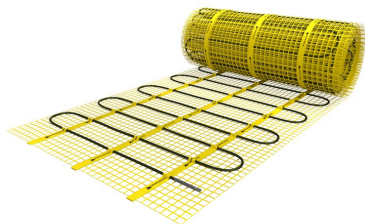

- Eenvoudig in gebruik
- Goedkoop in aanschaf
- Lage verbruikskosten
- 100 % waterdicht
- Volledig onderhoudsvrij

Dé oplossing voor vloerverwarming in ruimtes waar de opbouwhoogte beperkt is óf voor ruimtes die niet de gehele dag verwarmd dienen te worden.

Beschikbare oppervlaktes

De MAGNUM Matten met een vermogen van 150 Watt per m² zijn verkrijgbaar van 0,75 m² tot en met 10 m². Daarnaast zijn er grotere matten beschikbaar met een vermogen van 125 Watt per m². Deze Large-matten zijn geschikt voor oppervlaktes van 12,15, 20 en 25 m².

Garantie MAGNUM elektrische vloerverwarmingsmat set

U heeft een **levenslange** garantie op de elektrotechnische werking van de verwarmingsmat wanneer deze volgens de installatievoorschriften verwerkt is.

Technische details

Artikelnummer: 210405_F32

Technische details MAGNUM elektrische verwarmingsmat set (2 m² / 300 Watt)

De verwarmingskabel is gelijkmatig bevestigd op een glasvezelnet (met een lusafstand van ca. 10 cm). De isolatie van deze kabel is gemaakt van TEFLON en de beschermmantel is van PVC, daardoor is de verwarmingskabel zeer duurzaam en 100% waterdicht. Hierdoor zijn alle verwarmingsmatten geschikt voor installatie in geheel natte ruimtes. Daarnaast is de verwarmingskabel van deze mat voorzien van een unieke, blinde verbinding tussen verwarmings- en aansluitkabel.

EMC-vrije, twee-aderige kabel met 2,5 meter drie-aderige voedingskabel, bevestigd op glasvezel mat met zeer open structuur voor optimale hechting.

- Chroom/Nikkel weerstandsdraad
- PTFE (TEFLON) isolatie
- PVC beschermmantel
- Vermogen ; 150 Watt per m² (15,7 Watt per m¹)
- Spanning ; 230 Volt

• Kabelafstand ; ± 104 mm

- Kabeldiameter ; ca. 4 mm
- Matbreedte ; 50 cm
- Voedingskabel ; 2,5 meter
- VDE gecertificeerd

- Volledig omsloten door aluminium aardmantel
- Unieke blinde verbinding tussen verwarmings- en aansluitkabel
- Voldoet aan de huidige NEN normeringen voor installatie in geheel natte ruimtes
- Geleverd inclusief handmatig te bedienen inbouw-thermostaat met WiFi-functie
- Instellen van een klokprogramma is alléén mogelijk via de gratis App

Installatie mogelijkheden MAGNUM-Mat

- Direct in tegellijm
- Zelfegaliserende gietmortels
  - In stuclaag/mortel
- Anhydrietvloeren