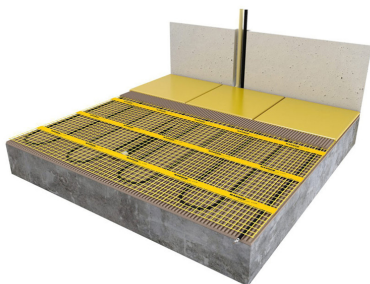

Product details

- 1 x Regular verwarmingsmat, 2 m² / 300 Watt (500 mm x 4 m)
- 1 x MAGNUM F32 WiFi-thermostaat inclusief vloersensor
- Handmatige bediening (het instellen van een programma is alleen mogelijk via de App)
- Flexibele buis t.b.v. vloersensor
- Installatievoorschriften & Check/Controle kaart

Benodigde elektrische mat berekenen

Ga bij het bepalen van de benodigde elektrische mat altijd uit van het vrije (netto-) te verwarmen oppervlak. Zo worden de matten bijvoorbeeld niet onder vaste delen als badkuipen en/of douchebakken gelegd. Wanneer een badkamer van 3m x 2m (6m²) is voorzien van een bad van 1m x 2m dan haalt u deze van het totaaloppervlak af en de benodigde mat zal in dit geval 4m² zijn bij gebruik als vloerverwarming.

Installatie MAGNUM elektrische vloerverwarmingsmat

Om de MAGNUM-Mat passend te maken, knipt u de webbing door en vervolgens voorziet u het gehele te verwarmen oppervlak van elektrische verwarming. Zorg ervoor dat u altijd alleen de webbing doorknipt, want de elektrische kabel dient altijd in zijn geheel verwerkt te worden en mag **nooit** worden ingeknipt.

Technische details

Artikelnummer: 200405_F32

Technische details MAGNUM elektrische verwarmingsmat set (2 m² / 300 Watt)

De verwarmingskabel is gelijkmatig bevestigd op een glasvezelnet (met een lusafstand van ca. 10 cm). De isolatie van deze kabel is gemaakt van TEFLON en de beschermmantel is van PVC, daardoor is de verwarmingskabel zeer duurzaam en 100% waterdicht. Hierdoor zijn alle verwarmingsmatten geschikt voor installatie in geheel natte ruimtes. Daarnaast is de verwarmingskabel van deze mat voorzien van een unieke, blinde verbinding tussen verwarmings- en aansluitkabel.