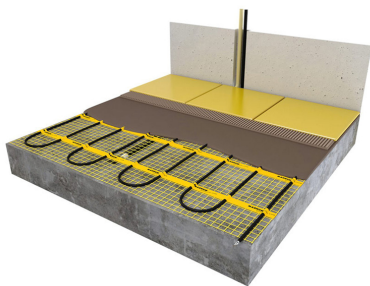

Product details

- 1 x Regular verwarmingsmat, 2 m² / 300 Watt (500 mm x 4 m)
- 1 x MAGNUM F32 WiFi-thermostaat inclusief vloersensor
- Handmatige bediening (het instellen van een programma is alleen mogelijk via de App)
- Flexibele buis t.b.v. vloersensor
- Installatievoorschriften & Check/Controle kaart

Benodigde elektrische mat berekenen

Ga bij het bepalen van de benodigde elektrische mat altijd uit van het vrije (netto-) te verwarmen oppervlak. Zo worden de matten bijvoorbeeld niet onder vaste delen als badkuipen en/of douchebakken gelegd. Wanneer een badkamer van 3m x 2m (6m²) is voorzien van een bad van 1m x 2m dan haalt u deze van het totaaloppervlak af en de benodigde mat zal in dit geval 4m² zijn bij gebruik als vloerverwarming.

Installatie MAGNUM elektrische vloerverwarmingsmat

Om de MAGNUM-Mat passend te maken, knipt u de webbing door en vervolgens voorziet u het gehele te verwarmen oppervlak van elektrische verwarming. Zorg ervoor dat u altijd alleen de webbing doorknipt, want de elektrische kabel dient altijd in zijn geheel verwerkt te worden en mag **nooit** worden ingeknipt.