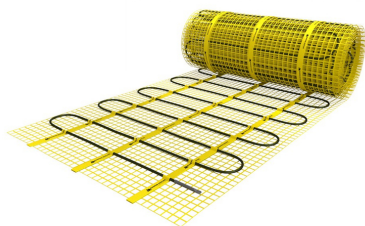

Product details

- 1 x Regular verwarmingsmat, 2 m² / 300 Watt (500 mm x 4 m)
- 1 x MAGNUM F32 WiFi-thermostaat inclusief vloersensor
- Handmatige bediening (het instellen van een programma is alleen mogelijk via de App)
- Flexibele buis t.b.v. vloersensor
- Installatievoorschriften & Check/Controle kaart

Benodigde elektrische mat berekenen

Ga bij het bepalen van de benodigde elektrische mat altijd uit van het vrije (netto-) te verwarmen oppervlak. Zo worden de matten bijvoorbeeld niet onder vaste delen als badkuipen en/of douchebakken gelegd. Wanneer een badkamer van 3m x 2m (6m²) is voorzien van een bad van 1m x 2m dan haalt u deze van het totaaloppervlak af en de benodigde mat zal in dit geval 4m² zijn bij gebruik als vloerverwarming.

Installatie MAGNUM elektrische vloerverwarmingsmat

Om de MAGNUM-Mat passend te maken, knipt u de webbing door en vervolgens voorziet u het gehele te verwarmen oppervlak van elektrische verwarming. Zorg ervoor dat u altijd alleen de webbing doorknipt, want de elektrische kabel dient altijd in zijn geheel verwerkt te worden en mag **nooit** worden ingeknipt.

Extra Informatie

- Hele comfortabele manier van verwarmen
 - Zeer snelle opwarmtijd
 - Efficiënte en energiezuinige aansturing
 - Geen hak-, breek of freeswerk nodig
 - Direct te verwerken in tegellijm of egalisatielaag
 - Toepasbaar als hoofd - of bijverwarming
- Eenvoudige installatie