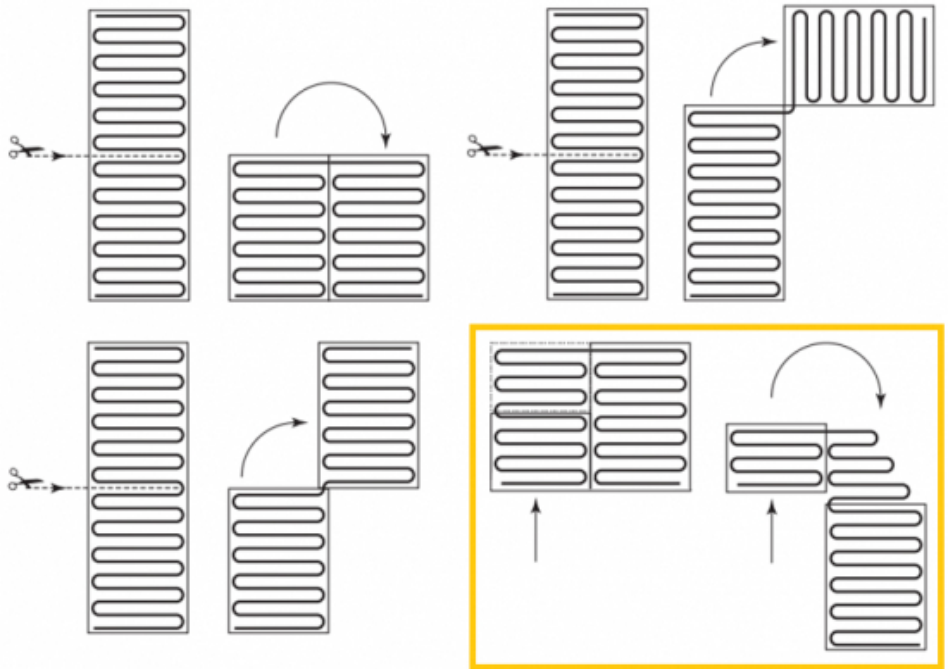

Product details

- 1 x Regular verwarmingsmat, 2 m² / 300 Watt (500 mm x 4 m)
- 1 x MAGNUM F32 WiFi-thermostaat inclusief vloersensor
- Handmatige bediening (het instellen van een programma is alleen mogelijk via de App)
- Flexibele buis t.b.v. vloersensor
- Installatievoorschriften & Check/Controle kaart

Benodigde elektrische mat berekenen

Ga bij het bepalen van de benodigde elektrische mat altijd uit van het vrije (netto-) te verwarmen oppervlak. Zo worden de matten bijvoorbeeld niet onder vaste delen als badkuipen en/of douchebakken gelegd. Wanneer een badkamer van 3m x 2m (6m²) is voorzien van een bad van 1m x 2m dan haalt u deze van het totaaloppervlak af en de benodigde mat zal in dit geval 4m² zijn bij gebruik als vloerverwarming.

Installatie MAGNUM elektrische vloerverwarmingsmat

Om de MAGNUM-Mat passend te maken, knipt u de webbing door en vervolgens voorziet u het gehele te verwarmen oppervlak van elektrische verwarming. Zorg ervoor dat u altijd alleen de webbing doorknipt, want de elektrische kabel dient altijd in zijn geheel verwerkt te worden en mag **nooit** worden ingeknipt.