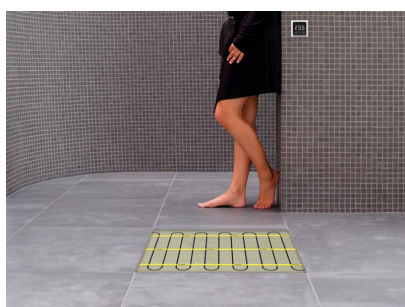

Product details

- 1 x Regular verwarmingsmat, 2,5 m² / 375 Watt (500 mm x 5 m)
- 1 x MAGNUM F32 WiFi-thermostaat inclusief vloersensor
- Handmatige bediening (het instellen van een programma is alleen mogelijk via de App)
- Flexibele buis t.b.v. vloersensor
- Installatievoorschriften & Check/Controle kaart

Installatie MAGNUM elektrische vloerverwarmingsmat

Om de MAGNUM-Mat passend te maken, knipt u de webbing door en vervolgens voorziet u het gehele te verwarmen oppervlak van elektrische verwarming. Zorg ervoor dat u altijd alleen de webbing doorknipt, want de elektrische kabel dient altijd in zijn geheel verwerkt te worden en mag **nooit** worden ingeknipt.