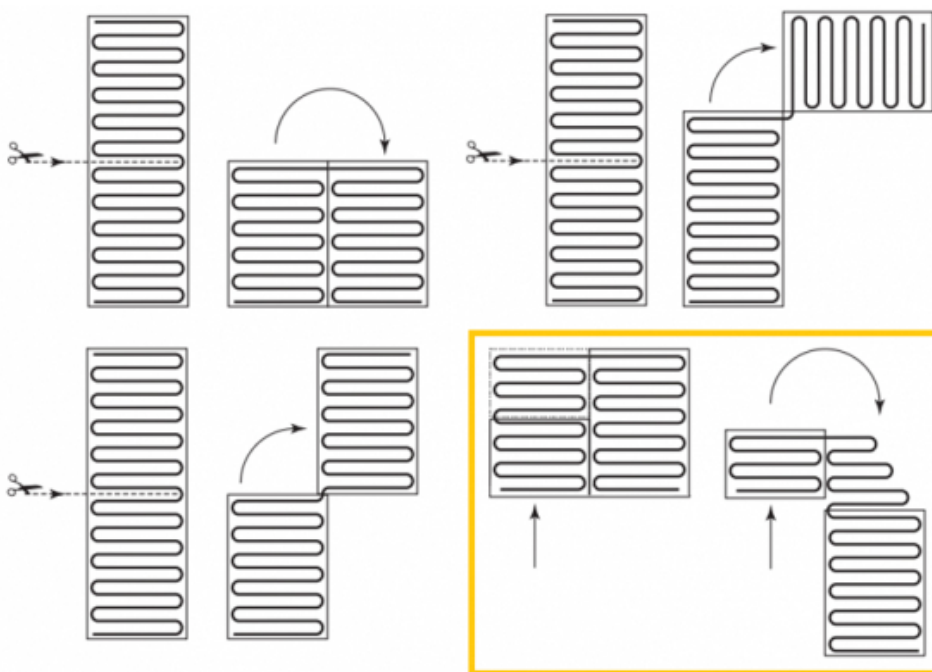

Product details

- 1 x Regular verwarmingsmat, 2,5 m² / 375 Watt (500 mm x 5 m)
- 1 x MAGNUM F32 WiFi-thermostaat inclusief vloersensor
- Handmatige bediening (het instellen van een programma is alleen mogelijk via de App)
- Flexibele buis t.b.v. vloersensor
- Installatievoorschriften & Check/Controle kaart

Benodigde elektrische mat berekenen

Ga bij het bepalen van de benodigde elektrische mat altijd uit van het vrije (netto-) te verwarmen oppervlak. Zo worden de matten bijvoorbeeld niet onder vaste delen als badkuipen en/of douchebakken gelegd. Wanneer een badkamer van 3m x 2m (6m²) is voorzien van een bad van 1m x 2m dan haalt u deze van het totaaloppervlak af en de benodigde mat zal in dit geval 4m² zijn bij gebruik als vloerverwarming.

Installatie MAGNUM elektrische vloerverwarmingsmat

Om de MAGNUM-Mat passend te maken, knipt u de webbing door en vervolgens voorziet u het gehele te verwarmen oppervlak van elektrische verwarming. Zorg ervoor dat u altijd alleen de webbing doorknipt, want de elektrische kabel dient altijd in zijn geheel verwerkt te worden en mag **nooit** worden ingeknipt.