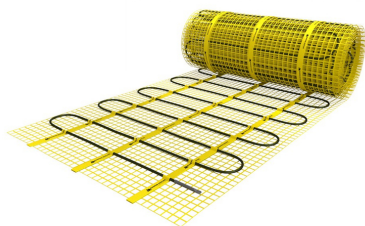

Product details

- 1 x Regular verwarmingsmat, 2,5 m² / 375 Watt (500 mm x 5 m)
- 1 x MAGNUM F32 WiFi-thermostaat inclusief vloersensor
- Handmatige bediening (het instellen van een programma is alleen mogelijk via de App)
- Flexibele buis t.b.v. vloersensor
- Installatievoorschriften & Check/Controle kaart

Benodigde elektrische mat berekenen

Ga bij het bepalen van de benodigde elektrische mat altijd uit van het vrije (netto-) te verwarmen oppervlak. Zo worden de matten bijvoorbeeld niet onder vaste delen als badkuipen en/of douchebakken gelegd. Wanneer een badkamer van 3m x 2m (6m²) is voorzien van een bad van 1m x 2m dan haalt u deze van het totaaloppervlak af en de benodigde mat zal in dit geval 4m² zijn bij gebruik als vloerverwarming.

Installatie MAGNUM elektrische vloerverwarmingsmat

Om de MAGNUM-Mat passend te maken, knipt u de webbing door en vervolgens voorziet u het gehele te verwarmen oppervlak van elektrische verwarming. Zorg ervoor dat u altijd alleen de webbing doorknipt, want de elektrische kabel dient altijd in zijn geheel verwerkt te worden en mag **nooit** worden ingeknipt.

Extra Informatie

- Hele comfortabele manier van verwarmen
 - Zeer snelle opwarmtijd
 - Efficiënte en energiezuinige aansturing
 - Geen hak-, breek of freeswerk nodig
 - Direct te verwerken in tegellijm of egalisatielaag
 - Toepasbaar als hoofd - of bijverwarming
- Eenvoudige installatie