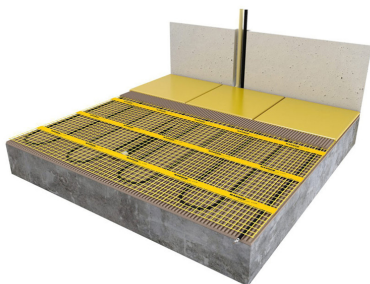

## Product details

- 1 x Large verwarmingsmat, 15,0 m<sup>2</sup> / 1875 Watt (500 mm x 30 m)
- 1 x MAGNUM F32 WiFi-thermostaat inclusief vloersensor
- Handmatige bediening (het instellen van een programma is alleen mogelijk via de App)
- Flexibele buis t.b.v. vloersensor
- Installatievoorschriften & Check/Controle kaart

## Benodigde elektrische mat berekenen

Ga bij het bepalen van de benodigde elektrische mat altijd uit van het vrije (netto-) te verwarmen oppervlak. Zo worden de maten bijvoorbeeld niet onder vaste delen als badkuipen en/of douchebakken gelegd. Wanneer een badkamer van 3m x 2m (6m<sup>2</sup>) is voorzien van een bad van 1m x 2m dan haalt u deze van het totaaloppervlak af en de benodigde mat zal in dit geval 4m<sup>2</sup> zijn bij gebruik als vloerverwarming.

## Installatie MAGNUM elektrische vloerverwarmingsmat

Om de MAGNUM-Mat passend te maken, knipt u de webbing door en vervolgens voorziet u het gehele te verwarmen oppervlak van elektrische verwarming. Zorg ervoor dat u altijd alleen de webbing doorknipt, want de elektrische kabel dient altijd in zijn geheel verwerkt te worden en mag **nooit** worden ingeknipt.