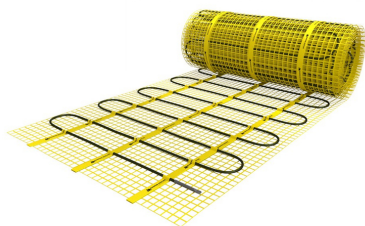

- Eenvoudig in gebruik
- Goedkoop in aanschaf
- Lage verbruikskosten
- 100 % waterdicht
- Volledig onderhoudsvrij

Dé oplossing voor vloerverwarming in ruimtes waar de opbouwhoogte beperkt is óf voor ruimtes die niet de gehele dag verwarmd dienen te worden.

Beschikbare oppervlaktes

De MAGNUM Matten met een vermogen van 150 Watt per m² zijn verkrijgbaar van 0,75 m² tot en met 10 m². Daarnaast zijn er grotere matten beschikbaar met een vermogen van 125 Watt per m². Deze Large-matten zijn geschikt voor oppervlaktes van 12,15, 20 en 25 m².