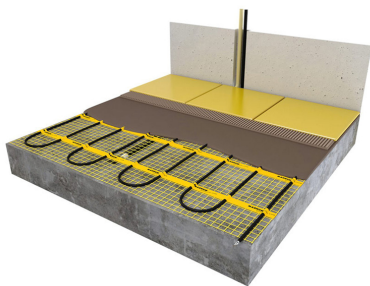

## Product details

- 1 x Large verwarmingsmat, 15,0 m<sup>2</sup> / 1875 Watt (500 mm x 30 m)
- 1 x MAGNUM F32 WiFi-thermostaat inclusief vloersensor
- Handmatige bediening (het instellen van een programma is alleen mogelijk via de App)
- Flexibele buis t.b.v. vloersensor
- Installatievoorschriften & Check/Controle kaart

## Benodigde elektrische mat berekenen

Ga bij het bepalen van de benodigde elektrische mat altijd uit van het vrije (netto-) te verwarmen oppervlak. Zo worden de maten bijvoorbeeld niet onder vaste delen als badkuipen en/of douchebakken gelegd. Wanneer een badkamer van 3m x 2m (6m<sup>2</sup>) is voorzien van een bad van 1m x 2m dan haalt u deze van het totaaloppervlak af en de benodigde mat zal in dit geval 4m<sup>2</sup> zijn bij gebruik als vloerverwarming.

## Installatie MAGNUM elektrische vloerverwarmingsmat

Om de MAGNUM-Mat passend te maken, knipt u de webbing door en vervolgens voorziet u het gehele te verwarmen oppervlak van elektrische verwarming. Zorg ervoor dat u altijd alleen de webbing doorknipt, want de elektrische kabel dient altijd in zijn geheel verwerkt te worden en mag **nooit** worden ingeknipt.