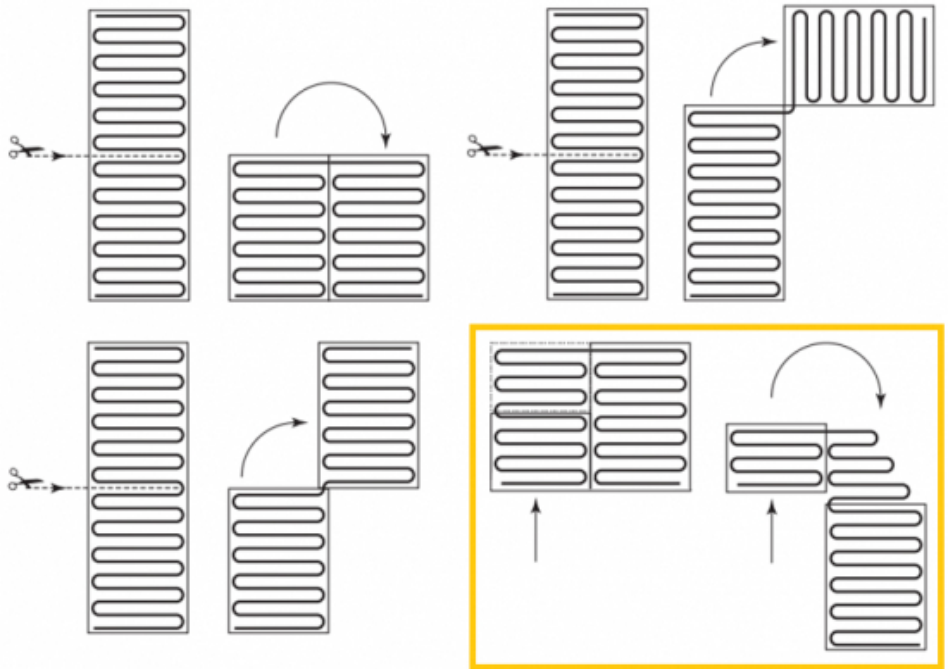

## Product details

- 1 x Large verwarmingsmat, 15,0 m<sup>2</sup> / 1875 Watt (500 mm x 30 m)
- 1 x MAGNUM F32 WiFi-thermostaat inclusief vloersensor
- Handmatige bediening (het instellen van een programma is alleen mogelijk via de App)
- Flexibele buis t.b.v. vloersensor
- Installatievoorschriften & Check/Controle kaart

## Benodigde elektrische mat berekenen

Ga bij het bepalen van de benodigde elektrische mat altijd uit van het vrije (netto-) te verwarmen oppervlak. Zo worden de maten bijvoorbeeld niet onder vaste delen als badkuipen en/of douchebakken gelegd. Wanneer een badkamer van 3m x 2m (6m<sup>2</sup>) is voorzien van een bad van 1m x 2m dan haalt u deze van het totaaloppervlak af en de benodigde mat zal in dit geval 4m<sup>2</sup> zijn bij gebruik als vloerverwarming.

## Installatie MAGNUM elektrische vloerverwarmingsmat

Om de MAGNUM-Mat passend te maken, knipt u de webbing door en vervolgens voorziet u het gehele te verwarmen oppervlak van elektrische verwarming. Zorg ervoor dat u altijd alleen de webbing doorknipt, want de elektrische kabel dient altijd in zijn geheel verwerkt te worden en mag **nooit** worden ingeknipt.