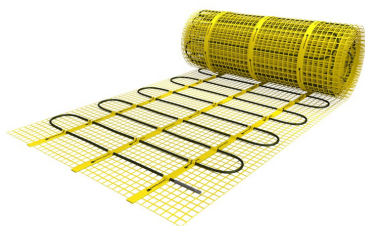

## Product details

- 1 x Regular verwarmingsmat, 10,0 m<sup>2</sup> / 1500 Watt (500 mm x 20 m)
- 1 x MAGNUM F32 WiFi-thermostaat inclusief vloersensor
- Handmatige bediening (het instellen van een programma is alleen mogelijk via de App)
- Flexibele buis t.b.v. vloersensor
- Installatievoorschriften & Check/Controle kaart

## Benodigde elektrische mat berekenen

Ga bij het bepalen van de benodigde elektrische mat altijd uit van het vrije (netto-) te verwarmen oppervlak. Zo worden de matten bijvoorbeeld niet onder vaste delen als badkuipen en/of douchebakken gelegd. Wanneer een badkamer van 3m x 2m (6m<sup>2</sup>) is voorzien van een bad van 1m x 2m dan haalt u deze van het totaaloppervlak af en de benodigde mat zal in dit geval 4m<sup>2</sup> zijn bij gebruik als vloerverwarming.

## Installatie MAGNUM elektrische vloerverwarmingsmat

Om de MAGNUM-Mat passend te maken, knipt u de webbing door en vervolgens voorziet u het gehele te verwarmen oppervlak van elektrische verwarming. Zorg ervoor dat u altijd alleen de webbing doorknipt, want de elektrische kabel dient altijd in zijn geheel verwerkt te worden en mag **nooit** worden ingeknipt.

## Extra Informatie

- Hele comfortabele manier van verwarmen
- Zeer snelle opwarmtijd
- Efficiënte en energiezuinige aansturing
- Geen hak-, breek of freeswerk nodig
- Direct te verwerken in tegellijm of egalisatielaag
- Toepasbaar als hoofd - of bijverwarming
- Eenvoudige installatie