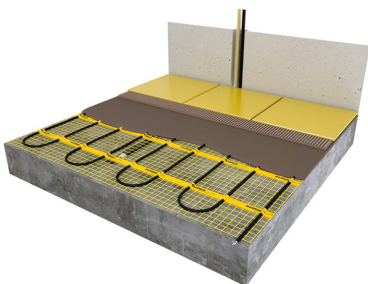

## Product details

- 1 x Regular verwarmingsmat, 10,0 m<sup>2</sup> / 1500 Watt (500 mm x 20 m)
- 1 x MAGNUM F32 WiFi-thermostaat inclusief vloersensor
- Handmatige bediening (het instellen van een programma is alleen mogelijk via de App)
- Flexibele buis t.b.v. vloersensor
- Installatievoorschriften & Check/Controle kaart

## Benodigde elektrische mat berekenen

Ga bij het bepalen van de benodigde elektrische mat altijd uit van het vrije (netto-) te verwarmen oppervlak. Zo worden de matten bijvoorbeeld niet onder vaste delen als badkuipen en/of douchebakken gelegd. Wanneer een badkamer van 3m x 2m (6m<sup>2</sup>) is voorzien van een bad van 1m x 2m dan haalt u deze van het totaaloppervlak af en de benodigde mat zal in dit geval 4m<sup>2</sup> zijn bij gebruik als vloerverwarming.

## Installatie MAGNUM elektrische vloerverwarmingsmat

Om de MAGNUM-Mat passend te maken, knipt u de webbing door en vervolgens voorziet u het gehele te verwarmen oppervlak van elektrische verwarming. Zorg ervoor dat u altijd alleen de webbing doorknipt, want de elektrische kabel dient altijd in zijn geheel verwerkt te worden en mag **nooit** worden ingeknipt.