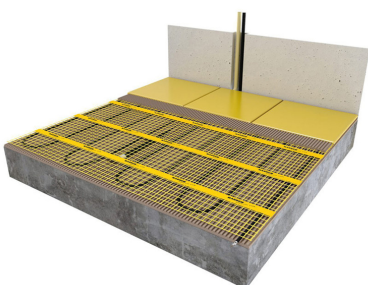

## Product details

- 1 x Regular verwarmingsmat, 10,0 m<sup>2</sup> / 1500 Watt (500 mm x 20 m)
- 1 x MAGNUM F32 WiFi-thermostaat inclusief vloersensor
- Handmatige bediening (het instellen van een programma is alleen mogelijk via de App)
- Flexibele buis t.b.v. vloersensor
- Installatievoorschriften & Check/Controle kaart

## Benodigde elektrische mat berekenen

Ga bij het bepalen van de benodigde elektrische mat altijd uit van het vrije (netto-) te verwarmen oppervlak. Zo worden de matten bijvoorbeeld niet onder vaste delen als badkuipen en/of douchebakken gelegd. Wanneer een badkamer van 3m x 2m (6m<sup>2</sup>) is voorzien van een bad van 1m x 2m dan haalt u deze van het totaaloppervlak af en de benodigde mat zal in dit geval 4m<sup>2</sup> zijn bij gebruik als vloerverwarming.

## Installatie MAGNUM elektrische vloerverwarmingsmat

Om de MAGNUM-Mat passend te maken, knipt u de webbing door en vervolgens voorziet u het gehele te verwarmen oppervlak van elektrische verwarming. Zorg ervoor dat u altijd alleen de webbing doorknipt, want de elektrische kabel dient altijd in zijn geheel verwerkt te worden en mag **nooit** worden ingeknipt.