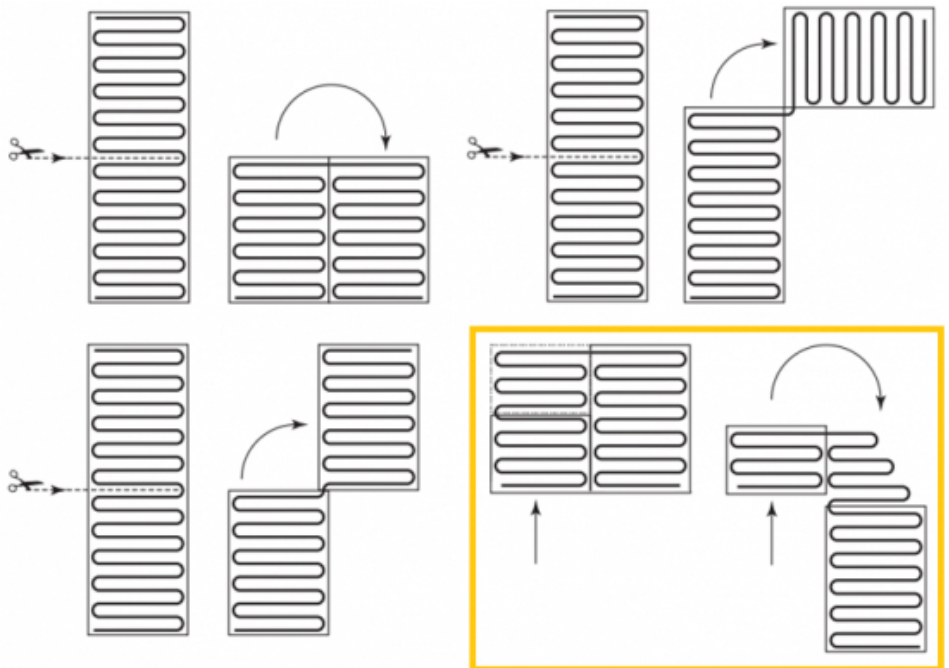

## Product details

- 1 x Regular verwarmingsmat, 10,0 m<sup>2</sup> / 1500 Watt (500 mm x 20 m)
- 1 x MAGNUM F32 WiFi-thermostaat inclusief vloersensor
- Handmatige bediening (het instellen van een programma is alleen mogelijk via de App)
- Flexibele buis t.b.v. vloersensor
- Installatievoorschriften & Check/Controle kaart

## Benodigde elektrische mat berekenen

Ga bij het bepalen van de benodigde elektrische mat altijd uit van het vrije (netto-) te verwarmen oppervlak. Zo worden de matten bijvoorbeeld niet onder vaste delen als badkuipen en/of douchebakken gelegd. Wanneer een badkamer van 3m x 2m (6m<sup>2</sup>) is voorzien van een bad van 1m x 2m dan haalt u deze van het totaaloppervlak af en de benodigde mat zal in dit geval 4m<sup>2</sup> zijn bij gebruik als vloerverwarming.

## Installatie MAGNUM elektrische vloerverwarmingsmat

Om de MAGNUM-Mat passend te maken, knipt u de webbing door en vervolgens voorziet u het gehele te verwarmen oppervlak van elektrische verwarming. Zorg ervoor dat u altijd alleen de webbing doorknipt, want de elektrische kabel dient altijd in zijn geheel verwerkt te worden en mag **nooit** worden ingeknipt.