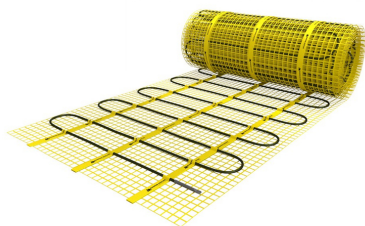

## Product details

- 1 x Small verwarmingsmat, 0,75 m<sup>2</sup> / 113 Watt (250 mm x 3 m)
- 1 x MAGNUM F32 WiFi-thermostaat inclusief vloersensor
- Handmatige bediening (het instellen van een programma is alleen mogelijk via de App)
- Flexibele buis t.b.v. vloersensor
- Installatievoorschriften & Check/Controle kaart

## Benodigde elektrische mat berekenen

Ga bij het bepalen van de benodigde elektrische mat altijd uit van het vrije (netto-) te verwarmen oppervlak. Zo worden de matten bijvoorbeeld niet onder vaste delen als badkuipen en/of douchebakken gelegd. Wanneer een badkamer van 3m x 2m (6m<sup>2</sup>) is voorzien van een bad van 1m x 2m dan haalt u deze van het totaaloppervlak af en de benodigde mat zal in dit geval 4m<sup>2</sup> zijn bij gebruik als vloerverwarming.

## Installatie MAGNUM elektrische vloerverwarmingsmat

Om de MAGNUM-Mat passend te maken, knipt u de webbing door en vervolgens voorziet u het gehele te verwarmen oppervlak van elektrische verwarming. Zorg ervoor dat u altijd alleen de webbing doorknipt, want de elektrische kabel dient altijd in zijn geheel verwerkt te worden en mag **nooit** worden ingeknipt.

## Extra Informatie

- Hele comfortabele manier van verwarmen
  - Zeer snelle opwarmtijd
  - Efficiënte en energiezuinige aansturing
  - Geen hak-, breek of freeswerk nodig
  - Direct te verwerken in tegellijm of egalisatielaag
  - Toepasbaar als hoofd - of bijverwarming
- Eenvoudige installatie