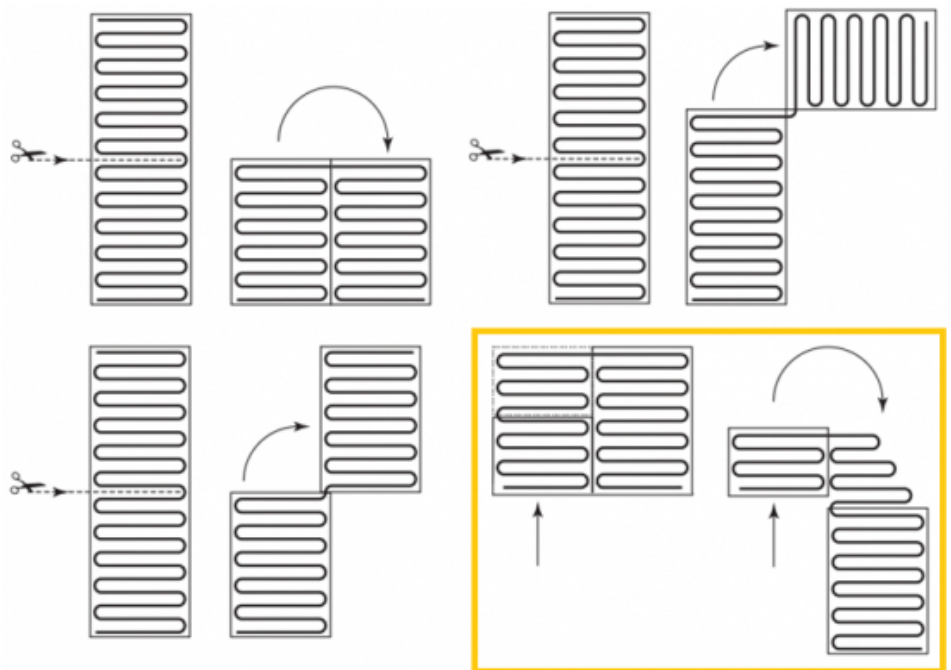

## Product details

- 1 x Small verwarmingsmat, 0,75 m<sup>2</sup> / 113 Watt (250 mm x 3 m)
- 1 x MAGNUM F32 WiFi-thermostaat inclusief vloersensor
- Handmatige bediening (het instellen van een programma is alleen mogelijk via de App)
- Flexibele buis t.b.v. vloersensor
- Installatievoorschriften & Check/Controle kaart

## Benodigde elektrische mat berekenen

Ga bij het bepalen van de benodigde elektrische mat altijd uit van het vrije (netto-) te verwarmen oppervlak. Zo worden de matten bijvoorbeeld niet onder vaste delen als badkuipen en/of douchebakken gelegd. Wanneer een badkamer van 3m x 2m (6m<sup>2</sup>) is voorzien van een bad van 1m x 2m dan haalt u deze van het totaaloppervlak af en de benodigde mat zal in dit geval 4m<sup>2</sup> zijn bij gebruik als vloerverwarming.

## Installatie MAGNUM elektrische vloerverwarmingsmat

Om de MAGNUM-Mat passend te maken, knipt u de webbing door en vervolgens voorziet u het gehele te verwarmen oppervlak van elektrische verwarming. Zorg ervoor dat u altijd alleen de webbing doorknipt, want de elektrische kabel dient altijd in zijn geheel verwerkt te worden en mag **nooit** worden ingeknipt.