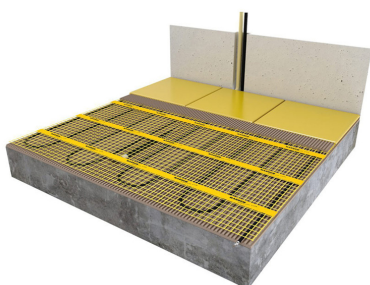

## Product details

- 1 x Small verwarmingsmat, 0,75 m<sup>2</sup> / 113 Watt (250 mm x 3 m)
- 1 x MAGNUM F32 WiFi-thermostaat inclusief vloersensor
- Handmatige bediening (het instellen van een programma is alleen mogelijk via de App)
- Flexibele buis t.b.v. vloersensor
- Installatievoorschriften & Check/Controle kaart

## Benodigde elektrische mat berekenen

Ga bij het bepalen van de benodigde elektrische mat altijd uit van het vrije (netto-) te verwarmen oppervlak. Zo worden de matten bijvoorbeeld niet onder vaste delen als badkuipen en/of douchebakken gelegd. Wanneer een badkamer van 3m x 2m (6m<sup>2</sup>) is voorzien van een bad van 1m x 2m dan haalt u deze van het totaaloppervlak af en de benodigde mat zal in dit geval 4m<sup>2</sup> zijn bij gebruik als vloerverwarming.

## Installatie MAGNUM elektrische vloerverwarmingsmat

Om de MAGNUM-Mat passend te maken, knipt u de webbing door en vervolgens voorziet u het gehele te verwarmen oppervlak van elektrische verwarming. Zorg ervoor dat u altijd alleen de webbing doorknipt, want de elektrische kabel dient altijd in zijn geheel verwerkt te worden en mag **nooit** worden ingeknipt.