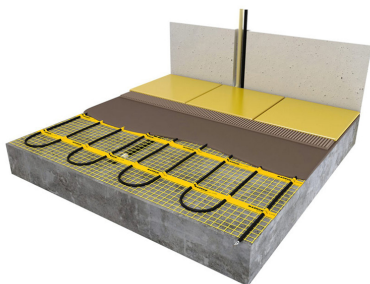

## Product details

- 1 x Small verwarmingsmat, 0,75 m<sup>2</sup> / 113 Watt (250 mm x 3 m)
- 1 x MAGNUM F32 WiFi-thermostaat inclusief vloersensor
- Handmatige bediening (het instellen van een programma is alleen mogelijk via de App)
- Flexibele buis t.b.v. vloersensor
- Installatievoorschriften & Check/Controle kaart

## Benodigde elektrische mat berekenen

Ga bij het bepalen van de benodigde elektrische mat altijd uit van het vrije (netto-) te verwarmen oppervlak. Zo worden de matten bijvoorbeeld niet onder vaste delen als badkuipen en/of douchebakken gelegd. Wanneer een badkamer van 3m x 2m (6m<sup>2</sup>) is voorzien van een bad van 1m x 2m dan haalt u deze van het totaaloppervlak af en de benodigde mat zal in dit geval 4m<sup>2</sup> zijn bij gebruik als vloerverwarming.

## Installatie MAGNUM elektrische vloerverwarmingsmat

Om de MAGNUM-Mat passend te maken, knipt u de webbing door en vervolgens voorziet u het gehele te verwarmen oppervlak van elektrische verwarming. Zorg ervoor dat u altijd alleen de webbing doorknipt, want de elektrische kabel dient altijd in zijn geheel verwerkt te worden en mag **nooit** worden ingeknipt.