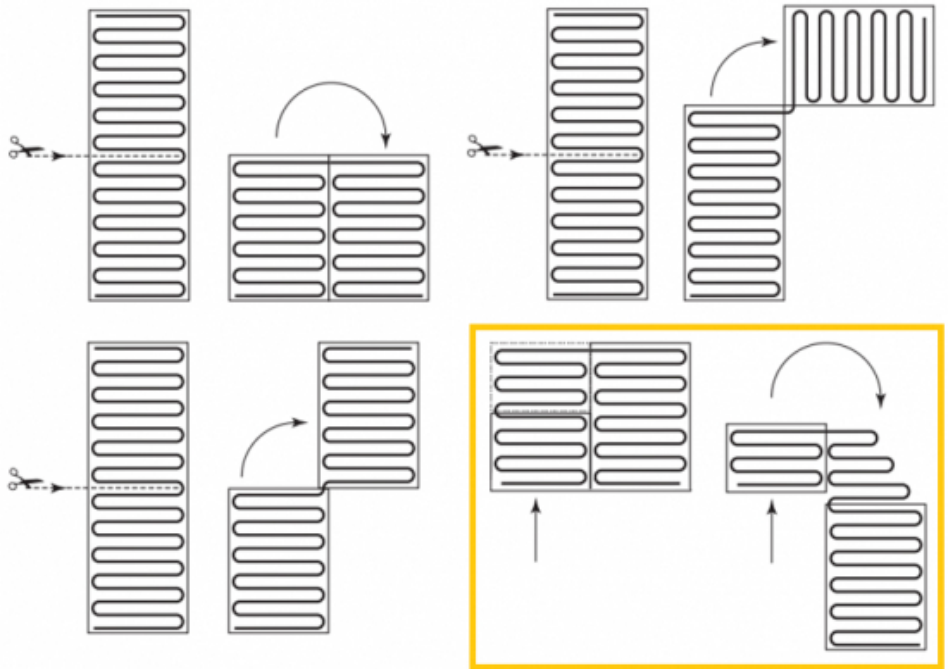

## Product details

- 1 x Small verwarmingsmat, 0,75 m<sup>2</sup> / 113 Watt (250 mm x 3 m)
- 1 x MAGNUM F32 WiFi-thermostaat inclusief vloersensor
- Handmatige bediening (het instellen van een programma is alleen mogelijk via de App)
- Flexibele buis t.b.v. vloersensor
- Installatievoorschriften & Check/Controle kaart

## Benodigde elektrische mat berekenen

Ga bij het bepalen van de benodigde elektrische mat altijd uit van het vrije (netto-) te verwarmen oppervlak. Zo worden de matten bijvoorbeeld niet onder vaste delen als badkuipen en/of douchebakken gelegd. Wanneer een badkamer van 3m x 2m (6m<sup>2</sup>) is voorzien van een bad van 1m x 2m dan haalt u deze van het totaaloppervlak af en de benodigde mat zal in dit geval 4m<sup>2</sup> zijn bij gebruik als vloerverwarming.

## Installatie MAGNUM elektrische vloerverwarmingsmat

Om de MAGNUM-Mat passend te maken, knipt u de webbing door en vervolgens voorziet u het gehele te verwarmen oppervlak van elektrische verwarming. Zorg ervoor dat u altijd alleen de webbing doorknipt, want de elektrische kabel dient altijd in zijn geheel verwerkt te worden en mag **nooit** worden ingeknipt.