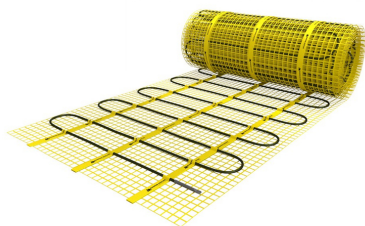

## Product details

- 1 x Small verwarmingsmat, 0,75 m<sup>2</sup> / 113 Watt (250 mm x 3 m)
- 1 x MAGNUM F32 WiFi-thermostaat inclusief vloersensor
- Handmatige bediening (het instellen van een programma is alleen mogelijk via de App)
- Flexibele buis t.b.v. vloersensor
- Installatievoorschriften & Check/Controle kaart

## Benodigde elektrische mat berekenen

Ga bij het bepalen van de benodigde elektrische mat altijd uit van het vrije (netto-) te verwarmen oppervlak. Zo worden de matten bijvoorbeeld niet onder vaste delen als badkuipen en/of douchebakken gelegd. Wanneer een badkamer van 3m x 2m (6m<sup>2</sup>) is voorzien van een bad van 1m x 2m dan haalt u deze van het totaaloppervlak af en de benodigde mat zal in dit geval 4m<sup>2</sup> zijn bij gebruik als vloerverwarming.

## Installatie MAGNUM elektrische vloerverwarmingsmat

Om de MAGNUM-Mat passend te maken, knipt u de webbing door en vervolgens voorziet u het gehele te verwarmen oppervlak van elektrische verwarming. Zorg ervoor dat u altijd alleen de webbing doorknipt, want de elektrische kabel dient altijd in zijn geheel verwerkt te worden en mag **nooit** worden ingeknipt.

## Extra Informatie

- Hele comfortabele manier van verwarmen
- Zeer snelle opwarmtijd
- Efficiënte en energiezuinige aansturing
- Geen hak-, breek of freeswerk nodig
- Direct te verwerken in tegellijm of egalisatielaag
- Toepasbaar als hoofd - of bijverwarming
- Eenvoudige installatie