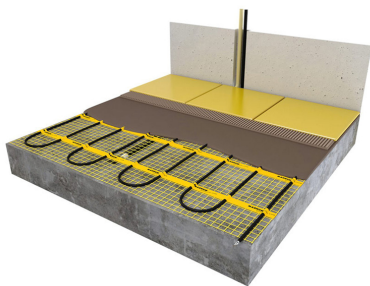

## Product details

- 1 x Small verwarmingsmat, 0,75 m<sup>2</sup> / 113 Watt (250 mm x 3 m)
- 1 x MAGNUM F32 WiFi-thermostaat inclusief vloersensor
- Handmatige bediening (het instellen van een programma is alleen mogelijk via de App)
- Flexibele buis t.b.v. vloersensor
- Installatievoorschriften & Check/Controle kaart

## Benodigde elektrische mat berekenen

Ga bij het bepalen van de benodigde elektrische mat altijd uit van het vrije (netto-) te verwarmen oppervlak. Zo worden de matten bijvoorbeeld niet onder vaste delen als badkuipen en/of douchebakken gelegd. Wanneer een badkamer van 3m x 2m (6m<sup>2</sup>) is voorzien van een bad van 1m x 2m dan haalt u deze van het totaaloppervlak af en de benodigde mat zal in dit geval 4m<sup>2</sup> zijn bij gebruik als vloerverwarming.

## Installatie MAGNUM elektrische vloerverwarmingsmat

Om de MAGNUM-Mat passend te maken, knipt u de webbing door en vervolgens voorziet u het gehele te verwarmen oppervlak van elektrische verwarming. Zorg ervoor dat u altijd alleen de webbing doorknipt, want de elektrische kabel dient altijd in zijn geheel verwerkt te worden en mag **nooit** worden ingeknipt.