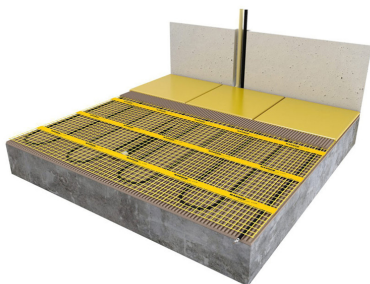

## Product details

- 1 x Small verwarmingsmat, 0,75 m<sup>2</sup> / 113 Watt (250 mm x 3 m)
- 1 x MAGNUM F32 WiFi-thermostaat inclusief vloersensor
- Handmatige bediening (het instellen van een programma is alleen mogelijk via de App)
- Flexibele buis t.b.v. vloersensor
- Installatievoorschriften & Check/Controle kaart

## Benodigde elektrische mat berekenen

Ga bij het bepalen van de benodigde elektrische mat altijd uit van het vrije (netto-) te verwarmen oppervlak. Zo worden de matten bijvoorbeeld niet onder vaste delen als badkuipen en/of douchebakken gelegd. Wanneer een badkamer van 3m x 2m (6m<sup>2</sup>) is voorzien van een bad van 1m x 2m dan haalt u deze van het totaaloppervlak af en de benodigde mat zal in dit geval 4m<sup>2</sup> zijn bij gebruik als vloerverwarming.

## Installatie MAGNUM elektrische vloerverwarmingsmat

Om de MAGNUM-Mat passend te maken, knipt u de webbing door en vervolgens voorziet u het gehele te verwarmen oppervlak van elektrische verwarming. Zorg ervoor dat u altijd alleen de webbing doorknipt, want de elektrische kabel dient altijd in zijn geheel verwerkt te worden en mag **nooit** worden ingeknipt.