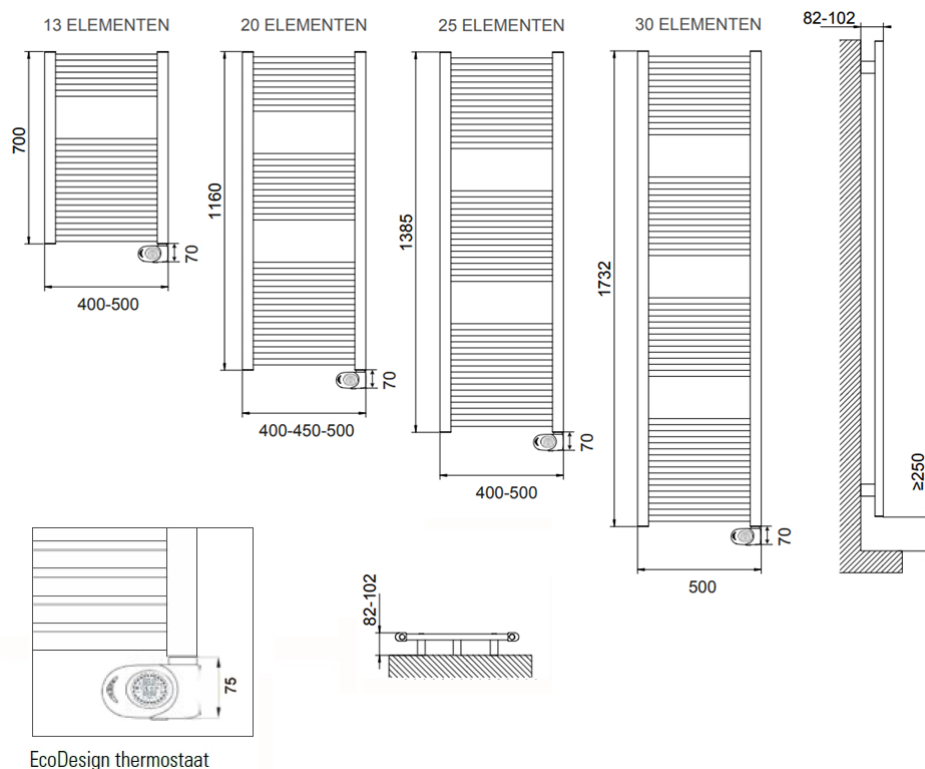

Afmetingen en uitvoeringen

LISA Badkamerradiator, verkeerswit;

Type	breedte (mm)	diepte (mm)	kleur vermogen materiaal warmteafgifte	hoogte (mm) verticaal
230704	400	30	Wit, RAL 9016 300 W	700
230705	500	30	Wit, RAL 9016 400 W	700
231204	400	30	Wit, RAL 9016 400 W	1160
231245	450	30	Wit, RAL 9016 500 W	1160
231205	500	30	Wit, RAL 9016 600 W	1160
231404	400	30	Wit, RAL 9016 500 W	1385
231405	500	30	Wit, RAL 9016 700 W	1385
231805	500	30	Wit, RAL 9016 700 W	1732

500

30

900 W

Montage elektrische badkamerradiator

De LISA elektrische radiatoren worden aan de muur bevestigd met de meegeleverde ophangbeugels. Met behulp van deze beugels wordt de radiator 52mm tot 72mm van de wand opgehangen.