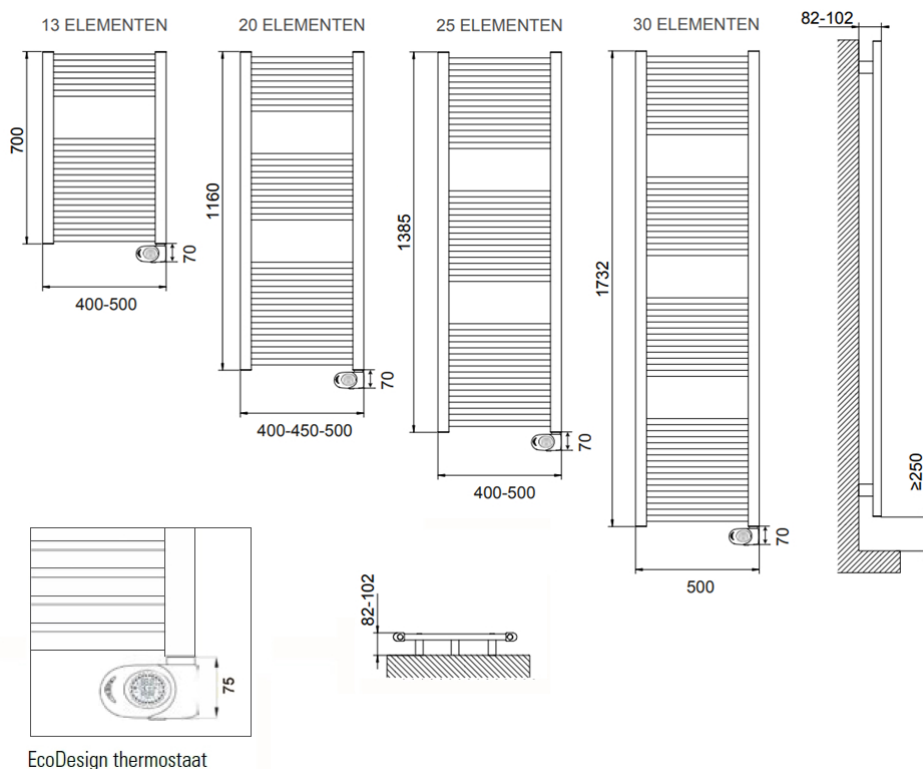

## Afmetingen en uitvoeringen

LISA Badkamerradiator, verkeerswit;

Type	breedte (mm)	diepte (mm)	kleur vermogen materiaal warmteafgifte	hoogte (mm) verticaal
230704	400	30	Wit, RAL 9016 300 W	700
230705	500	30	Wit, RAL 9016 400 W	700
231204	400	30	Wit, RAL 9016 400 W	1160
231245	450	30	Wit, RAL 9016 500 W	1160
231205	500	30	Wit, RAL 9016 600 W	1160
231404	400	30	Wit, RAL 9016 500 W	1385
231405	500	30	Wit, RAL 9016 700 W	1385
231805	500	30	Wit, RAL 9016 700 W	1732