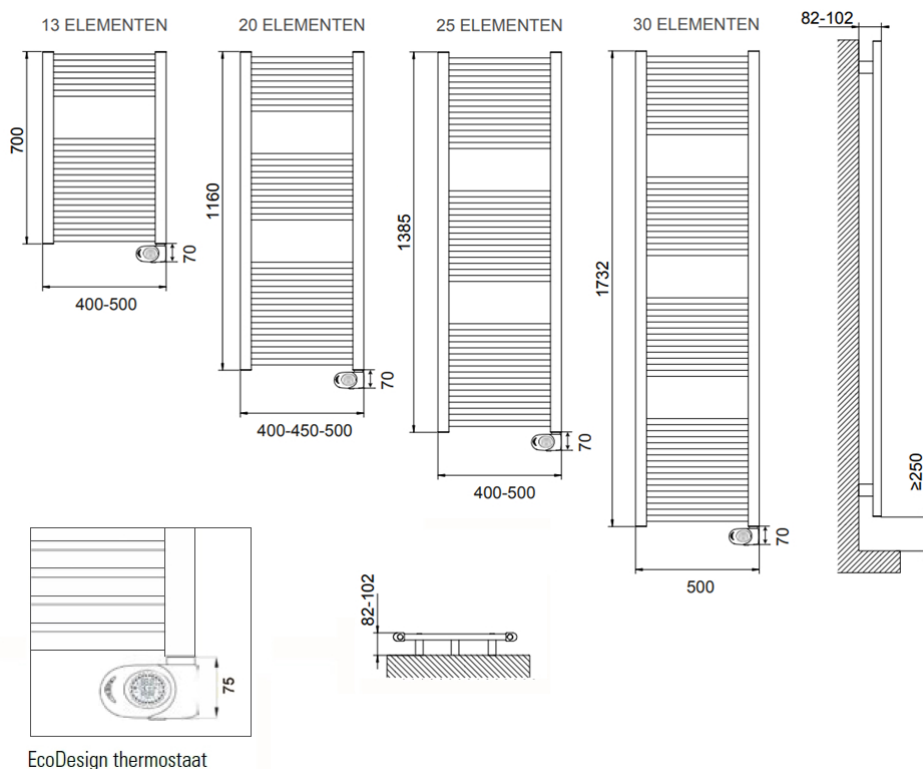

Afmetingen en uitvoeringen

LISA Badkamerradiator, verkeerswit;

Type	breedte (mm)	diepte (mm)	kleur vermogen materiaal warmteafgifte	hoogte (mm) verticaal
230704	400	30	Wit, RAL 9016 300 W	700
230705	500	30	Wit, RAL 9016 400 W	700
231204	400	30	Wit, RAL 9016 400 W	1160
231245	450	30	Wit, RAL 9016 500 W	1160
231205	500	30	Wit, RAL 9016 600 W	1160
231404	400	30	Wit, RAL 9016 500 W	1385
231405	500	30	Wit, RAL 9016 700 W	1385
231805	500	30	Wit, RAL 9016 700 W	1732

500

30

900 W

Montage elektrische badkamerradiator

De LISA elektrische radiatoren worden aan de muur bevestigd met de meegeleverde ophangbeugels. Met behulp van deze beugels wordt de radiator 52mm tot 72mm van de wand opgehangen.