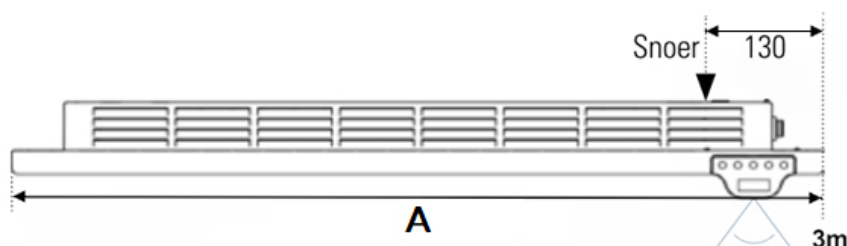

## Afmetingen en uitvoeringen

KLIMA Paneelradiator;

Type	diepte (mm)	kleur	hoogte B (mm)
breedte A (mm)		vermogen	verticaal
<i>horizontaal</i>	<i>radiator</i>	<i>materiaal</i>	
		<i>warmteafgifte</i>	

223207		Wit, RAL 9003	504
675	123	750 W	
223210		Wit, RAL 9003	504
790	123	1000 W	
223215		Wit, RAL 9003	504
1010	123	1500 W	
223220		Wit, RAL 9003	504
1240	123	2000 W	