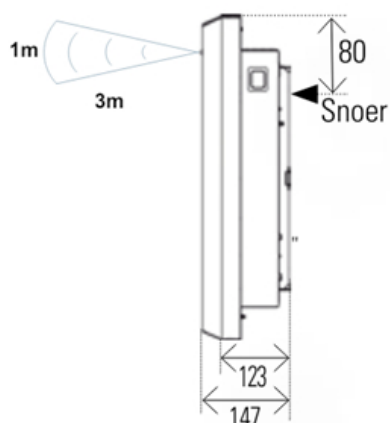

## Afmetingen en uitvoeringen

KLIMA Paneelradiator;

Type	diepte (mm)	kleur	hoogte B (mm)
breedte A (mm)		vermogen	verticaal
<i>horizontaal</i>	<i>radiator</i>	<i>materiaal</i>	
		<i>warmteafgifte</i>	

223207		Wit, RAL 9003	504
675	123	750 W	
223210		Wit, RAL 9003	504
790	123	1000 W	
223215		Wit, RAL 9003	504
1010	123	1500 W	
223220		Wit, RAL 9003	504
1240	123	2000 W	