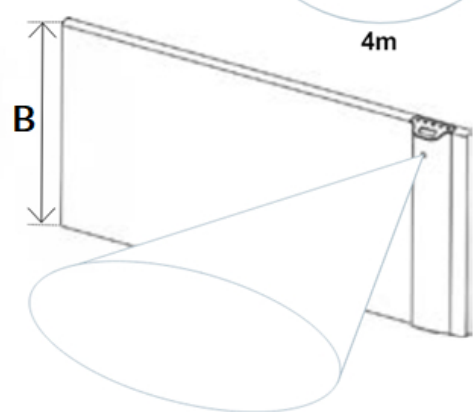

## Afmetingen en uitvoeringen

KLIMA Paneelradiator;

Type	diepte (mm)	kleur	hoogte B (mm)
breedte A (mm)		vermogen	verticaal
<i>horizontaal</i>	<i>radiator</i>	<i>materiaal</i>	
		<i>warmteafgifte</i>	

223207		Wit, RAL 9003	504
675	123	750 W	
223210		Wit, RAL 9003	504
790	123	1000 W	
223215		Wit, RAL 9003	504
1010	123	1500 W	
223220		Wit, RAL 9003	504
1240	123	2000 W	