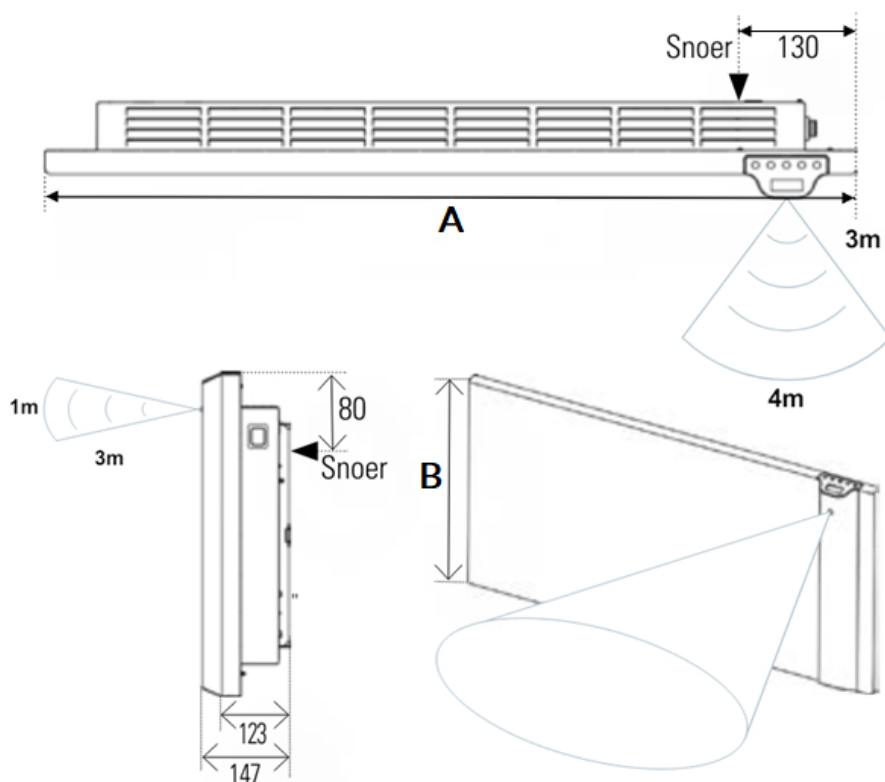

Afmetingen en uitvoeringen

KLIMA Paneelradiator;

Type	diepte (mm)	kleur	hoogte B (mm)
breedte A (mm)		vermogen	
<i>horizontaal</i>	<i>radiator</i>	<i>materiaal</i>	<i>verticaal</i>
		<i>warmteafgifte</i>	
223207		Wit, RAL 9003	504
675	123	750 W	
223210		Wit, RAL 9003	504
790	123	1000 W	
223215		Wit, RAL 9003	504
1010	123	1500 W	
223220		Wit, RAL 9003	504
1240	123	2000 W	

24 mm

wand tot voorkant radiator :

147 mm

Afmetingen (mm)

Ophangbeugel achterkant

B	KLIMA	D	A
	C		E

750 W

504