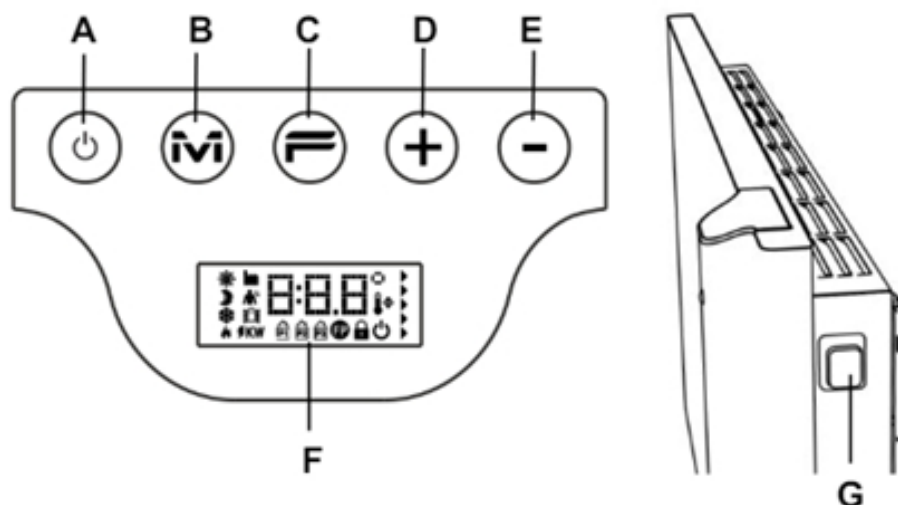

Aansluiting en bediening

Aansluiting via geaard stopcontact.

Bediening via digitaal geïntegreerd display.