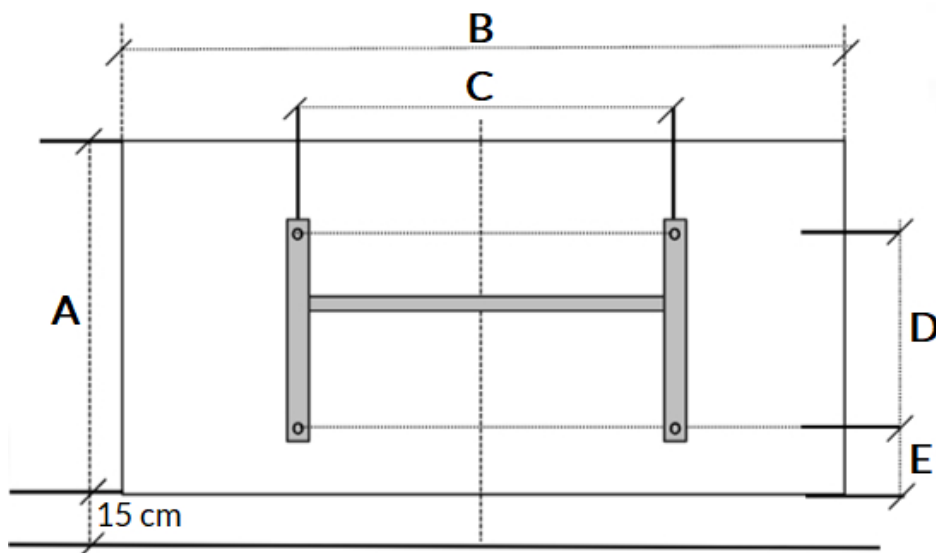

24 mm

wand tot voorkant radiator :

147 mm

Afmetingen (mm)

Ophangbeugel achterkant

B	KLIMA	D	A
	C		E

750 W

504