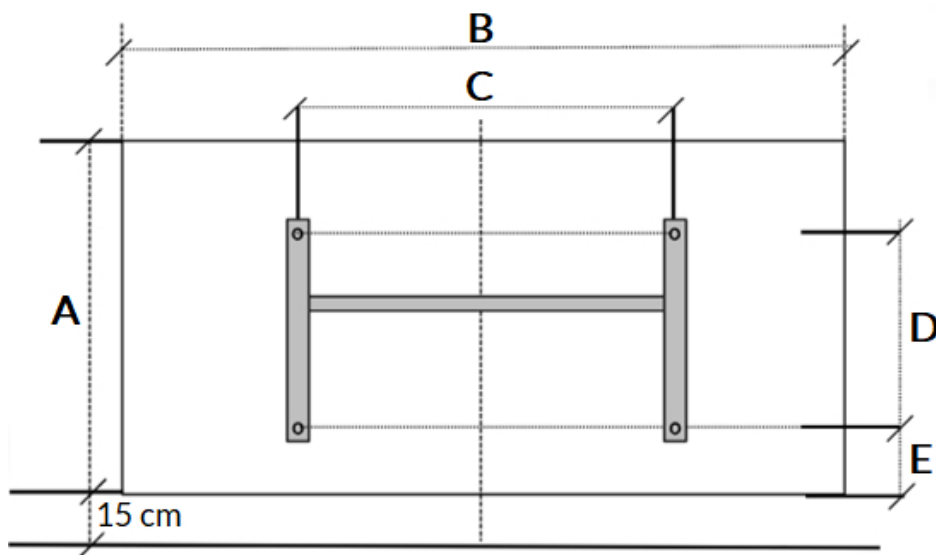

Afmetingen en uitvoeringen

KLIMA Paneelradiator;

Type	diepte (mm)	kleur	hoogte B (mm)
breedte A (mm)	radiator	vermogen	verticaal
<i>horizontaal</i>		<i>materiaal</i>	
		<i>warmteafgifte</i>	
223207		Wit, RAL 9003	504
675	123	750 W	
223210		Wit, RAL 9003	504
790	123	1000 W	
223215		Wit, RAL 9003	504
1010	123	1500 W	
223220		Wit, RAL 9003	504
1240	123	2000 W	

Afmetingen (mm)

Ophangbeugel achterkant

B	KLIMA	D	A
	C		E

750 W

504

675

305

265