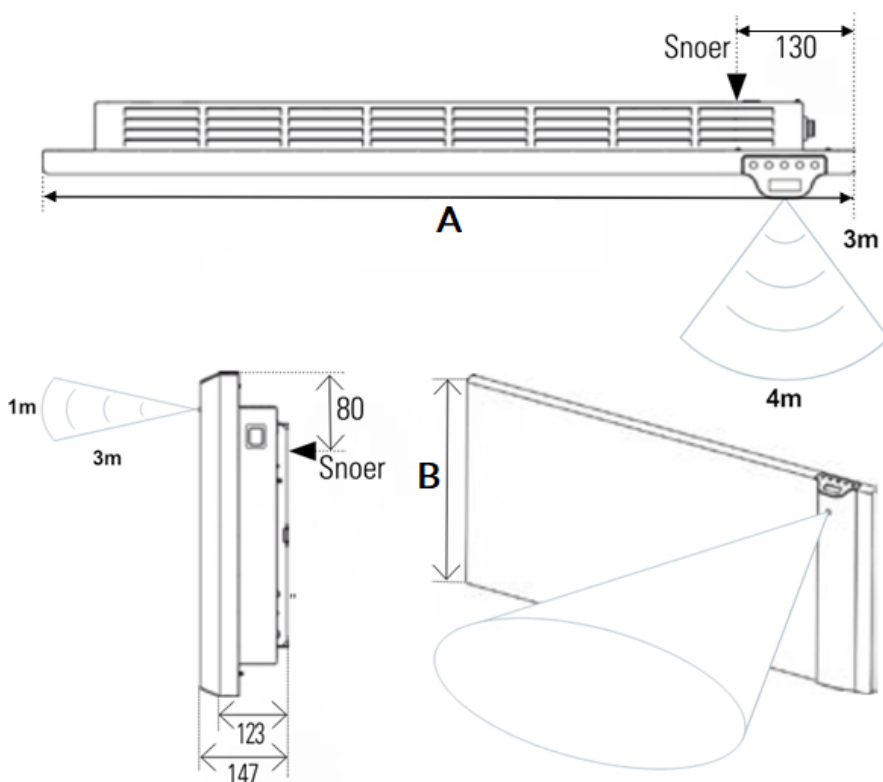

Afmetingen en uitvoeringen

KLIMA Paneelradiator;

Type	diepte (mm)	kleur	hoogte B (mm)
breedte A (mm)	radiator	vermogen	verticaal
<i>horizontaal</i>		<i>materiaal</i>	
		<i>warmteafgifte</i>	
223207		Wit, RAL 9003	504
675	123	750 W	
223210		Wit, RAL 9003	504
790	123	1000 W	
223215		Wit, RAL 9003	504
1010	123	1500 W	
223220		Wit, RAL 9003	504
1240	123	2000 W	

Afmetingen (mm)

Ophangbeugel achterkant

B	KLIMA	D	A
	C		E

750 W

504

675

305

265