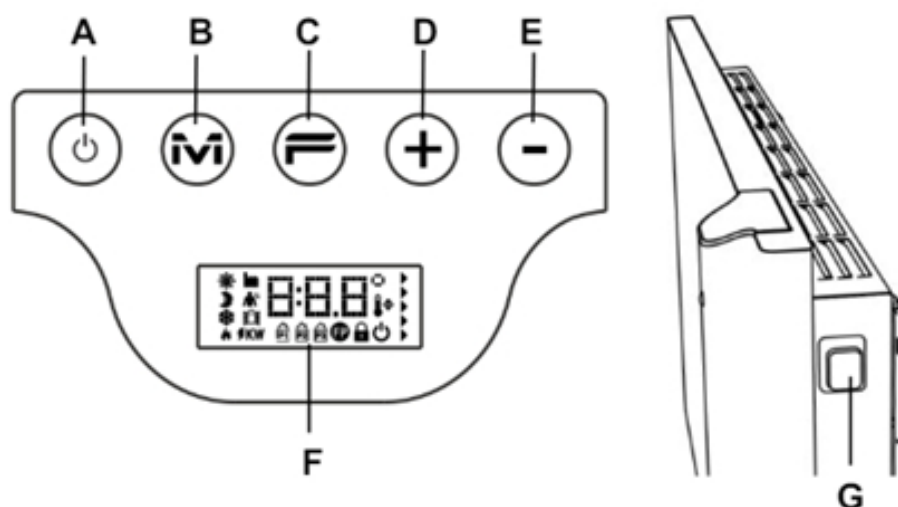

## Technische details KLIMA paneelradiator

De DRL E-Comfort KLIMA is een platte, elektrische paneelradiator die een zachte, aangename warmte verspreidt en het comfort in de ruimte naar een hoger niveau tilt. De KLIMA-radiatoren zijn uitgerust met het unieke Dual Therm technology systeem, dat convectiewarmte en stralingswarmte combineert. Door dit duale systeem bent u verzekerd van een continue, prettige warmtebeleving.

### Aansluiting en bediening

Aansluiting via geaard stopcontact.

Bediening via digitaal geïntegreerd display.

A

B  
C

D  
E  
F  
G

:  
:  
:  
:  
:  
:  
:  
:  
:

AAN/UIT of Stand-by