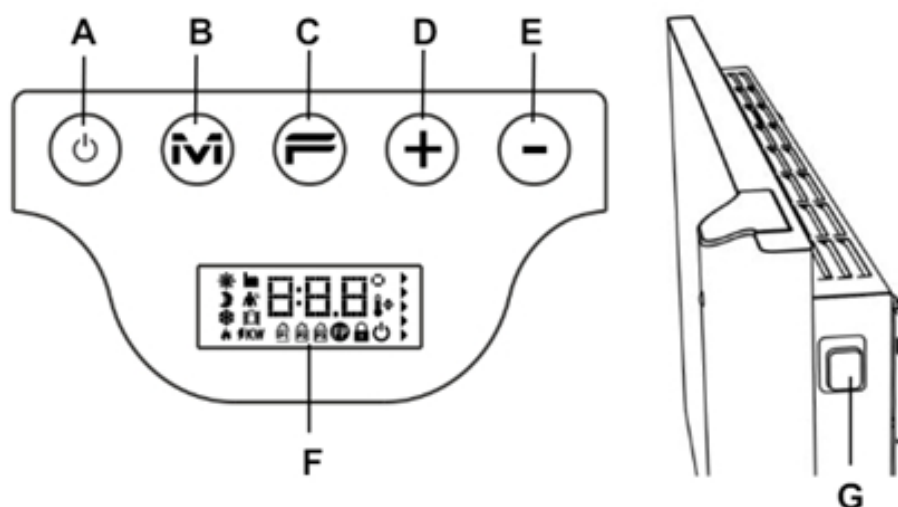

Aansluiting en bediening

Aansluiting via geaard stopcontact.

Bediening via digitaal geïntegreerd display.