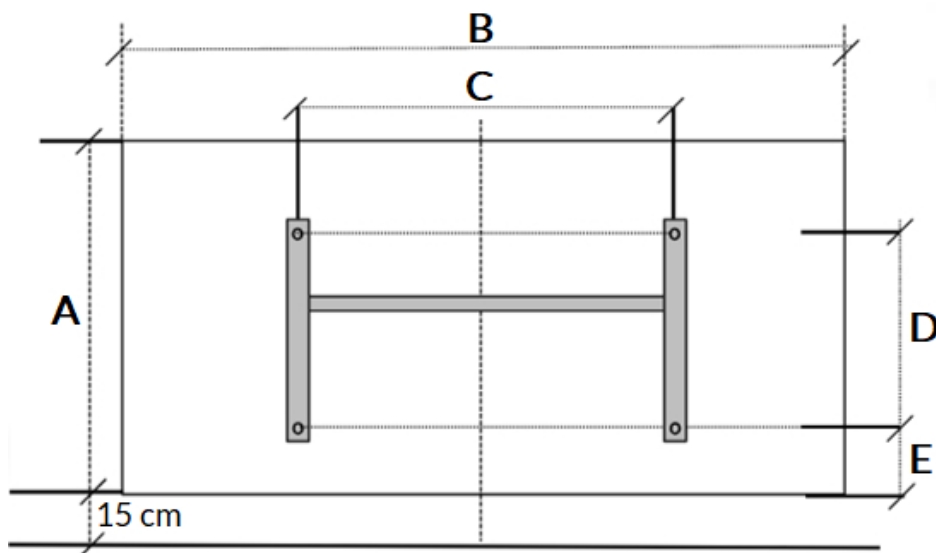

Afmetingen en uitvoeringen

KLIMA Paneelradiator;

Type	diepte (mm)	kleur	hoogte B (mm)
breedte A (mm)		vermogen	
<i>horizontaal</i>	<i>radiator</i>	<i>materiaal</i>	<i>verticaal</i>
		<i>warmteafgifte</i>	
223207		Wit, RAL 9003	504
675	123	750 W	
223210		Wit, RAL 9003	504
790	123	1000 W	
223215		Wit, RAL 9003	504
1010	123	1500 W	
223220		Wit, RAL 9003	504
1240	123	2000 W	

Afmetingen (mm)

Ophangbeugel achterkant

B	KLIMA	D	A
	C		E

750 W

504

675

305

265