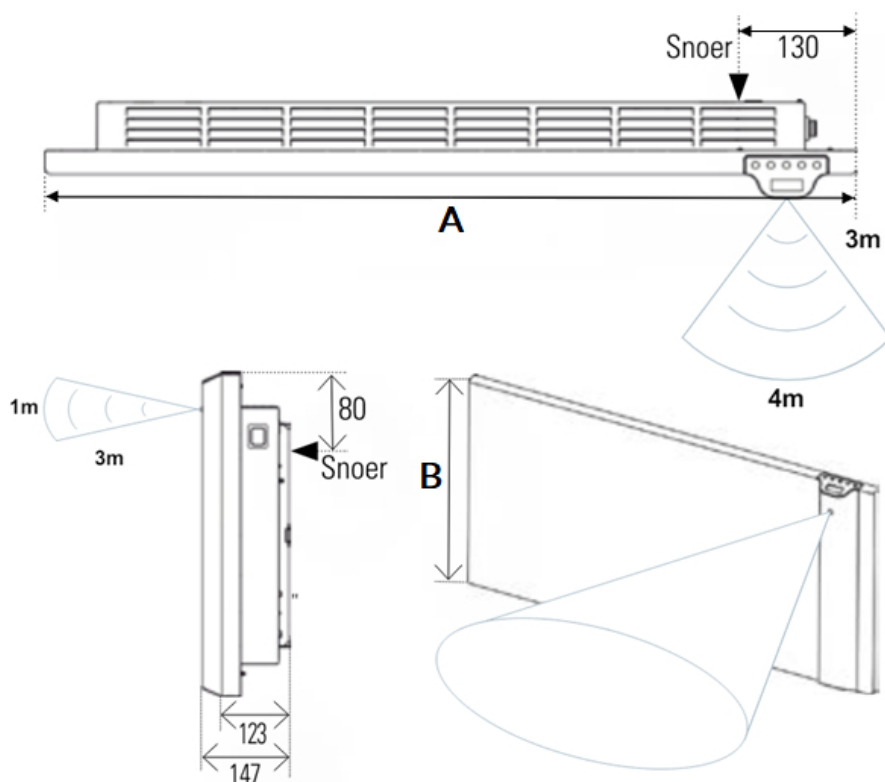

Afmetingen en uitvoeringen

KLIMA Paneelradiator;

Type	diepte (mm)	kleur	hoogte B (mm)
breedte A (mm)		vermogen	
<i>horizontaal</i>	<i>radiator</i>	<i>materiaal</i>	<i>verticaal</i>
		<i>warmteafgifte</i>	
223207		Wit, RAL 9003	504
675	123	750 W	
223210		Wit, RAL 9003	504
790	123	1000 W	
223215		Wit, RAL 9003	504
1010	123	1500 W	
223220		Wit, RAL 9003	504
1240	123	2000 W	