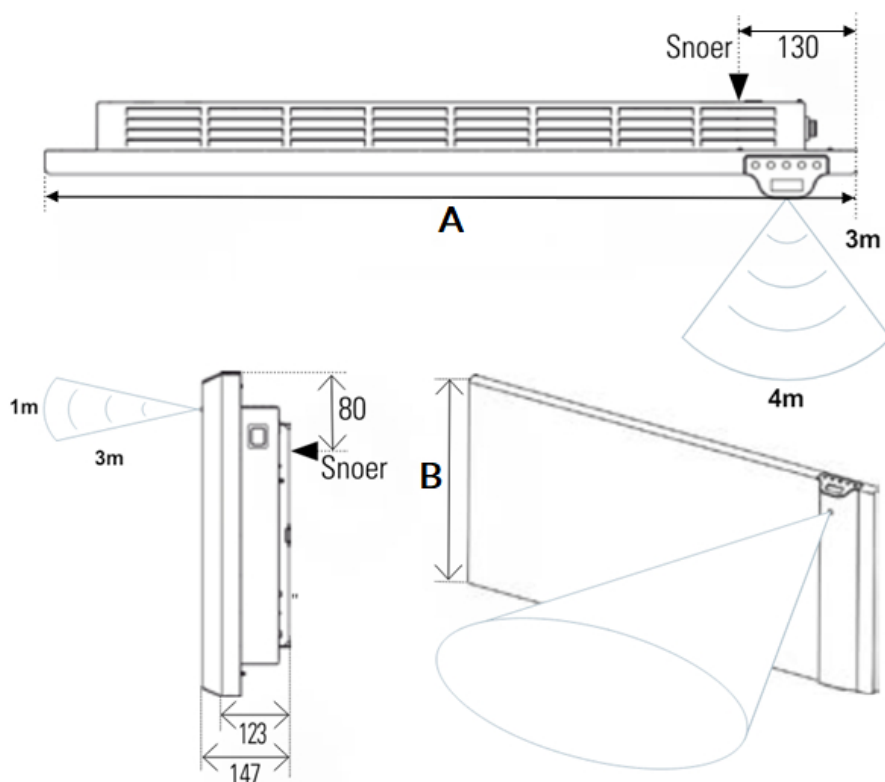

Afmetingen en uitvoeringen

KLIMA Paneelradiator;

Type	diepte (mm)	kleur	hoogte B (mm)
breedte A (mm)		vermogen	
<i>horizontaal</i>	<i>radiator</i>	<i>materiaal</i>	<i>verticaal</i>
		<i>warmteafgifte</i>	
223207		Wit, RAL 9003	504
675	123	750 W	
223210		Wit, RAL 9003	504
790	123	1000 W	
223215		Wit, RAL 9003	504
1010	123	1500 W	
223220		Wit, RAL 9003	504
1240	123	2000 W	

24 mm

wand tot voorkant radiator :

147 mm

Afmetingen (mm)

Ophangbeugel achterkant

B **KLIMA** **A**
C **C** **D** **E**

750 W

504