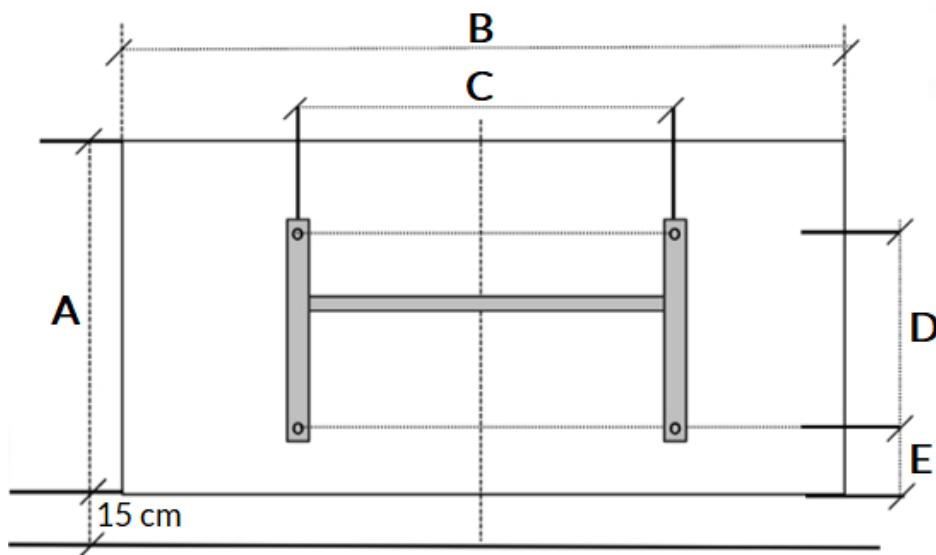

24 mm

wand tot voorkant radiator :

147 mm

Afmetingen (mm)

Ophangbeugel achterkant

B **KLIMA** **A**
C **C** **D** **E**

750 W

504