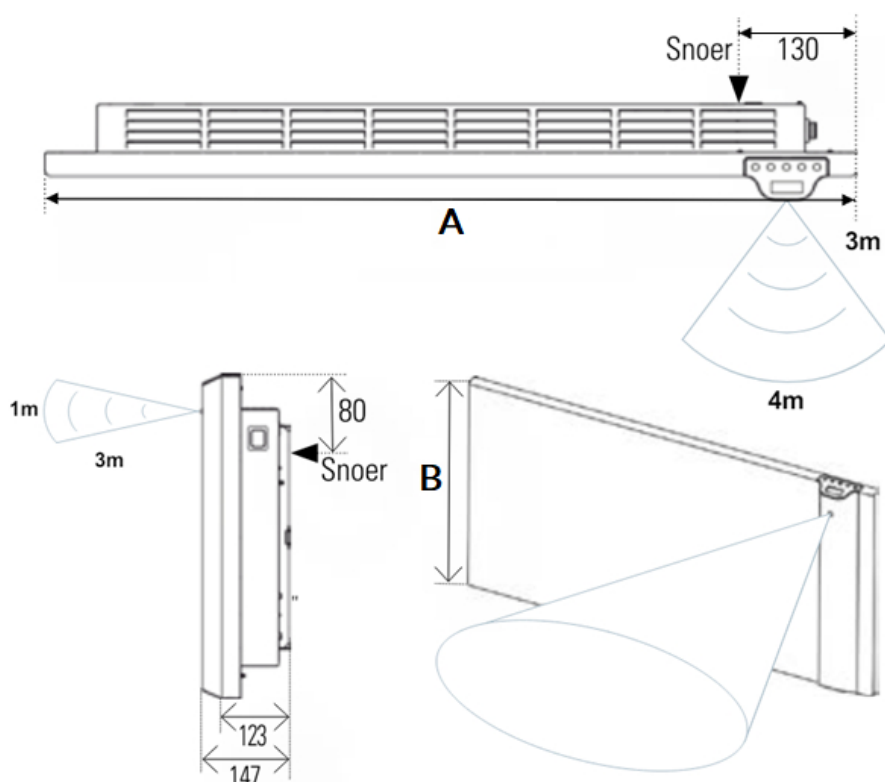

Afmetingen en uitvoeringen

KLIMA Paneelradiator;

Type	diepte (mm)	kleur	hoogte B (mm)
breedte A (mm)		vermogen	
<i>horizontaal</i>	<i>radiator</i>	<i>materiaal</i>	<i>verticaal</i>
		<i>warmteafgifte</i>	
223207		Wit, RAL 9003	504
675	123	750 W	
223210		Wit, RAL 9003	504
790	123	1000 W	
223215		Wit, RAL 9003	504
1010	123	1500 W	
223220		Wit, RAL 9003	504
1240	123	2000 W	

24 mm

wand tot voorkant radiator :

147 mm

Afmetingen (mm)

Ophangbeugel achterkant

B	KLIMA	D	A
	C		E

750 W

504