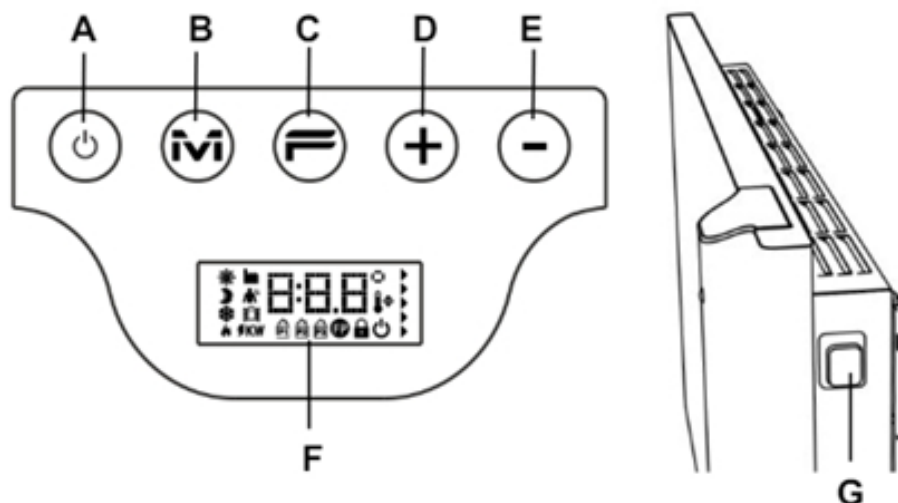

Aansluiting en bediening

Aansluiting via geaard stopcontact.

Bediening via digitaal geïntegreerd display.

- A : AAN/UIT of Stand-by
- B : Modusknop
- C : Speciale functies
- D : Temperatuur verhogen
- E : Temperatuur verlagen
- F : Display-weergave
- G : Hoofdschakelaar