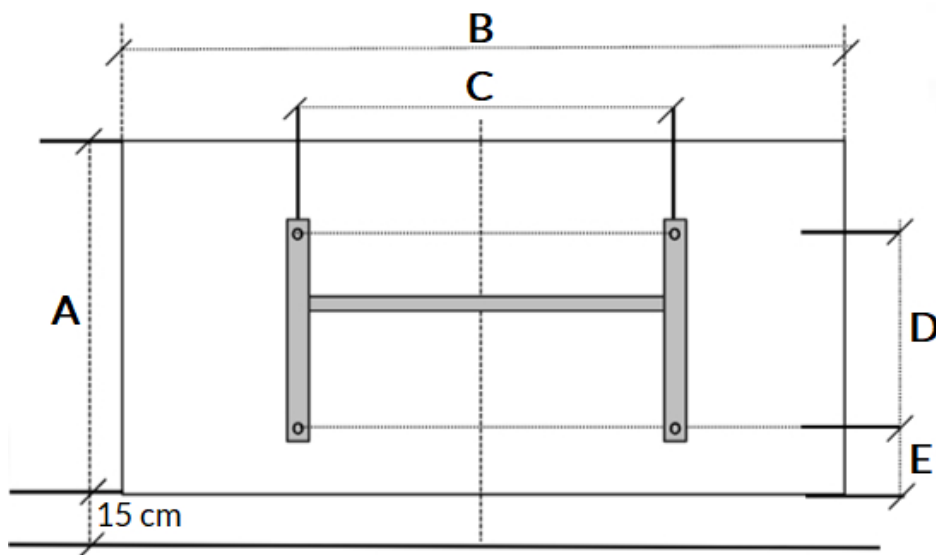

24 mm

wand tot voorkant radiator :

147 mm

Afmetingen (mm)

Ophangbeugel achterkant

B	KLIMA	D	A
	C		E

750 W

504