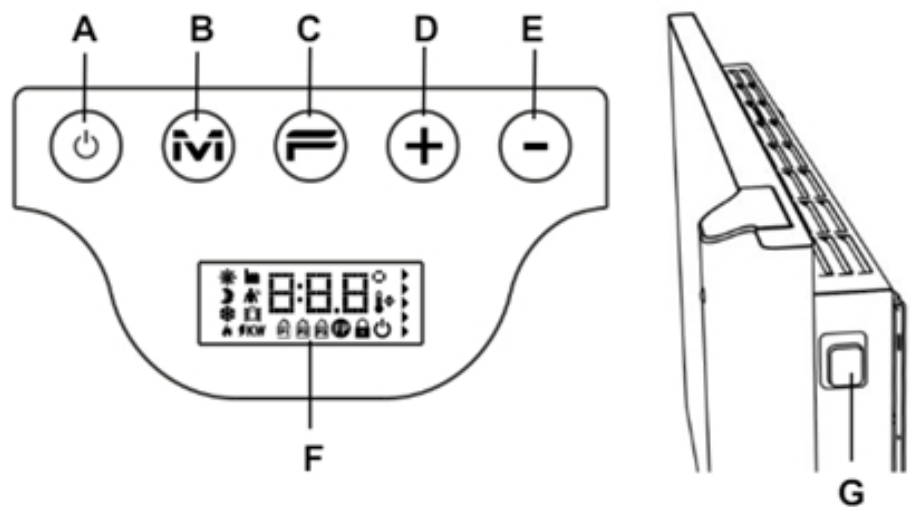

Aansluiting en bediening

Aansluiting via geaard stopcontact.

Bediening via digitaal geïntegreerd display.

- | | |
|---|----------------------|
| | A |
| B | |
| C | |
| D | |
| E | |
| F | |
| G | |
| : | : |
| : | |
| : | |
| : | |
| : | |
| : | |
| : | |
| : | AAN/UIT of Stand-by |
| : | Modusknop |
| : | Speciale functies |
| : | Temperatuur verhogen |
| : | Temperatuur verlagen |
| : | Display-weergave |
| : | Hoofdschakelaar |