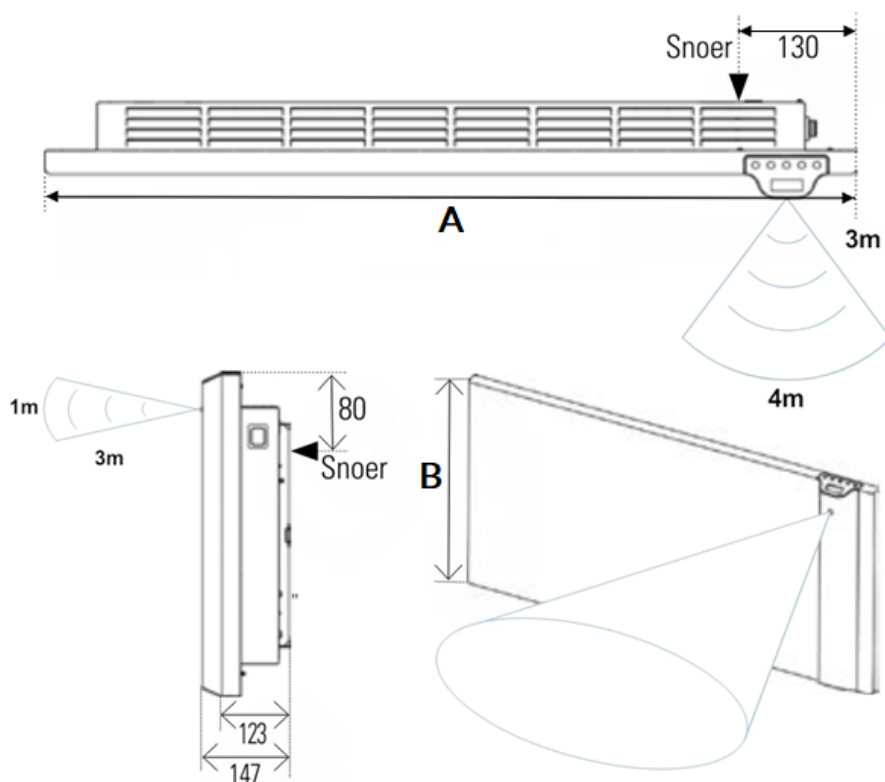

Afmetingen en uitvoeringen

KLIMA Paneelradiator;

Type	diepte (mm)	kleur	hoogte B (mm)
breedte A (mm)		vermogen	verticaal
		materiaal	
		warmteafgifte	
223207		Wit, RAL 9003	504
675	123	750 W	
223210		Wit, RAL 9003	504
790	123	1000 W	
223215		Wit, RAL 9003	504
1010	123	1500 W	
223220		Wit, RAL 9003	504
1240	123	2000 W	

24 mm

wand tot voorkant radiator :

147 mm

Afmetingen (mm)

Ophangbeugel achterkant

B	KLIMA	D	A
	C		E

750 W

504