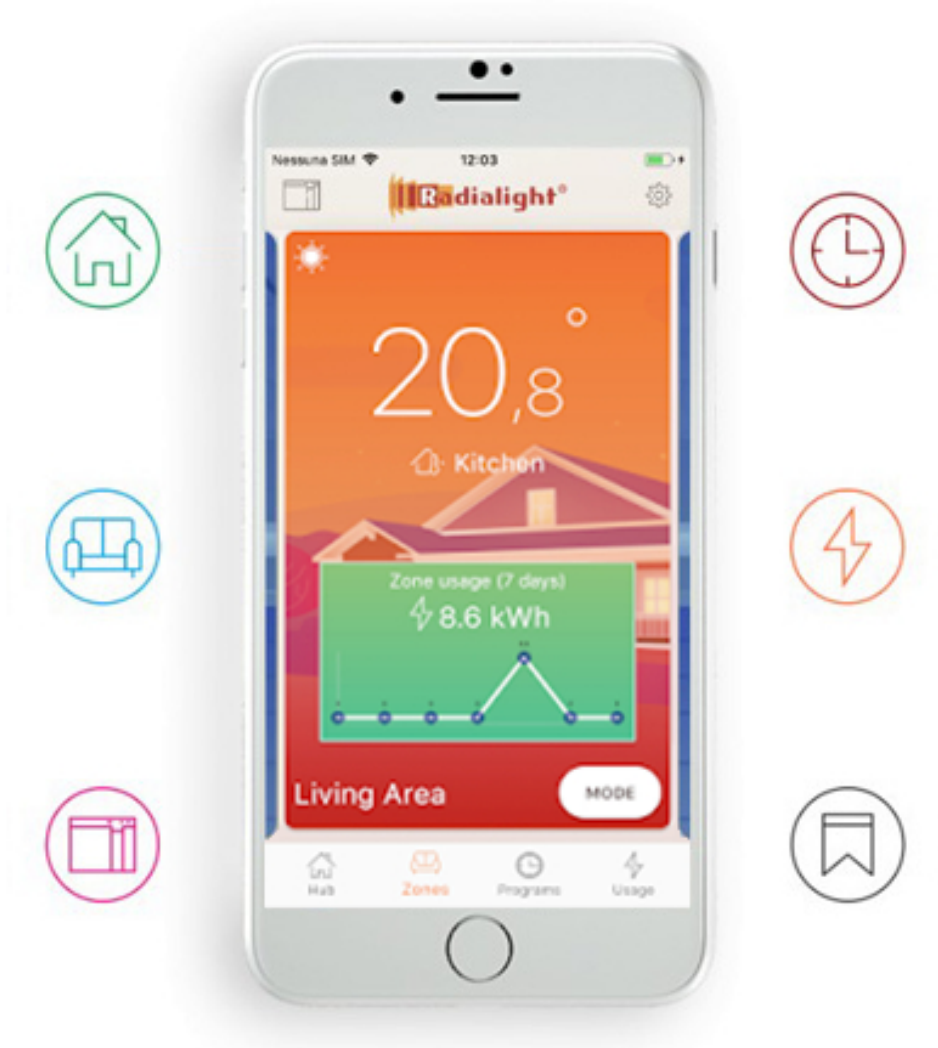

## Technische details KLIMA paneelradiator

De DRL E-Comfort KLIMA WI-FI is een platte, elektrische paneelradiator die een zachte, aangename warmte verspreidt en het comfort in de ruimte naar een hoger niveau tilt. De KLIMA-radiatoren zijn uitgerust met het unieke Dual Therm technology systeem, dat convectiewarmte combineert met stralingswarmte. Door dit duale systeem bent u verzekerd van een prettige warmtebeleving. Via de KLIMA App kunt u alle geïnstalleerde KLIMA WI-FI radiatoren beheren en aansturen.

Deze KLIMA radiatoren zijn gemaakt van mat gestructureerd staal en beschikken over IP24-beschermingsklasse.

- Elektrische paneelradiator ;• RAL 9003, Signaalwit
- RAL 7024, Grafietgrijs

- Voeding: 230 Volt
- Aansluitsnoer: 1,00 m met aangegoten stekker
- IP isolatieklasse: IP 24, klasse II

### Aansluiting en bediening

Aansluiting via geaard stopcontact.

Bediening via digitaal geïntegreerd display.

*Beheren van het weekprogramma*

*Analyse van het verbruik*

*Meldingen ontvangen*