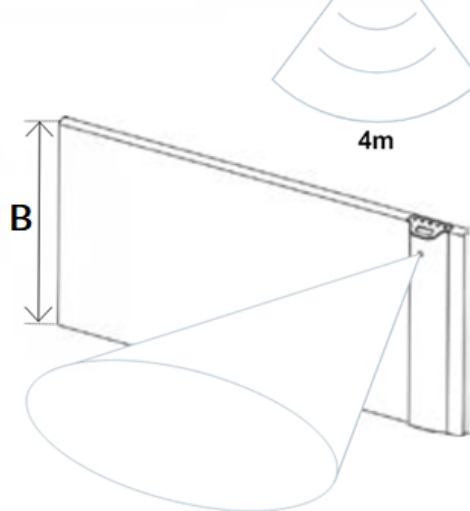

Afmetingen en uitvoeringen

KLIMA Paneelradiator;

Type	breedte A (mm)	diepte (mm)	kleur vermogen materiaal warmteafgifte	hoogte B (mm) verticaal
<i>horizontaal</i>		<i>radiator</i>		
223207	675	123	Wit, RAL 9003 750 W	504
223210	790	123	Wit, RAL 9003 1000 W	504
223215	1010	123	Wit, RAL 9003 1500 W	504
223220	1240	123	Wit, RAL 9003 2000 W	504