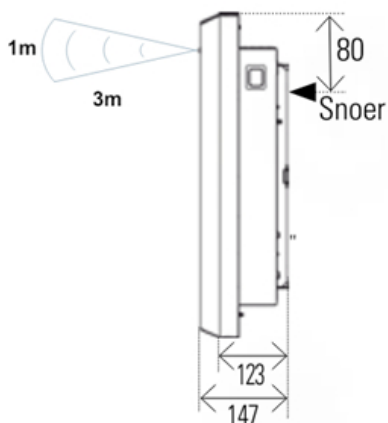

Afmetingen en uitvoeringen

KLIMA Paneelradiator;

Type	breedte A (mm)	diepte (mm)	kleur vermogen materiaal warmteafgifte	hoogte B (mm) verticaal
<i>horizontaal</i>		<i>radiator</i>		
223207	675	123	Wit, RAL 9003 750 W	504
223210	790	123	Wit, RAL 9003 1000 W	504
223215	1010	123	Wit, RAL 9003 1500 W	504
223220	1240	123	Wit, RAL 9003 2000 W	504