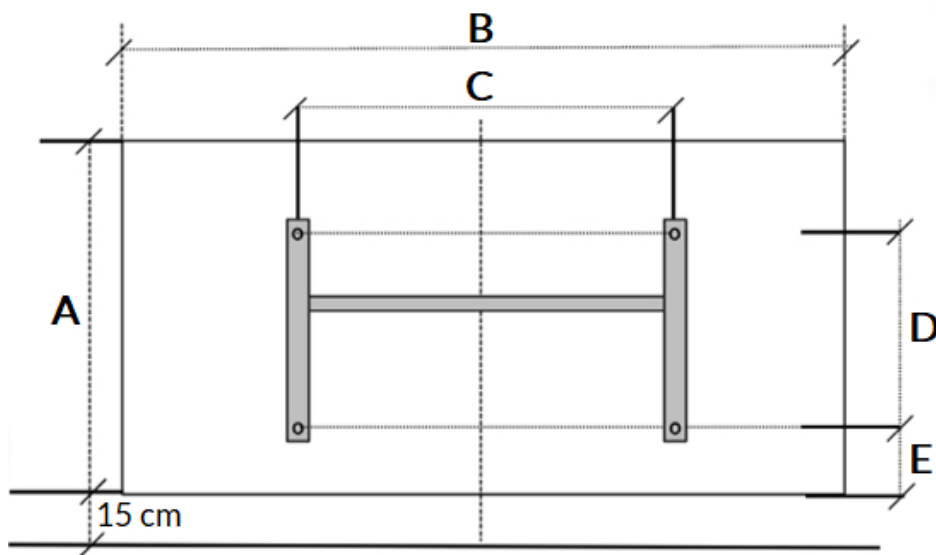

24 mm

wand tot voorkant radiator :

147 mm

Afmetingen (mm)

Ophangbeugel achterkant

	KLIMA		
B	C	D	A E

750 W

504