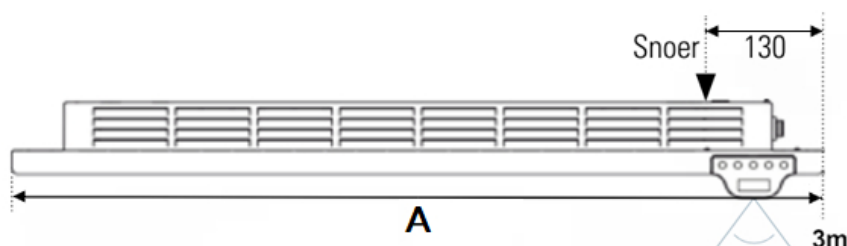

Afmetingen en uitvoeringen

KLIMA Paneelradiator;

Type	breedte A (mm)	diepte (mm)	kleur vermogen materiaal warmteafgifte	hoogte B (mm) verticaal
<i>horizontaal</i>		<i>radiator</i>		
223207	675	123	Wit, RAL 9003 750 W	504
223210	790	123	Wit, RAL 9003 1000 W	504
223215	1010	123	Wit, RAL 9003 1500 W	504
223220	1240	123	Wit, RAL 9003 2000 W	504