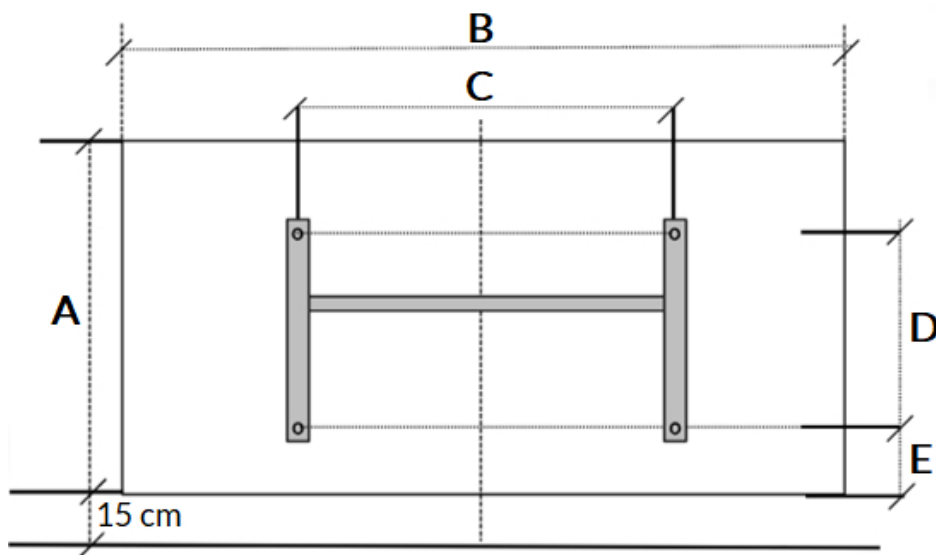

Afmetingen en uitvoeringen

KLIMA Paneelradiator;

Type	diepte (mm)	kleur	hoogte B (mm)
breedte A (mm)		vermogen	verticaal
<i>horizontaal</i>	<i>radiator</i>	<i>materiaal</i>	
		<i>warmteafgifte</i>	
223207		Wit, RAL 9003	504
675	123	750 W	
223210		Wit, RAL 9003	504
790	123	1000 W	
223215		Wit, RAL 9003	504
1010	123	1500 W	
223220		Wit, RAL 9003	504
1240	123	2000 W	

Afmetingen (mm)

Ophangbeugel achterkant

B **KLIMA** **D** **A**
C **E**

750 W

504

675

305

265