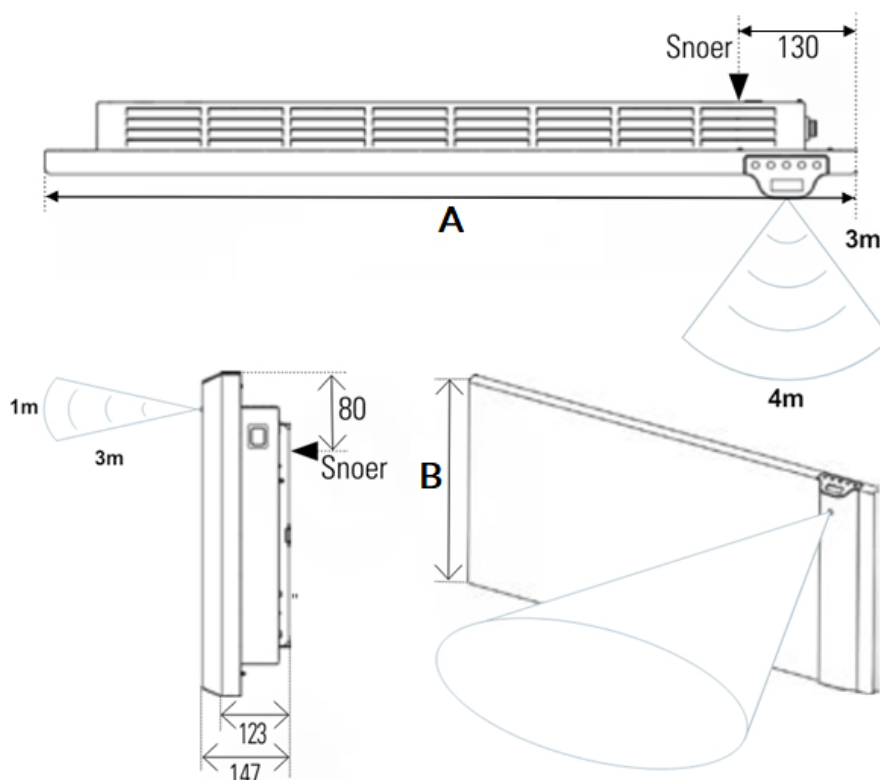

Afmetingen en uitvoeringen

KLIMA Paneelradiator;

Type	diepte (mm)	kleur	hoogte B (mm)
breedte A (mm)		vermogen	verticaal
<i>horizontaal</i>	<i>radiator</i>	<i>materiaal</i>	
		<i>warmteafgifte</i>	
223207		Wit, RAL 9003	504
675	123	750 W	
223210		Wit, RAL 9003	504
790	123	1000 W	
223215		Wit, RAL 9003	504
1010	123	1500 W	
223220		Wit, RAL 9003	504
1240	123	2000 W	

Afmetingen (mm)

Ophangbeugel achterkant

B **KLIMA** **D** **A**
C **E**

750 W

504

675

305

265