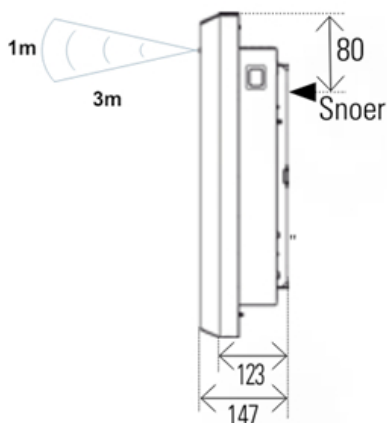

## Afmetingen en uitvoeringen

KLIMA Paneelradiator;

Type	breedte A (mm)	diepte (mm)	kleur vermogen materiaal warmteafgifte	hoogte B (mm) verticaal
<i>horizontaal</i>		<i>radiator</i>		
223207	675	123	Wit, RAL 9003 750 W	504
223210	790	123	Wit, RAL 9003 1000 W	504
223215	1010	123	Wit, RAL 9003 1500 W	504
223220	1240	123	Wit, RAL 9003 2000 W	504