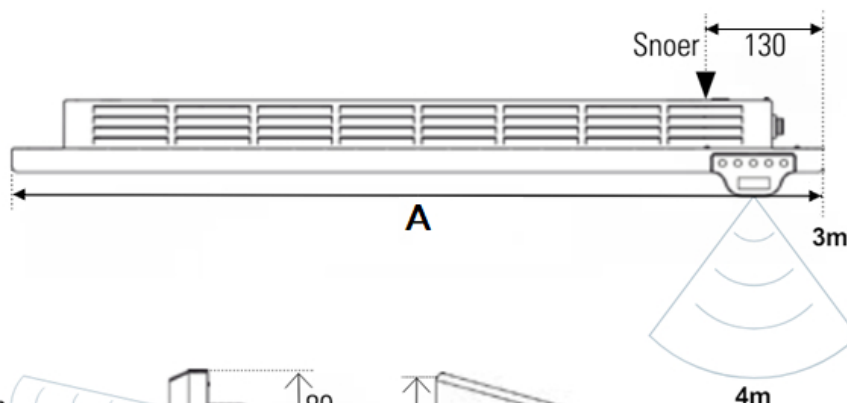

## Afmetingen en uitvoeringen

KLIMA Paneelradiator;

Type	breedte A (mm)	diepte (mm)	kleur vermogen materiaal warmteafgifte	hoogte B (mm) verticaal
<i>horizontaal</i>		<i>radiator</i>		
223207	675	123	Wit, RAL 9003 750 W	504
223210	790	123	Wit, RAL 9003 1000 W	504
223215	1010	123	Wit, RAL 9003 1500 W	504
223220	1240	123	Wit, RAL 9003 2000 W	504