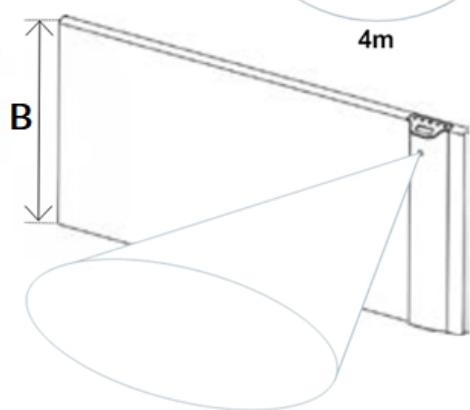

## Afmetingen en uitvoeringen

KLIMA Paneelradiator;

Type	breedte A (mm)	diepte (mm)	kleur vermogen materiaal warmteafgifte	hoogte B (mm) verticaal
<i>horizontaal</i>		<i>radiator</i>		
223207	675	123	Wit, RAL 9003 750 W	504
223210	790	123	Wit, RAL 9003 1000 W	504
223215	1010	123	Wit, RAL 9003 1500 W	504
223220	1240	123	Wit, RAL 9003 2000 W	504