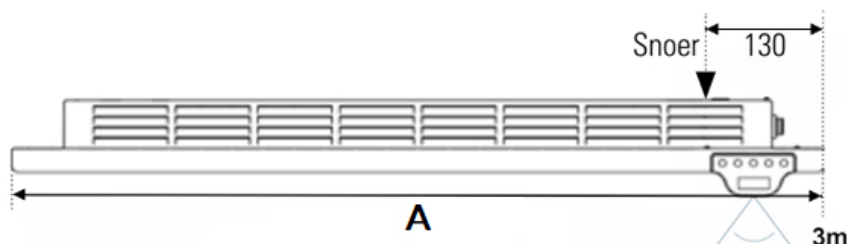

Afmetingen en uitvoeringen

KLIMA Paneelradiator;

Type	diepte (mm)	kleur	hoogte B (mm)
breedte A (mm)	radiator	vermogen	verticaal
horizontaal		materiaal	
		warmteafgifte	

223207	123	Wit, RAL 9003	504
675		750 W	
223210	123	Wit, RAL 9003	504
790		1000 W	
223215	123	Wit, RAL 9003	504
1010		1500 W	
223220	123	Wit, RAL 9003	504
1240		2000 W	