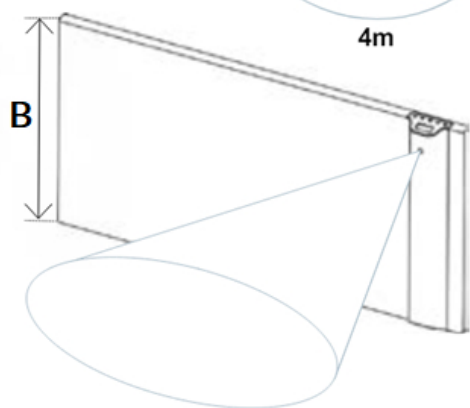

Afmetingen en uitvoeringen

KLIMA Paneelradiator;

Type	diepte (mm)	kleur	hoogte B (mm)
breedte A (mm)	radiator	vermogen	verticaal
horizontaal		materiaal	
		warmteafgifte	

223207	123	Wit, RAL 9003	504
675		750 W	
223210	123	Wit, RAL 9003	504
790		1000 W	
223215	123	Wit, RAL 9003	504
1010		1500 W	
223220	123	Wit, RAL 9003	504
1240		2000 W	