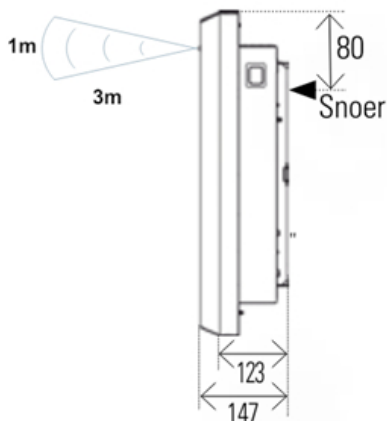

Afmetingen en uitvoeringen

KLIMA Paneelradiator;

Type	diepte (mm)	kleur	hoogte B (mm)
breedte A (mm)	radiator	vermogen	verticaal
horizontaal		materiaal	
		warmteafgifte	

223207	123	Wit, RAL 9003	504
675		750 W	
223210	123	Wit, RAL 9003	504
790		1000 W	
223215	123	Wit, RAL 9003	504
1010		1500 W	
223220	123	Wit, RAL 9003	504
1240		2000 W	

24 mm

wand tot voorkant radiator :

147 mm

Afmetingen (mm)

Ophangbeugel achterkant

	KLIMA		
B	C	D	A E

750 W

504