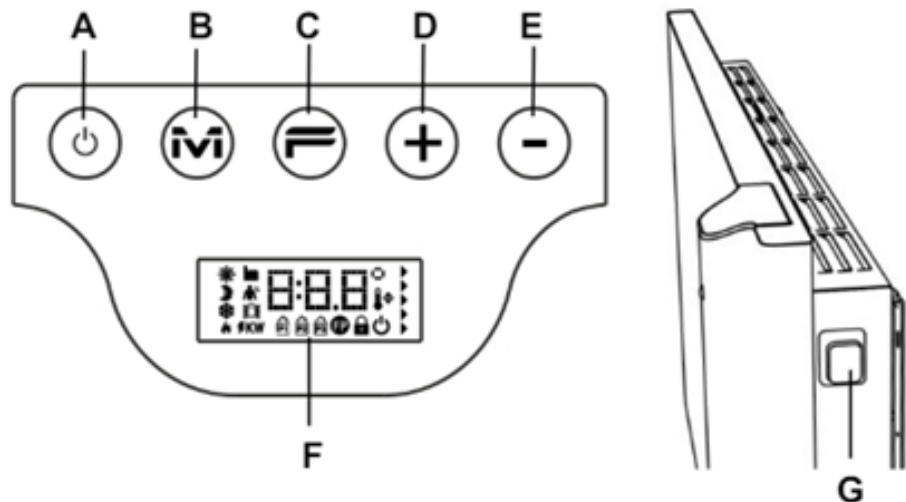

#### Aansluiting en bediening

Aansluiting via geaard stopcontact.

Bediening via digitaal geïntegreerd display.

	A
B	:
C	:
D	:
E	:
F	:
G	:

AAN/UIT of Stand-by

- Modusknop
- Speciale functies
- Temperatuur verhogen
- Temperatuur verlagen
- Display-weergave
- Hoofdschakelaar