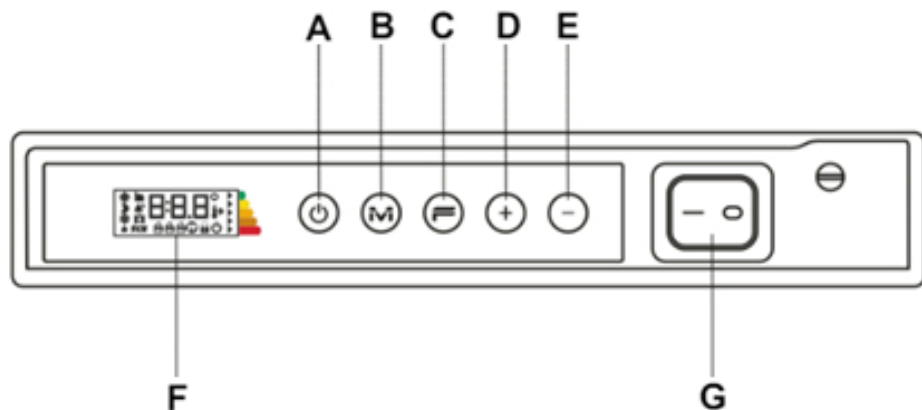

- A
- B
- C
- D
- E
- F
- G
- :
- :
- :
- :
- :
- :
- :
- AAN/UIT of Stand-by
- Modusknop
- Speciale functies
- Temperatuur verhogen
- Temperatuur verlagen
- Display-weergave
- Hoofdschakelaar

Met het gebruiksvriendelijke toetsenbord op de E-COMFORT ICON kunt u tot op de tiende graad de temperatuur in uw kamer bepalen. Doordat u het klimaat zo precies op uw wens kunt afstemmen, zal het u nooit aan comfort ontbreken. De temperatuur die u hebt ingesteld wordt getoond op het display en dit scherm licht op wanneer u de toetsen aanraakt. U kunt ook aflezen hoe warm het daadwerkelijk in de kamer is. Naast bediening via het display is het ook mogelijk om de radiator aan te sturen via een gratis App. De App is eenvoudig te downloaden en maakt het mogelijk iedere ICON WI-FI radiator individueel te bedienen wanneer u maar wilt (Wi-Fi standaard IEEE 802.11 b/g/n 2.4Ghz).

Bekijk de status van de zones

Zone-instellingen aanpassen of wijzigen

Producten beheren