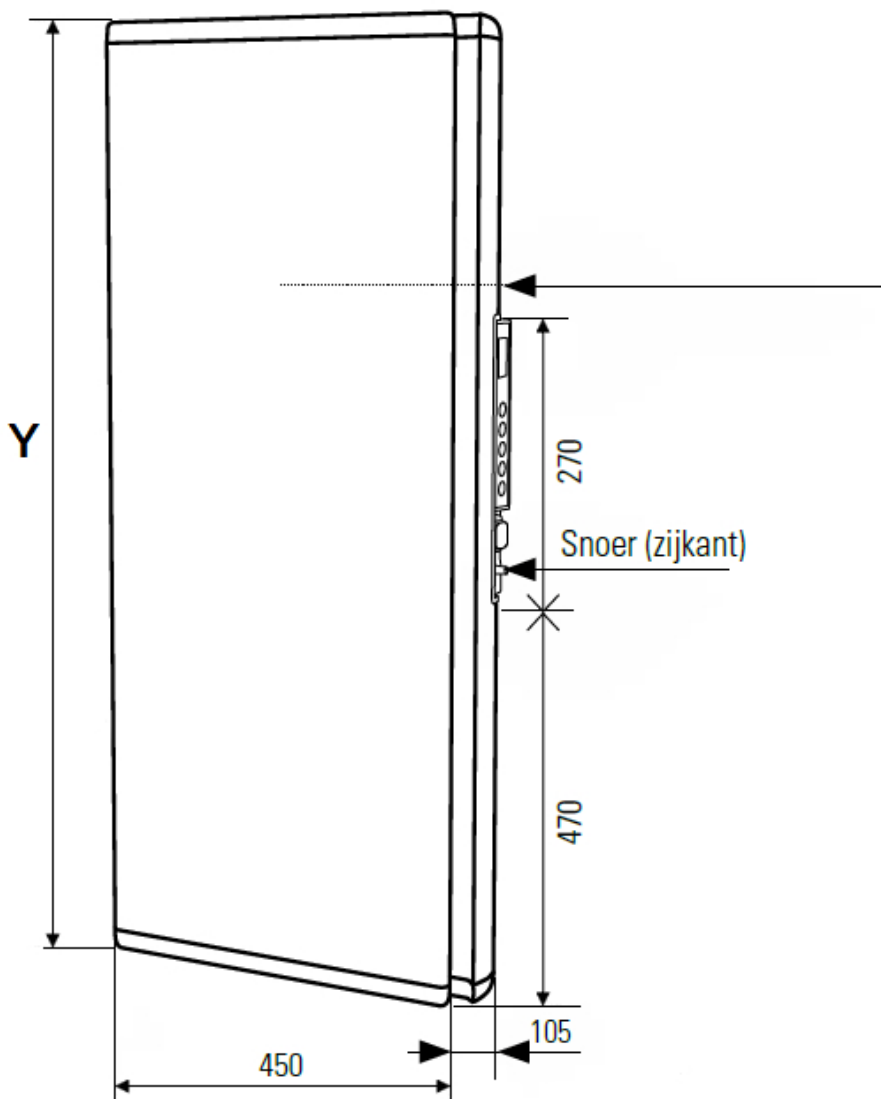

Afmetingen en uitvoeringen

ICON WI-FI Paneelradiator met Dual Therm technology systeem;

Ophangbeugel (achterkant):

Afmetingen (mm)

ICON C	A	B
750 W		
164		
146		
421		
1000 W	164	146
421		
1500 W	164	146
636		
2000 W	164	146
936		