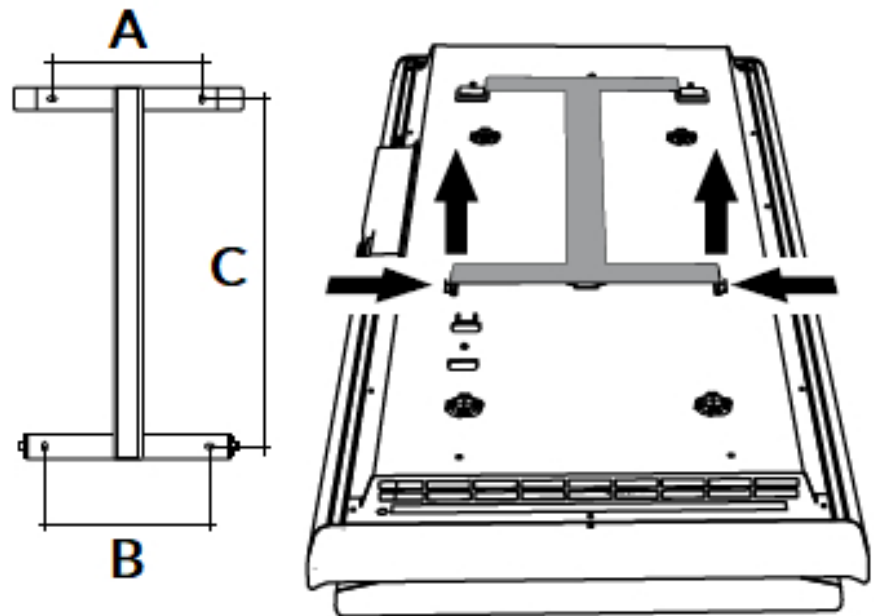

Afmetingen en uitvoeringen

ICON WI-FI Paneelradiator met Dual Therm technology systeem;

Ophangbeugel (achterkant):

Afmetingen (mm)

ICON C	A	B
750 W		
164		
146		
421		
1000 W	164	146
421		
1500 W	164	146
636		
2000 W	164	146
936		

Montage elektrische, verticale paneelradiator

De ICON WI-FI radiatoren worden aan de muur bevestigd met een meegeleverde ophangbeugel. Met behulp van deze beugel wordt de elektrische radiator 20mm van de wand opgehangen. Optioneel is de radiator uit te breiden met 2 aluminium ophangbeugels.