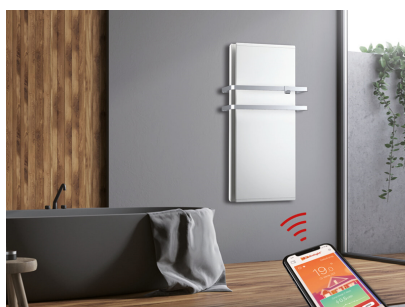

Product details

1 x E-Comfort ICON WI-FI, verticale paneelradiator met Dual Therm technology systeem

- Aansturing via geïntegreerd display of via een gratis App
- Mat gestructureerd staal in signaalwit of grafietgrijs
- Montagebeugel inbegrepen

Afmetingen en uitvoeringen

ICON WI-FI Paneelradiator met Dual Therm technology systeem;

Ophangbeugel (achterkant):

Afmetingen (mm)

ICON C	A	B
750 W		
164		
146		
421		
1000 W	164	146
421		
1500 W	164	146
636		
2000 W	164	146
936		

Montage elektrische, verticale paneelradiator

De ICON WI-FI radiatoren worden aan de muur bevestigd met een meegeleverde ophangbeugel. Met behulp van deze beugel wordt de elektrische radiator 20mm van de wand opgehangen. Optioneel is de radiator uit te breiden met 2 aluminium ophangbeugels.

De DRL E-Comfort ICON WI-FI is een platte, verticale, elektrische paneelradiator met een minimalistisch design, een satijnen oppervlak en een dikte van slechts 10 cm. De ICON-radiatoren zijn uitgerust met het unieke Dual Therm technology systeem, dat convectiewarmte combineert met stralingswarmte. Door dit duale systeem bent u verzekerd van een prettige warmtebeleving. Via de ICON App kunt u alle geïnstalleerde ICON WI-FI radiatoren aansturen.