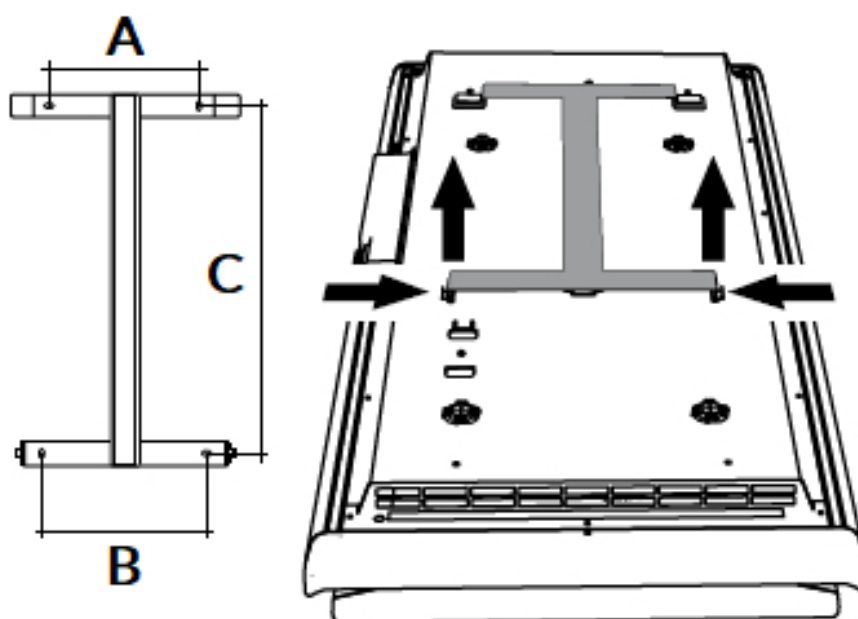

## Ophangbeugel (achterkant):

Afmetingen (mm)

ICON C	A	B
750 W		
164		
146		
421		
1000 W	164	146
421		
1500 W	164	146
636		
2000 W	164	146
936		

Type breedte (mm)	diepte (mm)	kleur vermogen materiaal warmteafgifte	hoogte Y (mm) <i>verticaal</i>
<i>horizontaal</i>	<i>radiator</i>		
223507 450	105	Wit, RAL 9003 750 W	950
223510 450	105	Wit, RAL 9003 1000 W	1100
223515 450	105	Wit, RAL 9003 1500 W	1500
223520 450	105	Wit, RAL 9003 2000 W	1800