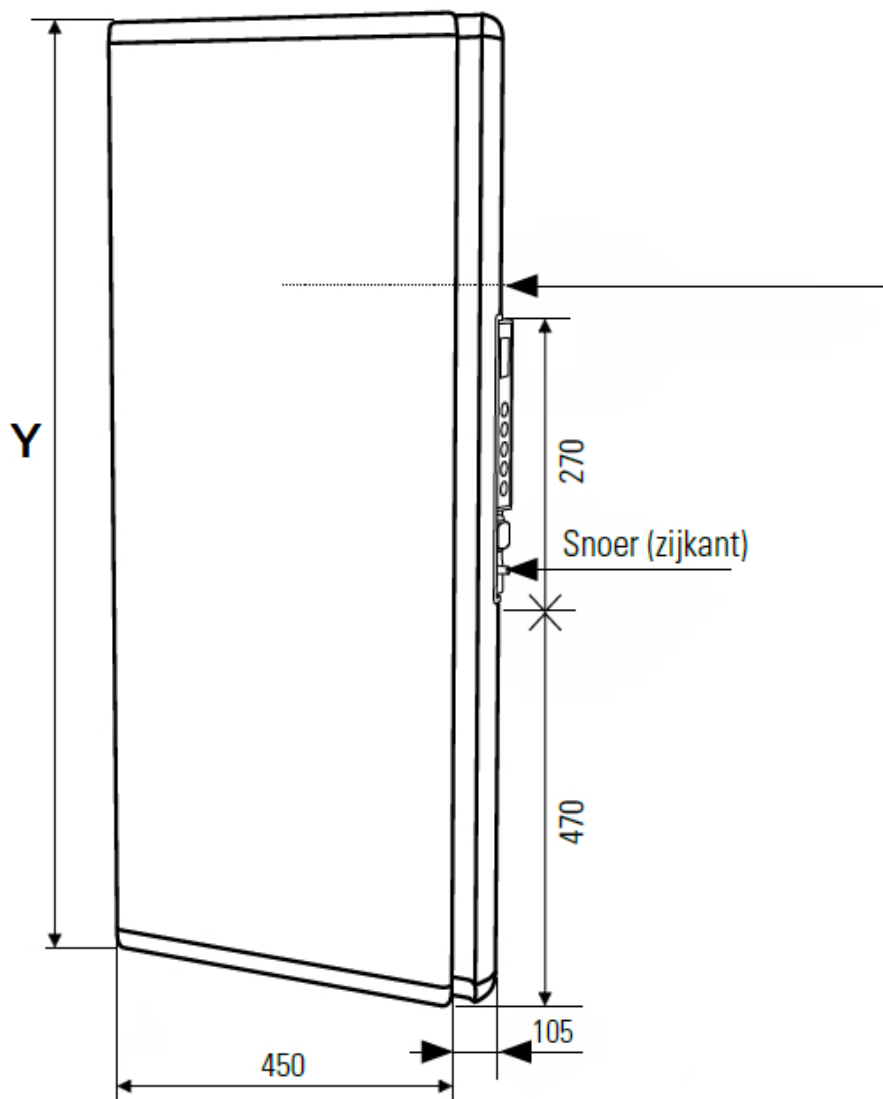

## Ophangbeugel (achterkant):

Afmetingen (mm)

ICON C	A	B
750 W		
164		
146		
421		
1000 W	164	146
421		
1500 W	164	146
636		
2000 W	164	146
936		

Type breedte (mm)	diepte (mm)	kleur vermogen materiaal warmteafgifte	hoogte Y (mm) <i>verticaal</i>
<i>horizontaal</i>	<i>radiator</i>		
223507 450	105	Wit, RAL 9003 750 W	950
223510 450	105	Wit, RAL 9003 1000 W	1100
223515 450	105	Wit, RAL 9003 1500 W	1500
223520 450	105	Wit, RAL 9003 2000 W	1800