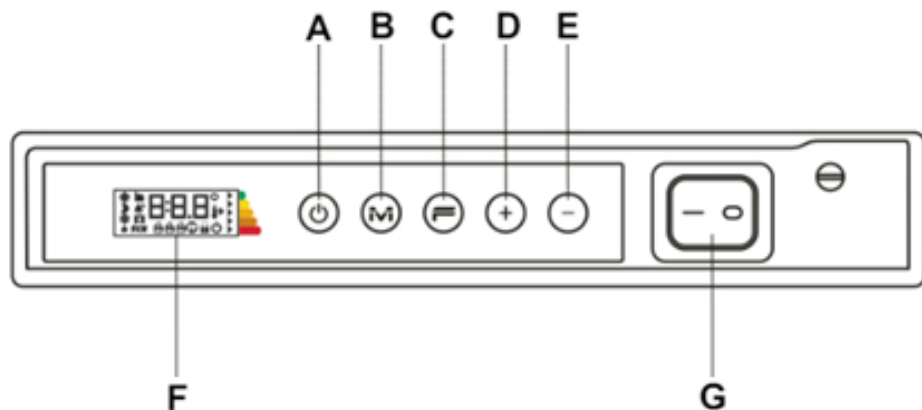

A	
B		
C		
D		
E		
F		
G		
:	:	
:		
:		
:		
:		
:		
:		
:		
		AAN/UIT of Stand-by
		Modusknop
		Speciale functies
		Temperatuur verhogen
		Temperatuur verlagen
		Display-weergave
		Hoofdschakelaar

Met het gebruiksvriendelijke toetsenbord op de E-COMFORT ICON kunt u tot op de tiende graad de temperatuur in uw kamer bepalen. Doordat u het klimaat zo precies op uw wens kunt afstemmen, zal het u nooit aan comfort ontbreken. De temperatuur die u hebt ingesteld wordt getoond op het display en dit scherm licht op wanneer u de toetsen aanraakt. U kunt ook aflezen hoe warm het daadwerkelijk in de kamer is. Naast bediening via het display is het ook mogelijk om de radiator aan te sturen via een gratis App. De App is eenvoudig te downloaden en maakt het mogelijk iedere ICON WI-FI radiator individueel te bedienen wanneer u maar wilt (Wi-Fi standaard IEEE 802.11 b/g/n 2.4Ghz).

Bekijk de status van de zones

Zone-instellingen aanpassen of wijzigen

Producten beheren