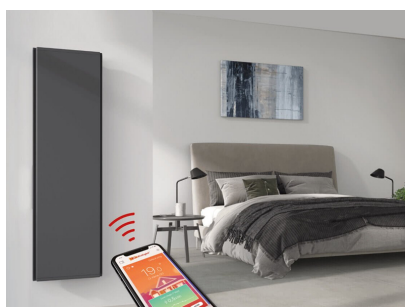

Product details

1 x E-Comfort ICON WI-FI, verticale paneelradiator met Dual Therm technology systeem

- Aansturing via geïntegreerd display of via een gratis App
- Mat gestructureerd staal in signaalwit of grafietgrijs
- Montagebeugel inbegrepen

Afmetingen en uitvoeringen

ICON WI-FI Paneelradiator met Dual Therm technology systeem;