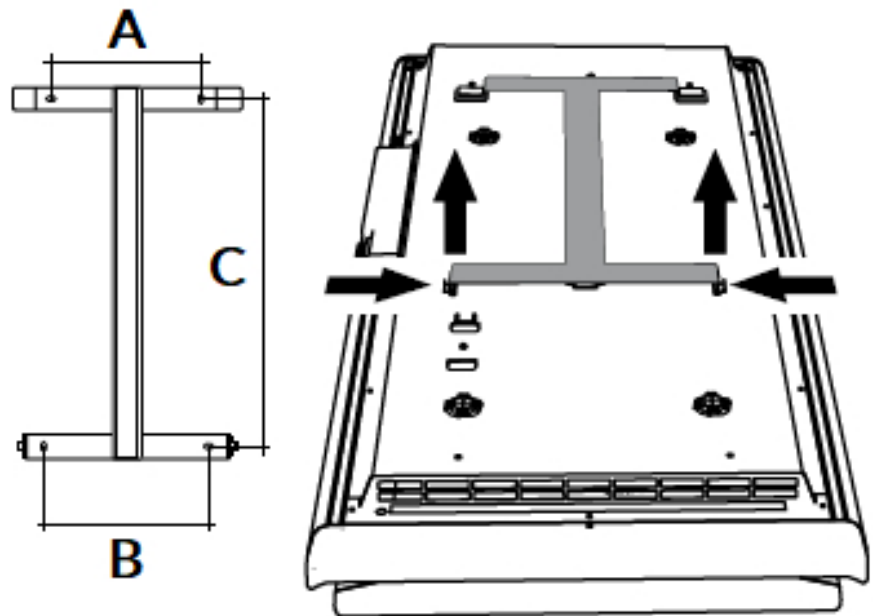

Afmetingen en uitvoeringen

ICON WI-FI Paneelradiator met Dual Therm technology systeem;

Ophangbeugel (achterkant):

Afmetingen (mm)

ICON C	A	B
750 W		
164		
146		
421		
1000 W	164	146
421		
1500 W	164	146
636		
2000 W	164	146
936		